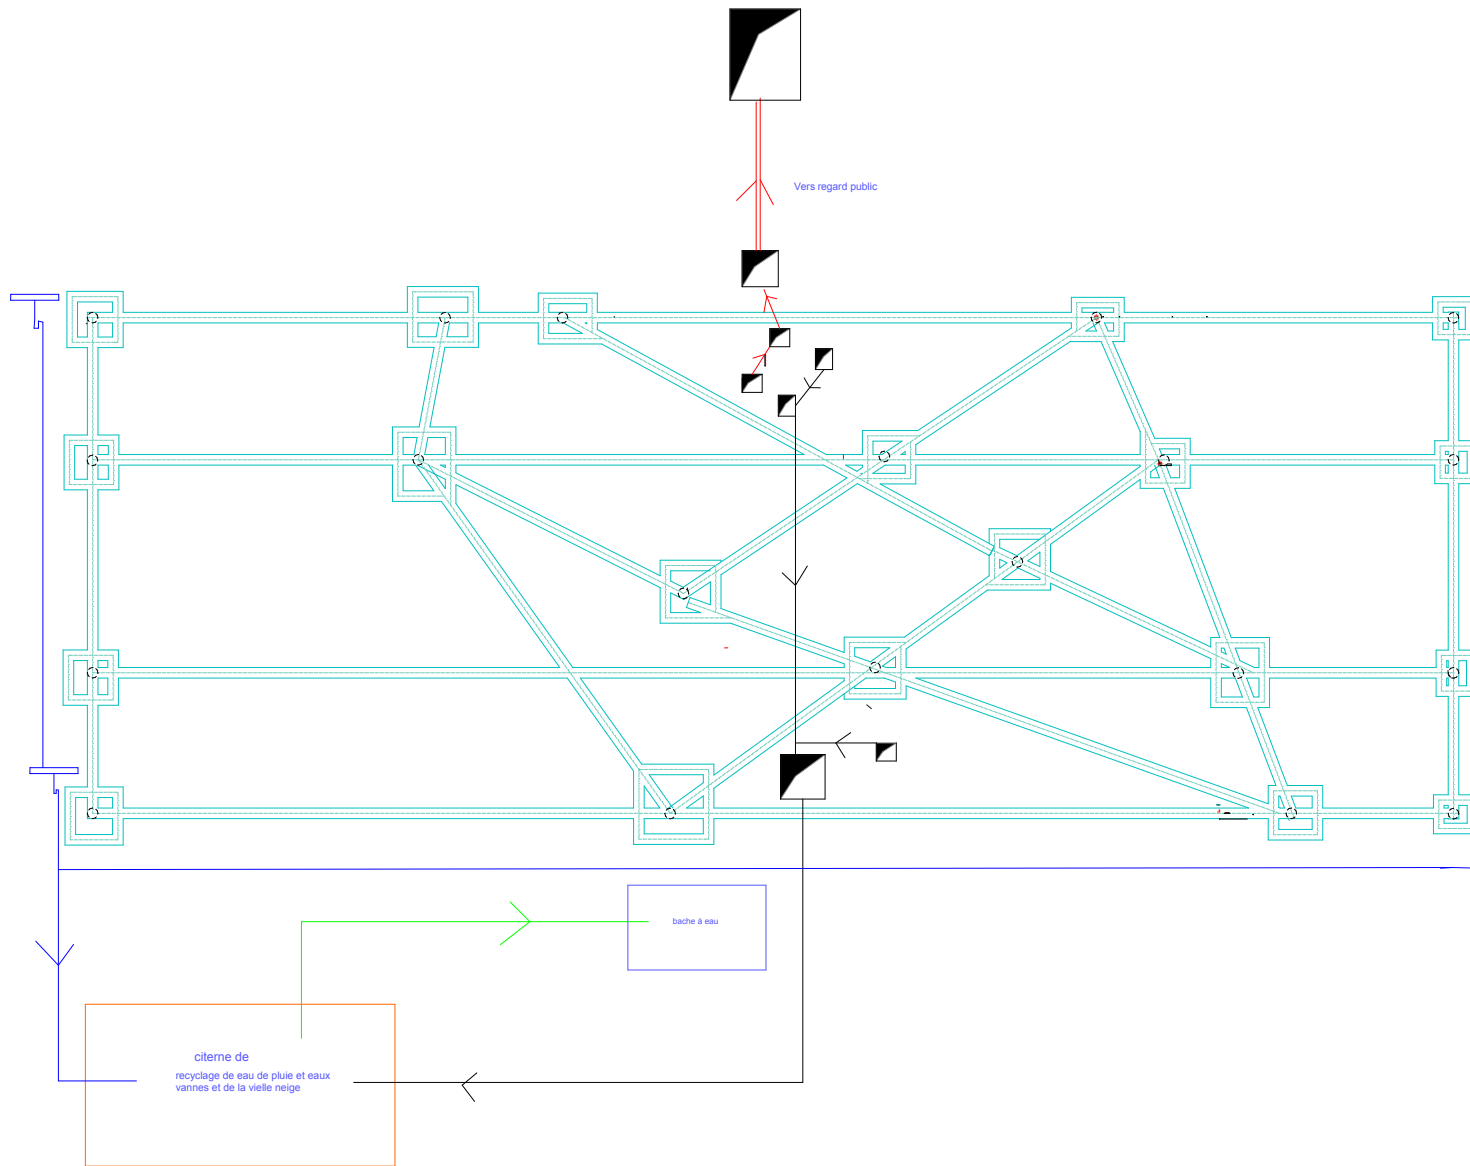

RDC

# RDC

	Aérotherme
	Radiateur
	Tube en Acier noir peint Retour du Meme Diametre

Plan d'assainissement

RDC

	Service
	gaz
	Propriété LED
	diffusion/gaz
	table de gestion

# Piste A

	niveau
	spot
	Projecteur LED
	Microprocesseur
	Table de destination

★	lampe
○	spot
▭	Projecteur LCD
★	Wohlfühlbeur
▭	boîte de dérivation

partie de patinoire( rdc )Deatails CES echelle 1/100

Coupe AA

RDC

	Détecteur de fumée
	Détecteur de chaleur
	Détecteur manuel
	Appareil sonore
	RA
	Appareil sonore

	détecteur de teneur
	détecteur de vitesse
	déclencheur manuel
	signalisateur
	RIA
	zone de sécurité