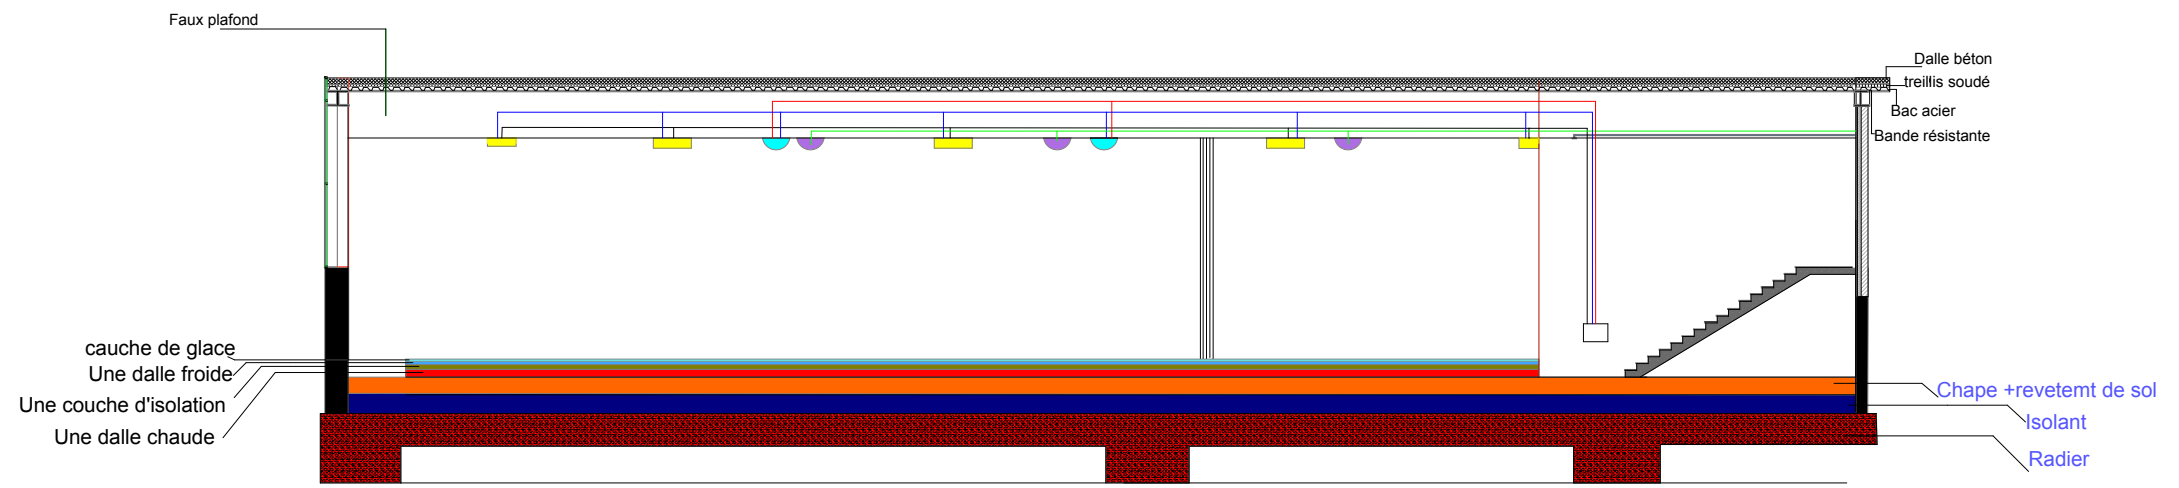

# RDC

	Aérotherme
	Radiateur
	Tube en Acier noir peint Retour du Meme Diametre

Plan d'assainissement

RDC

	Service
	gaz
	Propriété LED
	diffusion/gaz
	table de gestion

# Piste A

	niveau
	spot
	Projecteur LED
	Microprocesseur
	Table de destination

★	lampe
○	spot
▭	Projecteur LCD
★	Wohlfühlbeur
▭	boîte de dérivation

partie de patinoire( rdc )Deatails CES echelle 1/100

Coupe AA