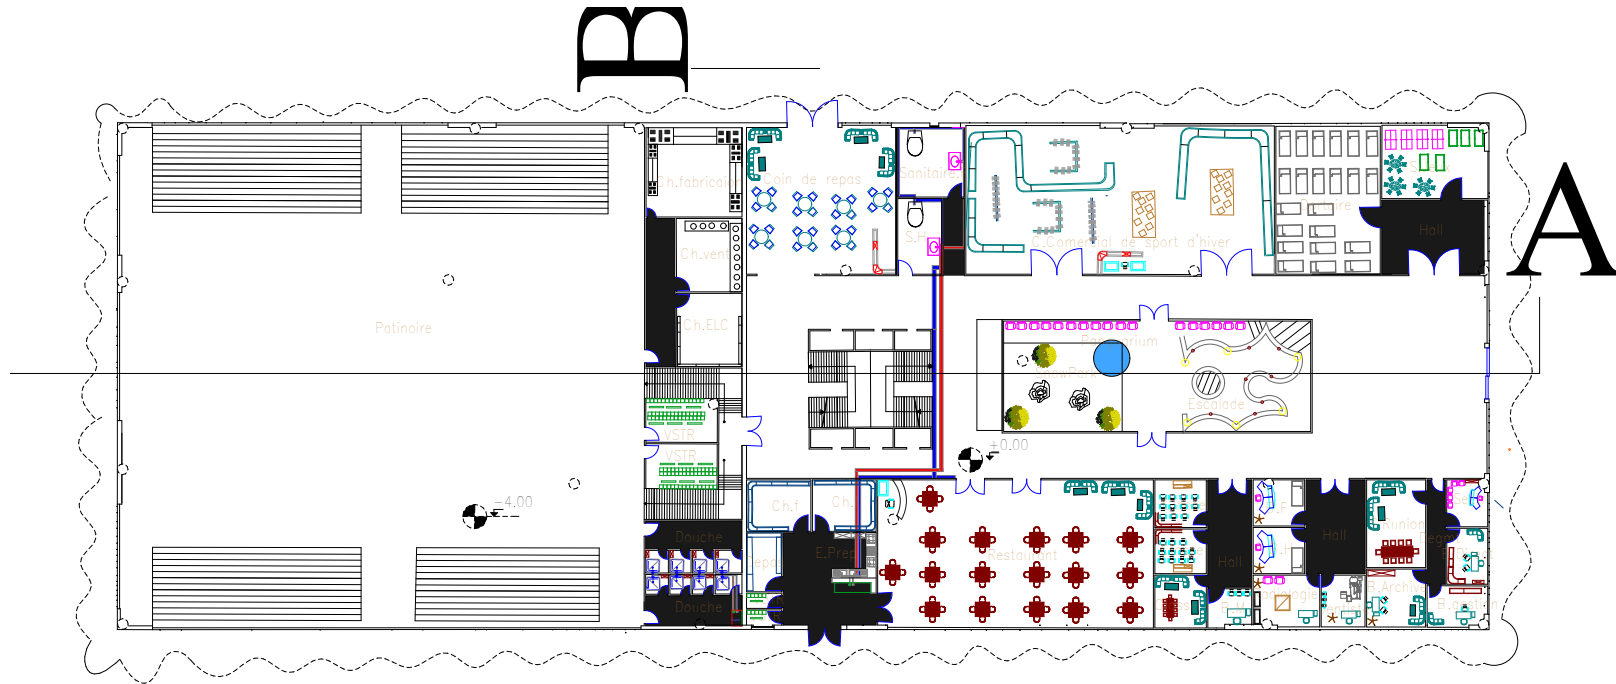

conduct d'air froide
	conduct d'air chaude
	chaudière
	escalier