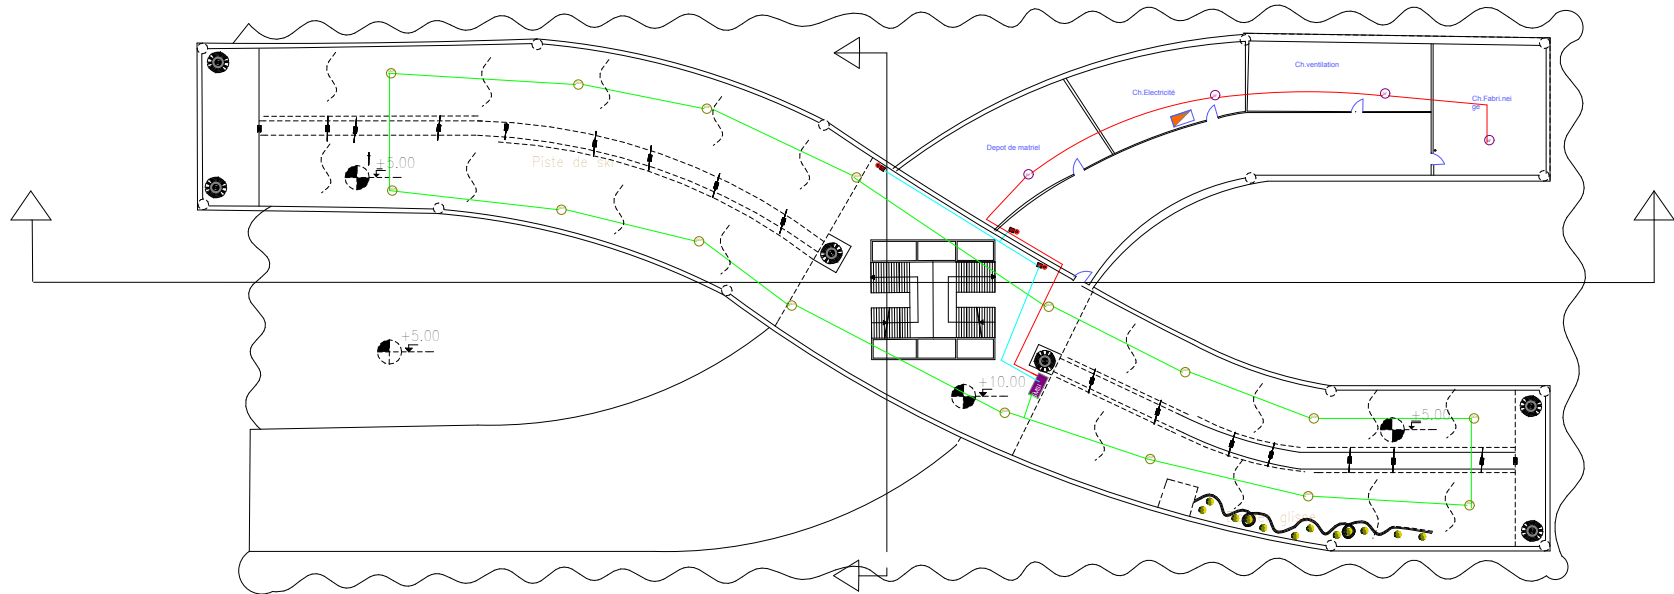

# RDC

	Aérotherme
	Radiateur
	Tube en Acier noir peint Retour du Meme Diametre

Plan d'assainissement

RDC

	Service
	gaz
	Propriété LED
	diffusion/gaz
	table de gestion

# Piste A

	niveau
	spot
	Projecteur LED
	Microprocesseur
	Table de destination

★	lampe
○	spot
▭	Projecteur LCD
★	Wohlfühlbeur
▭	boîte de dérivation

partie de patinoire( rdc )Deatails CES echelle 1/100

Coupe AA

RDC

	Détecteur de fumée
	Détecteur de chaleur
	Détecteur manuel
	Appareil sonore
	RA
	Appareil sonore

	détecteur de teneur
	détecteur de vitesse
	déclencheur manuel
	signalisateur
	RIA
	zone de sécurité