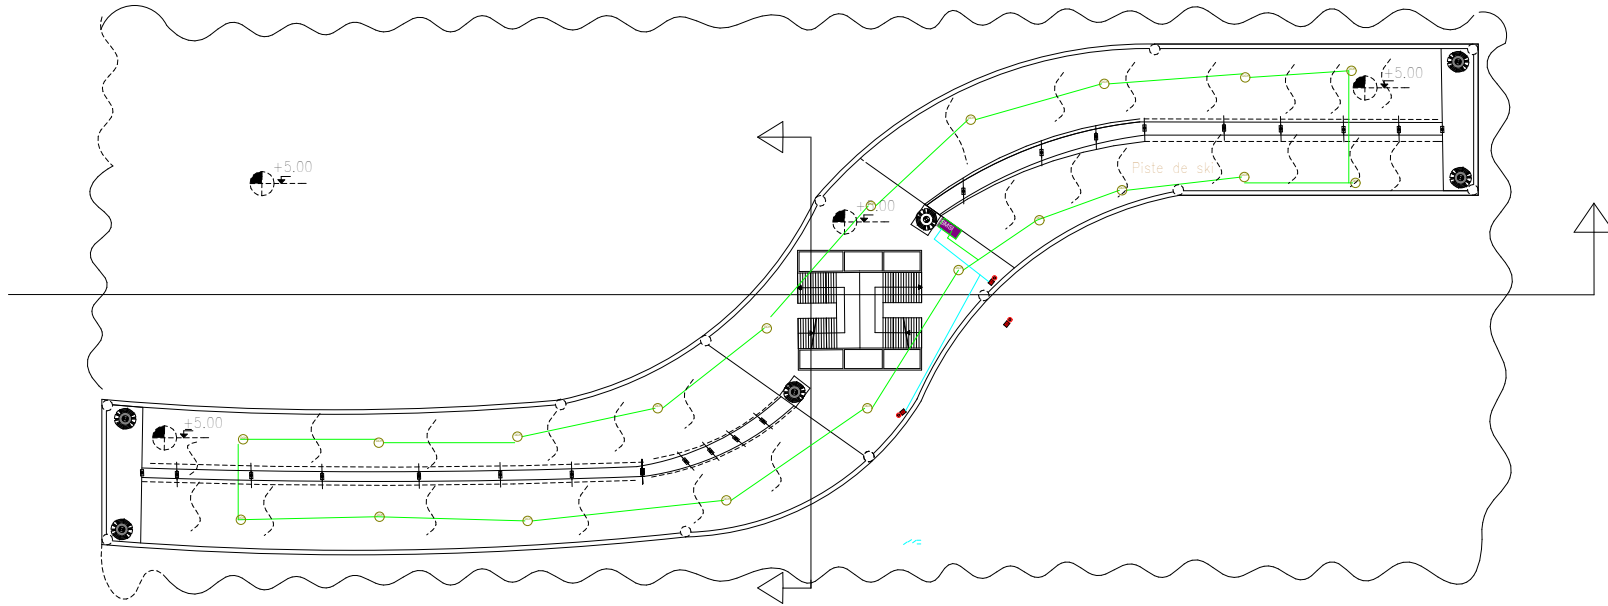

détecteur de teneur
	détecteur de vitesse
	déclencheur manuel
	signalisateur
	RIA
	zone de sécurité