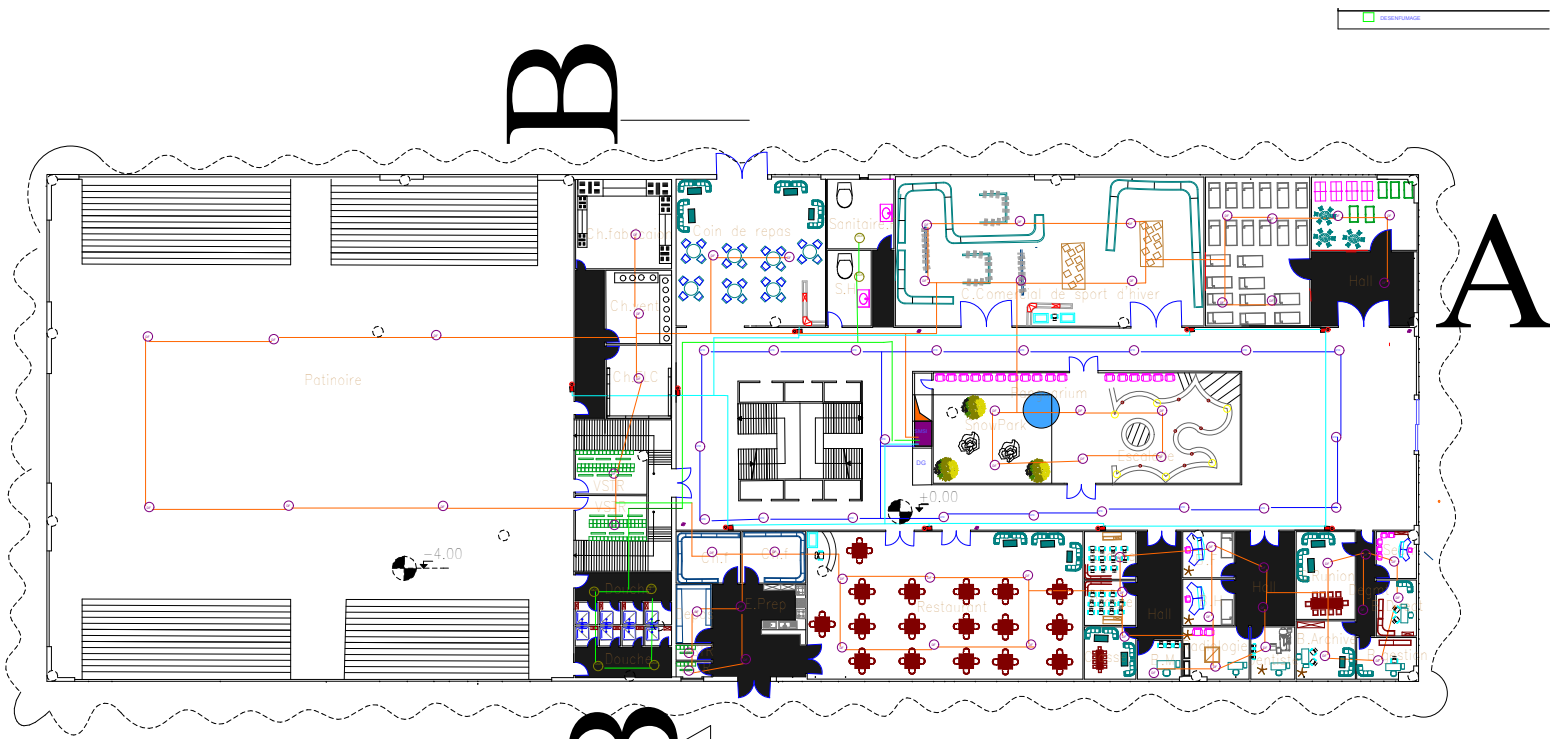

# RDC

	Aérotherme
	Radiateur
	Tube en Acier noir peint Retour du Meme Diametre

Plan d'assainissement

RDC

	Service
	gaz
	Propriété LED
	diffusion/gaz
	table de gestion

# Piste A

	niveau
	spot
	Projecteur LED
	Microprocesseur
	Table de destination

★	lampe
○	spot
▭	Projecteur LCD
★	Wohlfühlbeur
▭	boîte de dérivation

partie de patinoire( rdc )Deatails CES echelle 1/100

Coupe AA