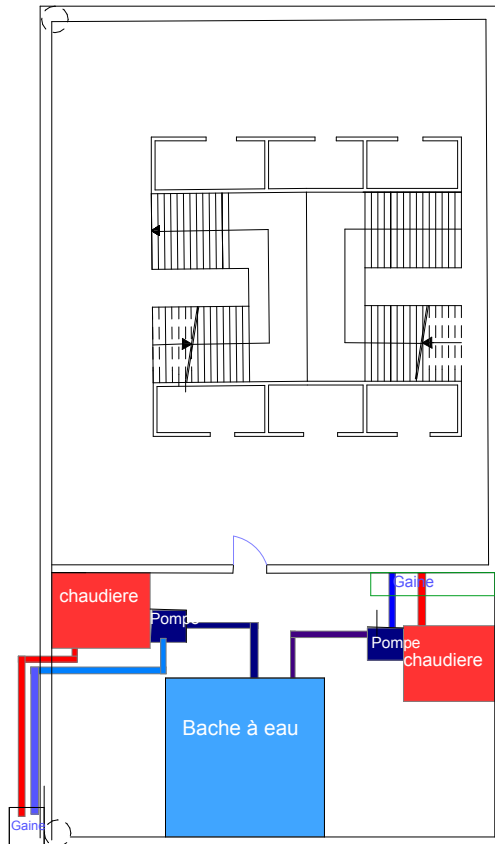

# RDC

	Aérotherme
	Radiateur
	Tube en Acier noir peint Retour du Meme Diametre

Plan d'assainissement

RDC

	Service
	gaz
	Propriété LED
	diffusion/gaz
	table de gestion

# Piste A

	niveau
	spot
	Projecteur LED
	Microprocesseur
	Table de destination

★	lampe
○	spot
▭	Projecteur LCD
★	Wohlfühlbeur
▭	boîte de dérivation

partie de patinoire( rdc )Deatails CES echelle 1/100

Coupe AA

RDC

	Détecteur de fumée
	Détecteur de chaleur
	Détecteur manuel
	Appareil sonore
	RA
	Appareil sonore

	détecteur de teneur
	détecteur de vitesse
	déclencheur manuel
	signalisateur
	RIA
	zone de sécurité

	Détecteur de fumée
	Détecteur de chaleur
	Détecteur matériel
	Appareil
	CPA
	Zone

	conduct d'air froide
	conduct d'air chaude
	chaudière
	escalier