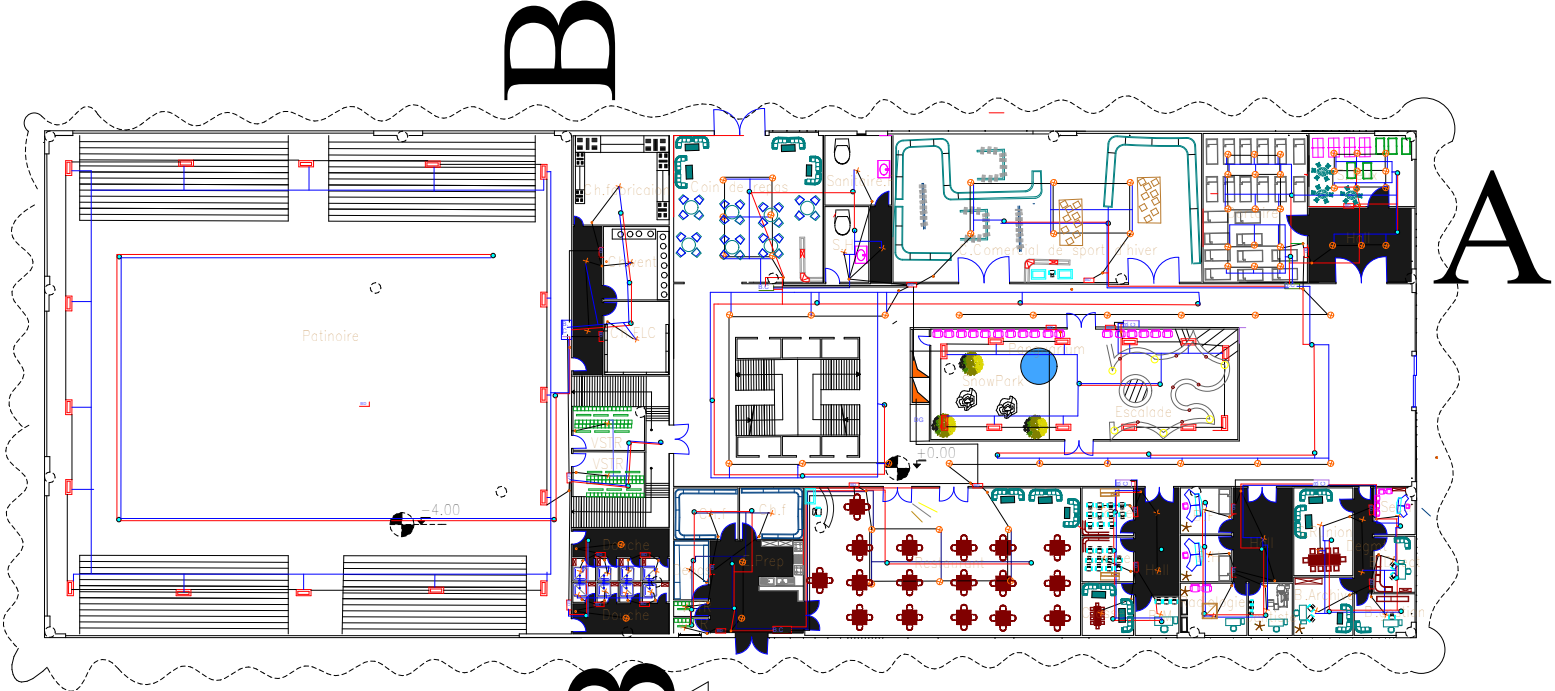

# RDC

	Aérotherme
	Radiateur
	Tube en Acier noir peint Retour du Meme Diametre

Plan d'assainissement

RDC

	Service
	gaz
	Propriété LED
	diffusion/gaz
	table de gestion

# Piste A

	niveau
	spot
	Projecteur LED
	Microprocesseur
	Table de destination

★	lampe
○	spot
▭	Projecteur LCD
★	Wohlfühlbeur
▭	boîte de dérivation

partie de patinoire( rdc )Deatails CES echelle 1/100

Coupe AA