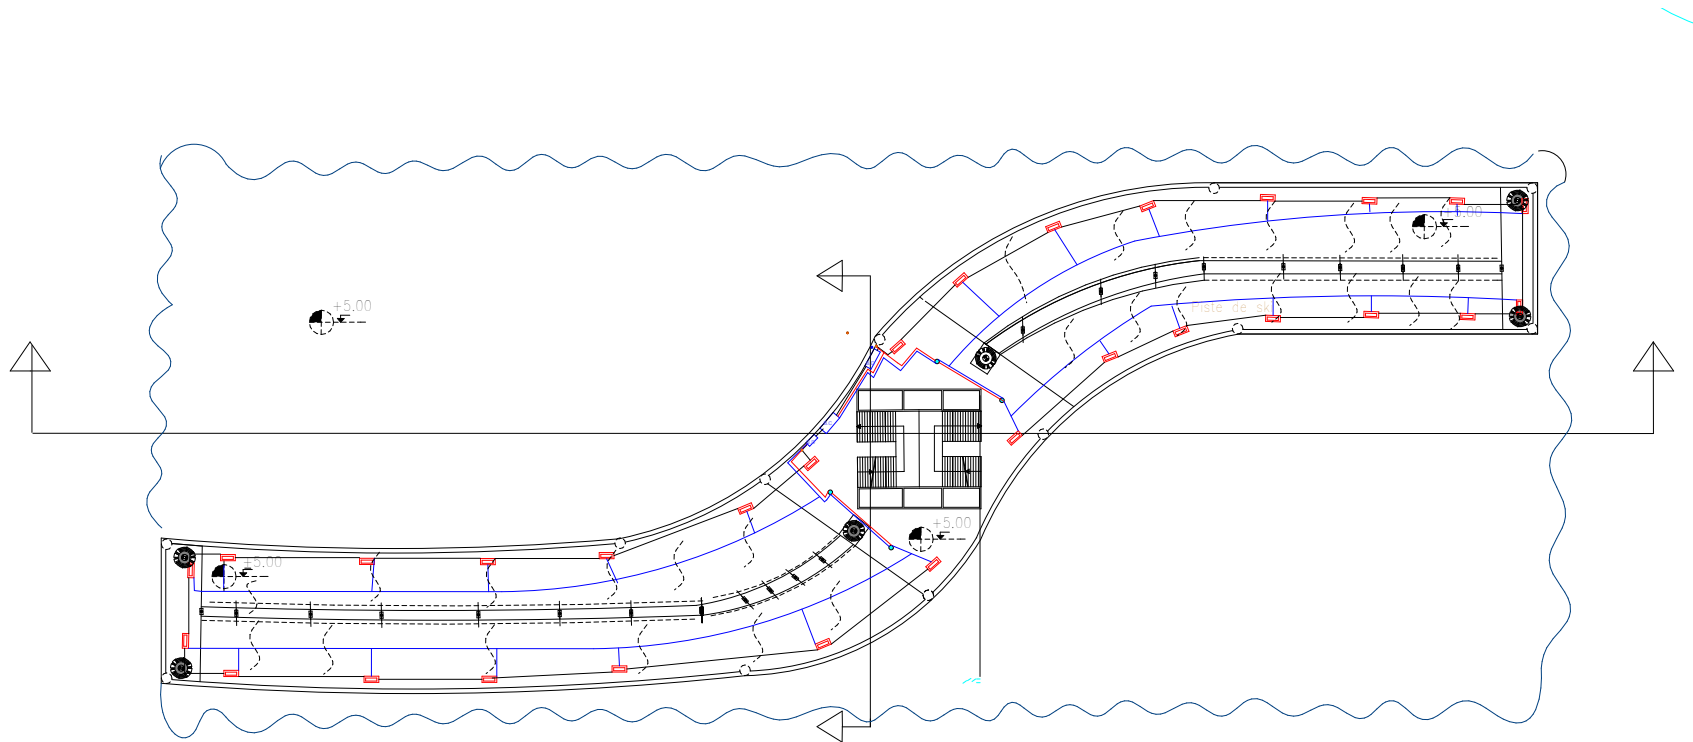

# RDC

	Aérotherme
	Radiateur
	Tube en Acier noir peint Retour du Meme Diametre

Plan d'assainissement

RDC

	Service
	gaz
	Propriété LED
	diffusion/gaz
	table de gestion

# Piste A

	niveau
	spot
	Projecteur LED
	Microprocesseur
	Table de destination

★	lampe
○	spot
▭	Projecteur LCD
★	Wohlfühlbeur
▭	boîte de dérivation

partie de patinoire( rdc )Deatails CES echelle 1/100

Coupe AA