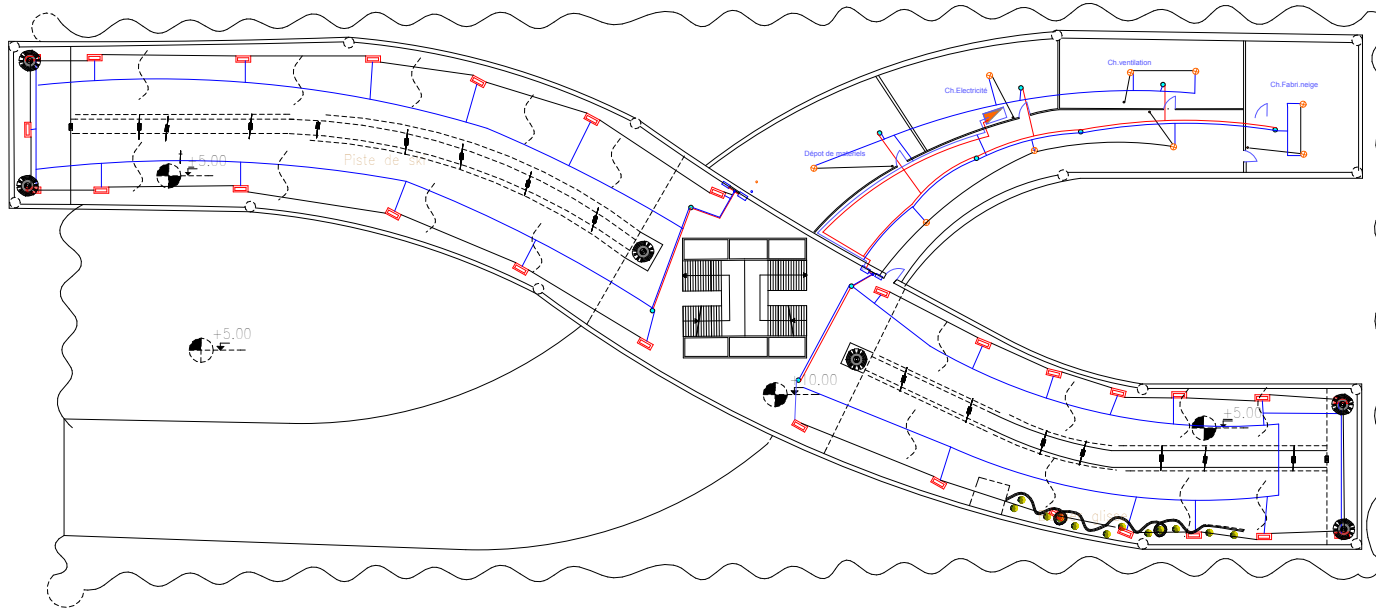

# RDC

	Aérotherme
	Radiateur
	Tube en Acier noir peint Retour du Meme Diametre

Plan d'assainissement

RDC

	Service
	gaz
	Propriété LED
	diffusion/gaz
	table de gestion

# Piste A

	niveau
	spot
	Projecteur LED
	Microprocesseur
	Table de destination

★	lampe
○	spot
▭	Projecteur LCD
★	Wohlfühlbeur
▭	boîte de dérivation

partie de patinoire( rdc )Deatails CES echelle 1/100

Coupe AA