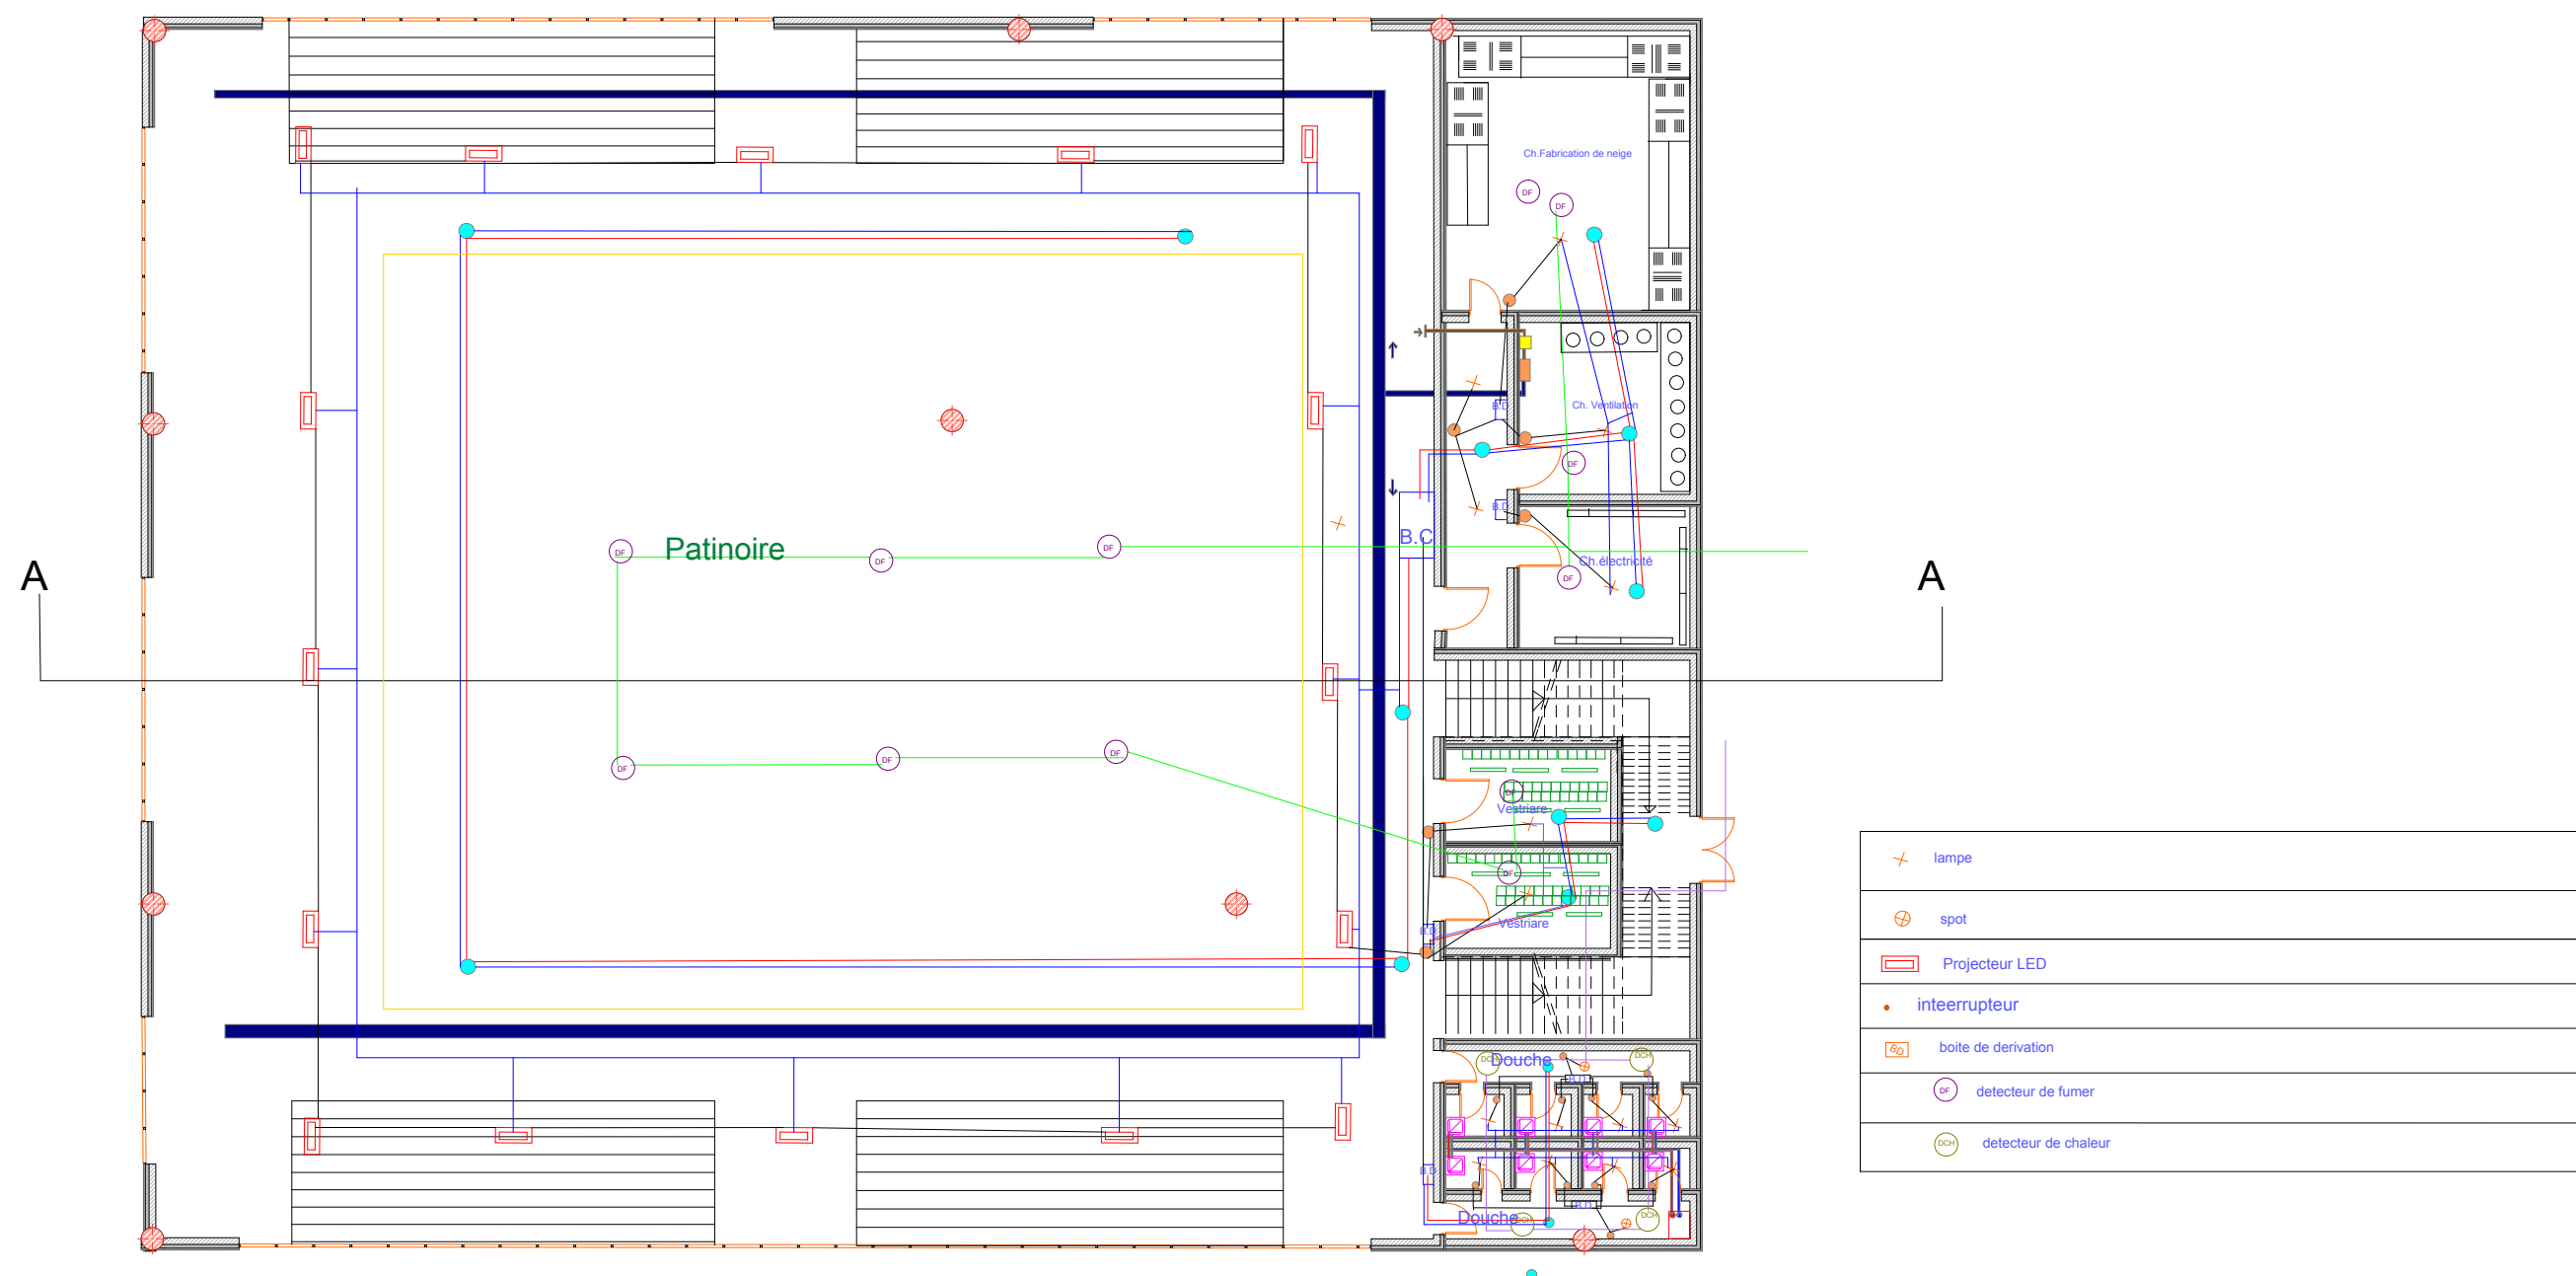

# RDC

	Aérotherme
	Radiateur
	Tube en Acier noir peint Retour du Meme Diametre

Plan d'assainissement

RDC

	Service
	gaz
	Propriété LED
	diffusion/gaz
	table de gestion

# Piste A

	niveau
	spot
	Projecteur LED
	Microprocesseur
	Table de destination

★	lampe
○	spot
▭	Projecteur LCD
★	Wohlfühlbeur
▭	boîte de dérivation

partie de patinoire( rdc )Deatails CES echelle 1/100

Coupe AA