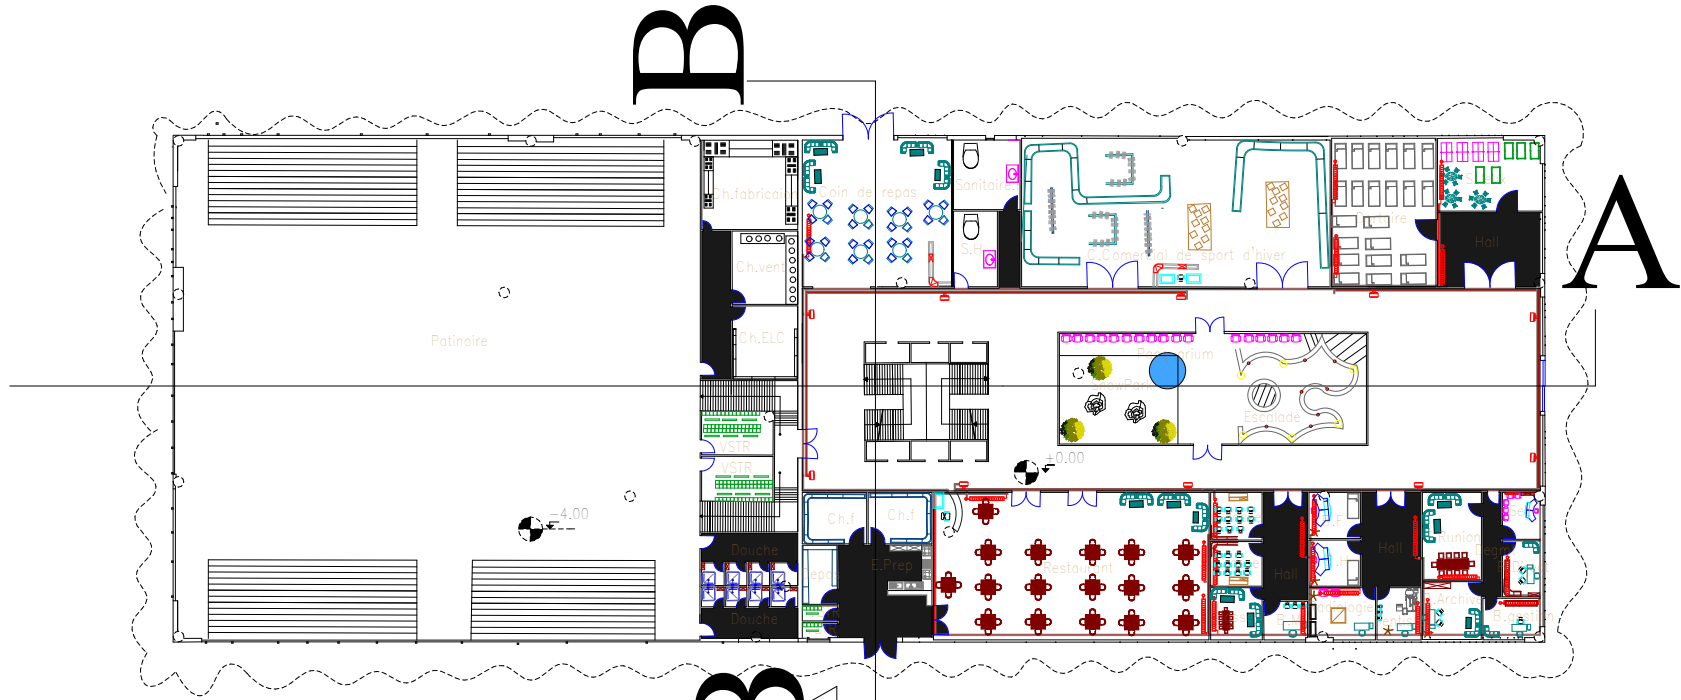

# RDC

	Aérotherme
	Radiateur
	Tube en Acier noir peint Retour du Meme Diametre

Plan d'assainissement

RDC

	Service
	gaz
	Propriété LED
	diffusion/gaz
	table de gestion

# Piste A

	niveau
	spot
	Projecteur LED
	Microprocesseur
	Table de destination

★	lampe
○	spot
▭	Projecteur LCD
★	Wohlfühlbeur
▭	boîte de dérivation

partie de patinoire( rdc )Deatails CES echelle 1/100

Coupe AA