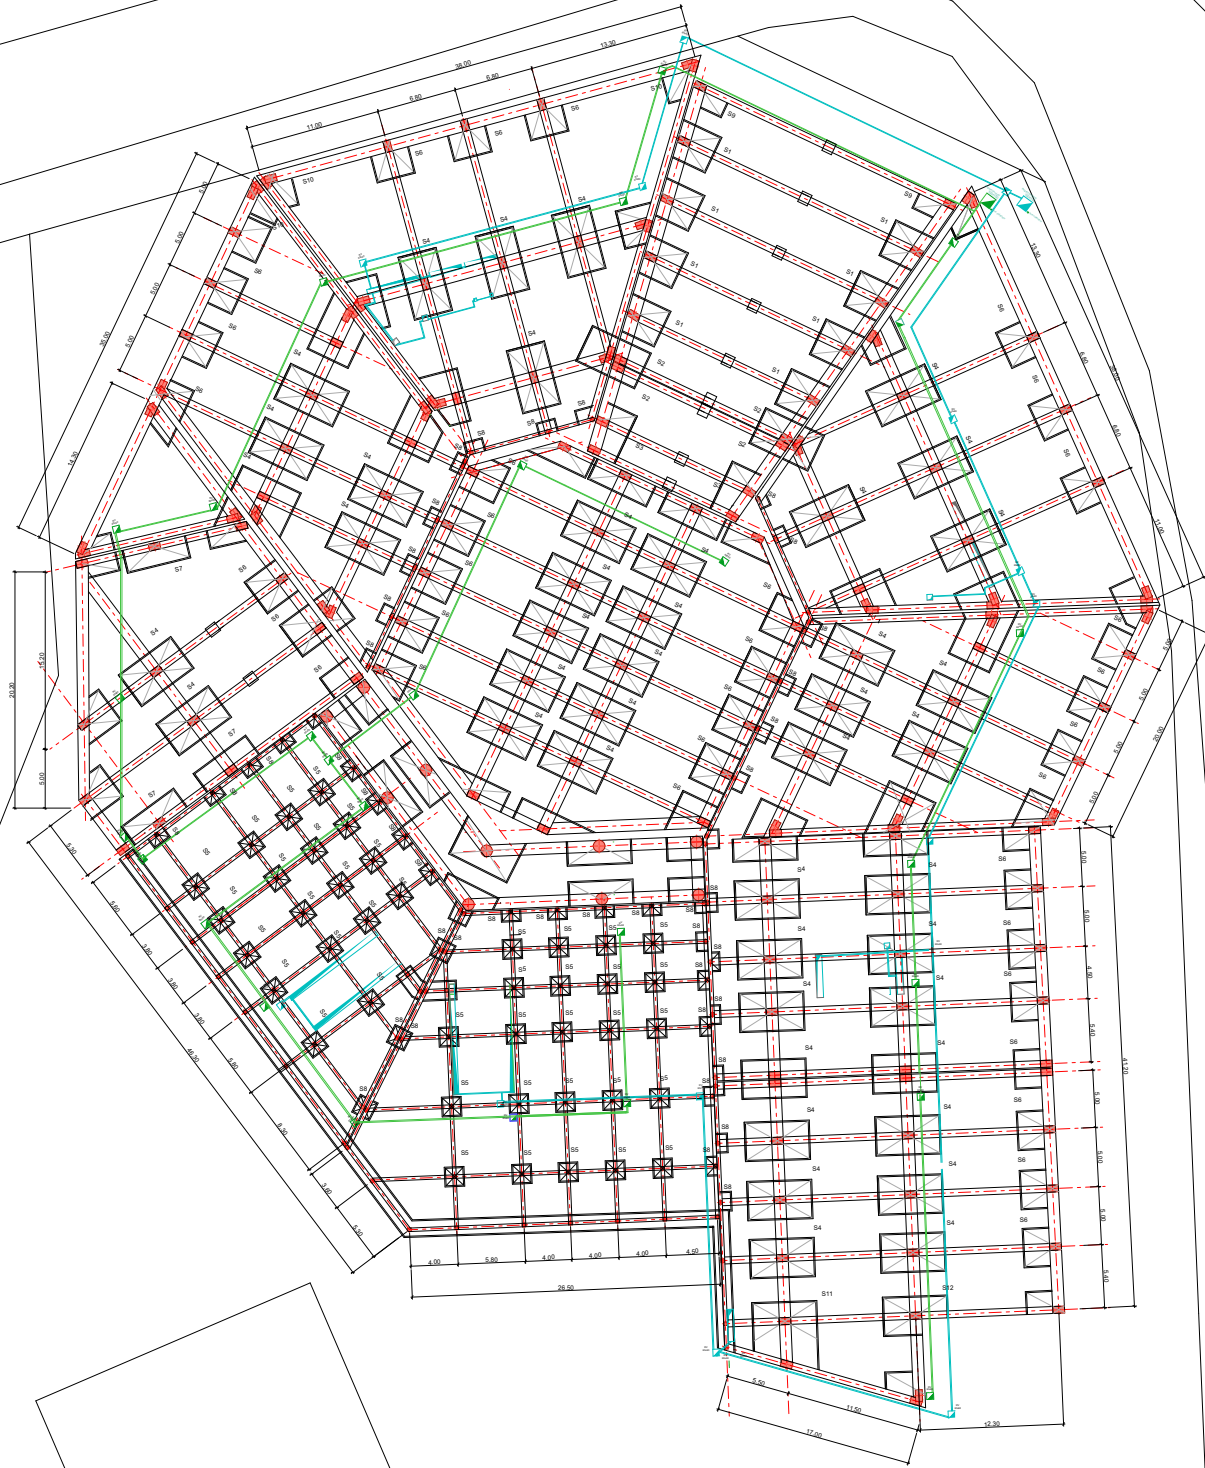

Dossier :
Architecture

Planche N°:09

Plan de toiture

BOUYAD
AGHA
Warda Yasmine

Vers un batiment intelligent et durable : Ecole de formation d'arts plastiques et numériques

UNIVERSITE ABOU BAKR BELKAID TLEMCEM
FACULTE DE TECHNOLOGIE
DEPARTEMENT D'ARCHITECTURE