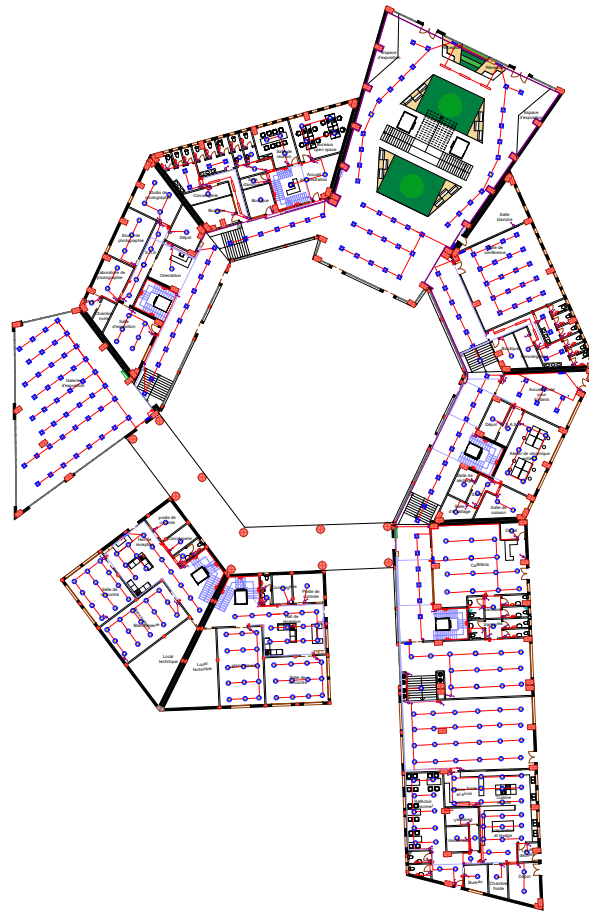

UNIVERSITE ABOU BAKR BELKAID TLEMCEM
FACULTE DE TECHNOLOGIE
DEPARTEMENT D'ARCHITECTURE

Dossier :
Execution

Planche N°:16

Plan courant faible

BOUAYAD
AGHA
Warda Yasmine

Vers un bâtiment intelligent et durable : Ecole de formation d'arts plastiques et numériques

Légende

	Reglette duo plafonnier
	Applique murale
	luminaire carré encastré 50/50
	luminaire rond encastré 50/50
	Spot rond LED
	interrupteur simple allumage
	interrupteur double allumage
	Tableau divisionnaire
	Boîte de dérivation
	Boîte de contrôle
	cables électriques