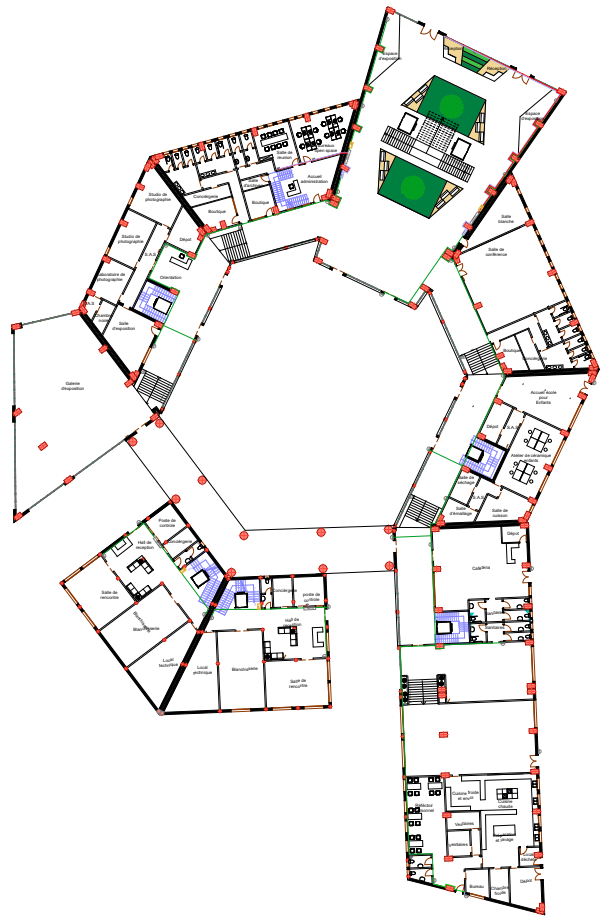

Dossier :
 Architecture

Planche N°: 15

Coupe B~B

BOUAYAD AGHA
 WARDA YASMINE

Légende	
	PRISE RJ45
	SWITCH 12 PORTS
	SWITCH 8 PORTS
	CAMERA DE SURVEILLANCE
	CABLE LIGNE TELEPHONIQUE
	CABLE INTERNET
	CABLE BRANCHEMENT CAMERA DE SURVEILLANCE
	DVR