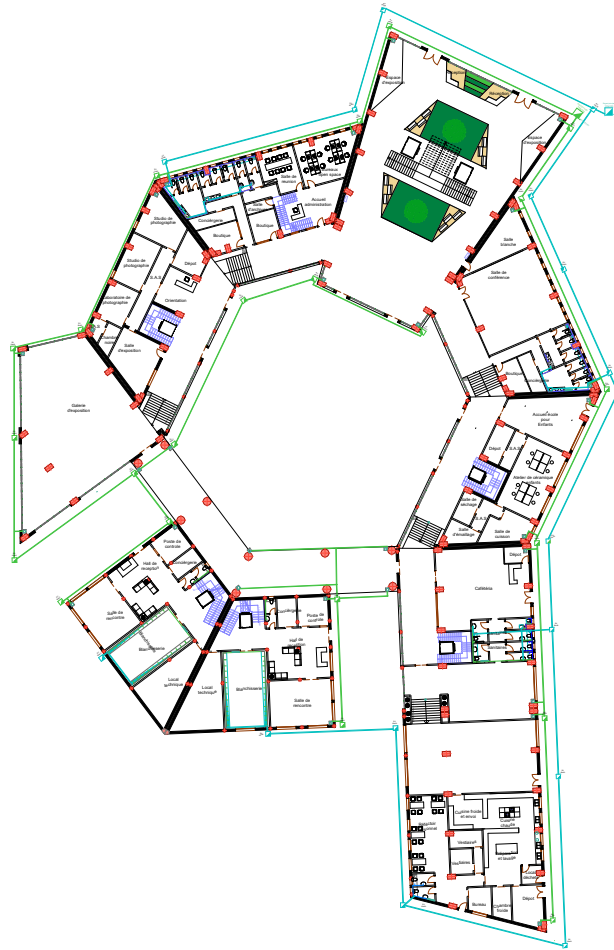

N

Légende

	réutilisation
	chute d'eau pluviale
	regard de visite
	Conduite d'eau pluviale horizontale
	conduite d'eau usées horizontale
	Avance
	carrebeau

UNIVERSITE ABOU BAKR BELKAIK TLEMCEM
FACULTE DE TECHNOLOGIE
DEPARTEMENT D'ARCHITECTURE

Dossier :
Execution

Planche N°:18

**Plan
d'assainissement**

BOUAYAD
AGHA
Warda Yasmine

Vers un bâtiment intelligent et durable : Ecole de formation d'arts plastiques et numériques