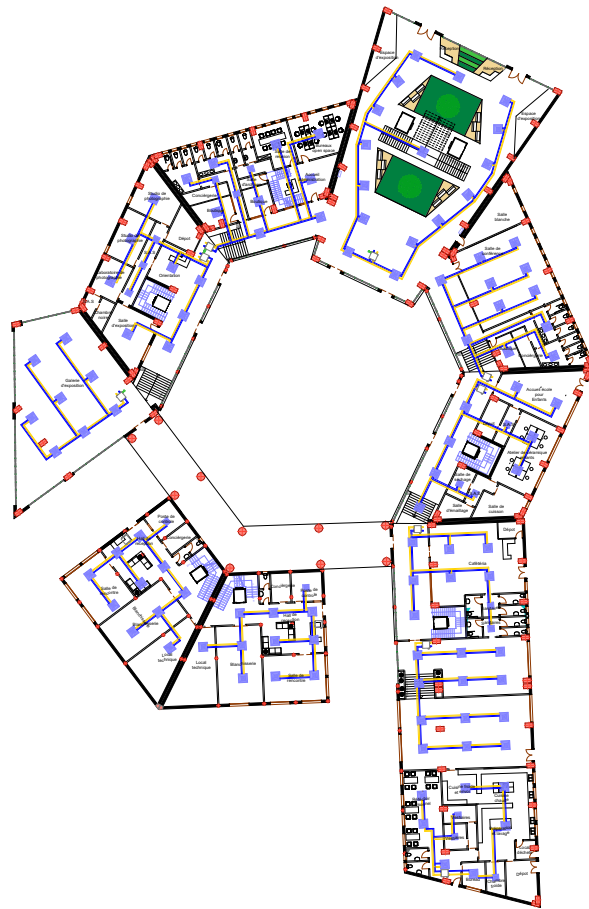

N

Légende

	réutilisation
	chute d'eau pluviale
	regard de visite
	Conduite d'eau pluviale horizontale
	conduite d'eau usées horizontale
	Avance
	carrebeau

UNIVERSITE ABOU BAKR BELKAIK TLEMCEM
FACULTE DE TECHNOLOGIE
DEPARTEMENT D'ARCHITECTURE

Dossier :
Execution

Planche N°:18

**Plan
d'assainissement**

BOUAYAD
AGHA
Warda Yasmine

Vers un bâtiment intelligent et durable : Ecole de formation d'arts plastiques et numériques

Légende

	Cassette soufflage et reprise
	Echangeur d'air (unité interne)
	Conduite de soufflage d'air
	Conduite de reprise d'air