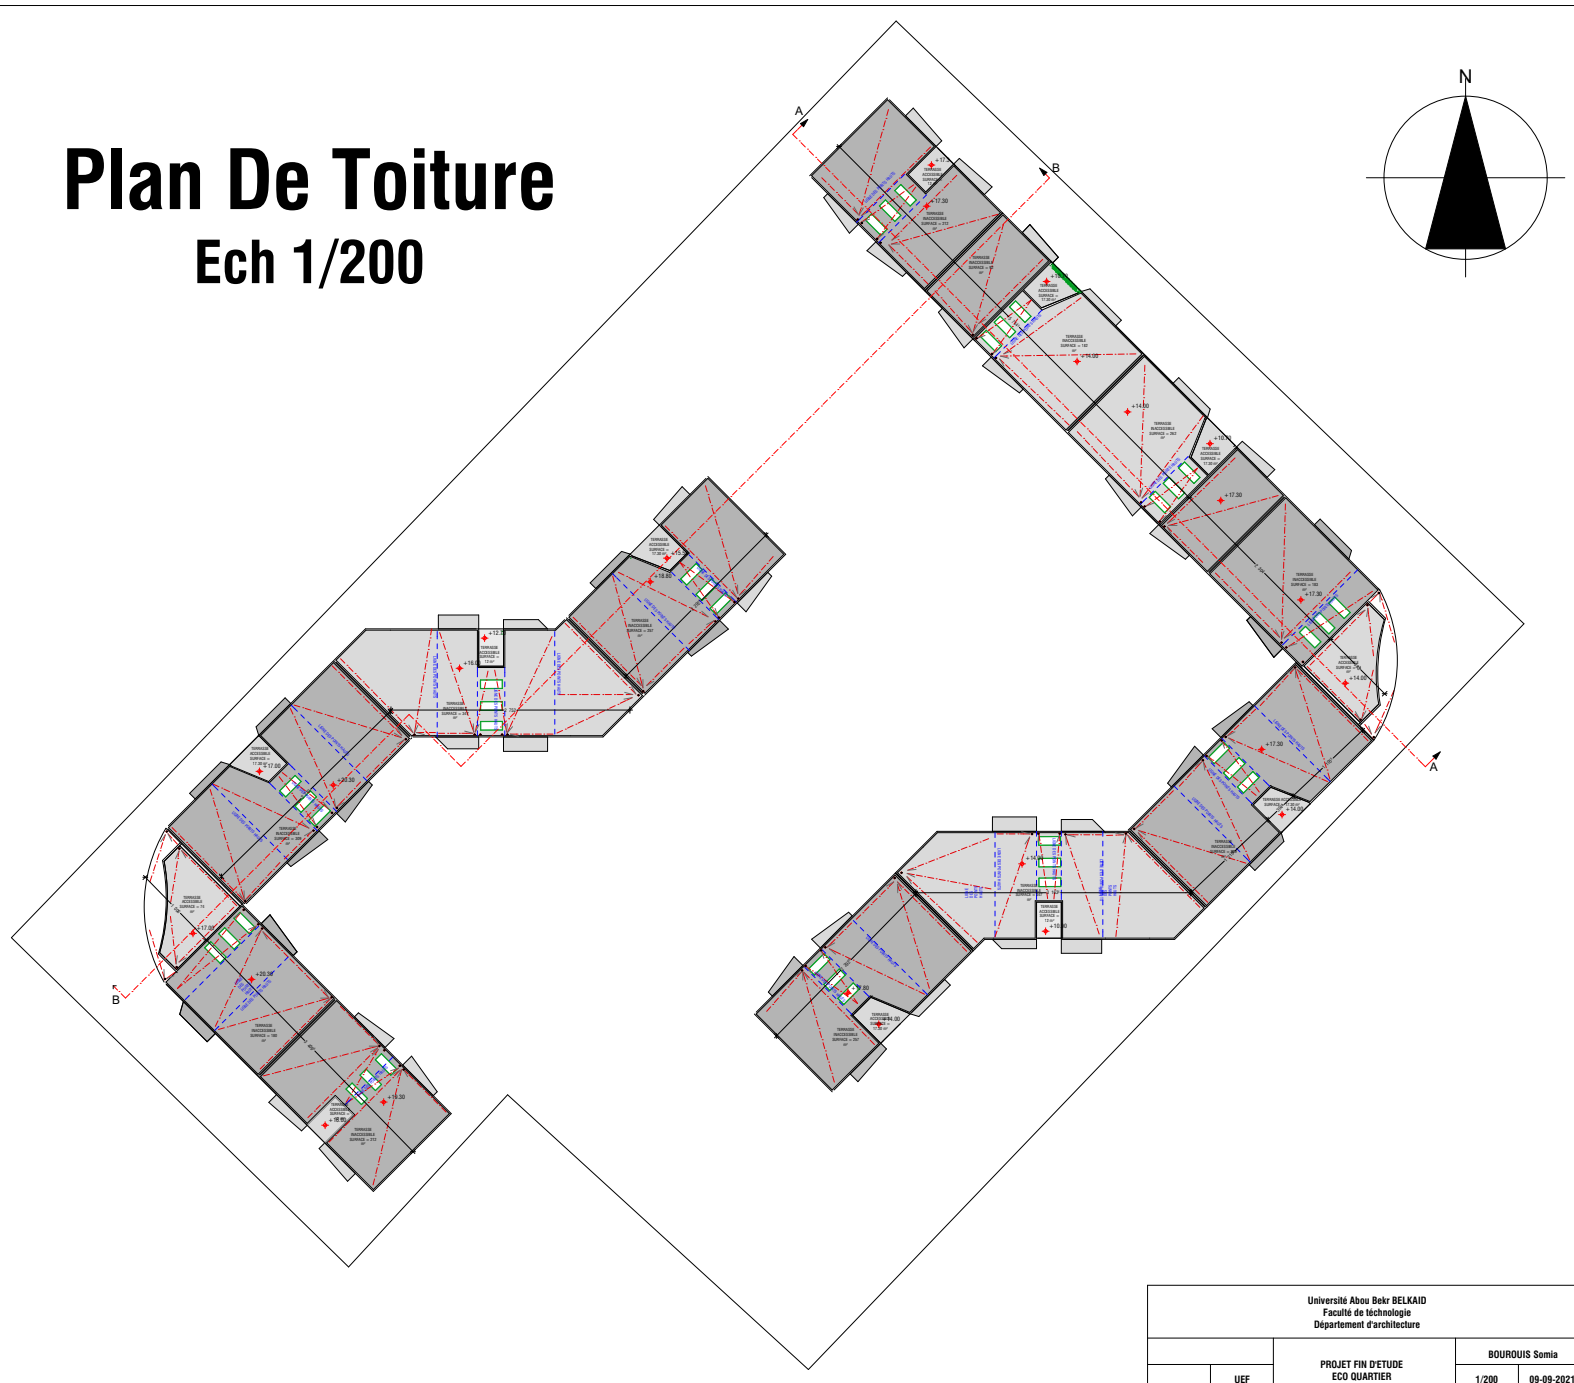

Plan De Toiture

Ech 1/200

Université Abou Bekr BELKAID Faculté de technologie Département d'architecture			
PROJET FIN D'ETUDE ECO QUARTIER		BOUROUIS Soma	
UEF	1/200	09-09-2021