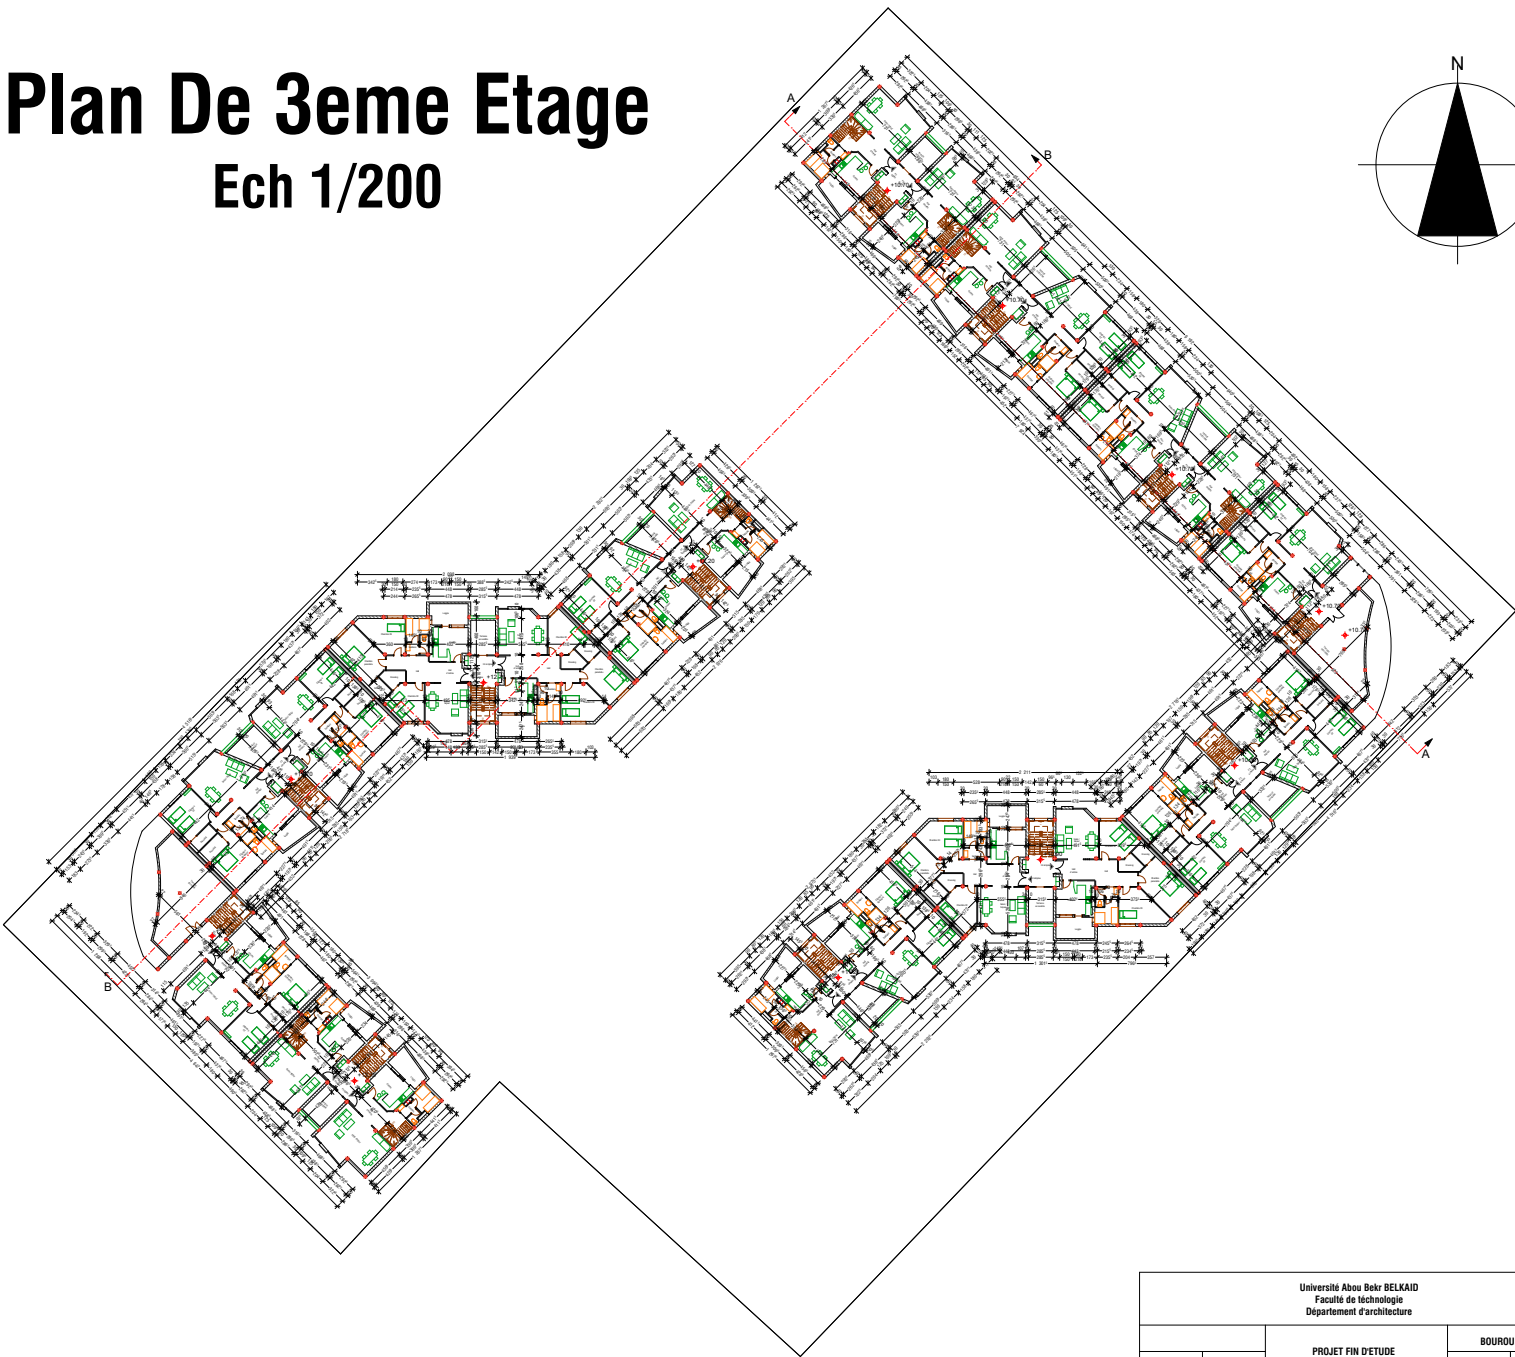

Plan De 3eme Etage

Ech 1/200

Université Abou Bekr BELKAID Faculté de technologie Département d'architecture			
PROJET FIN D'ETUDE ECO QUARTIER		BOUROUIS Soma	
UEF	1/200	09-09-2021