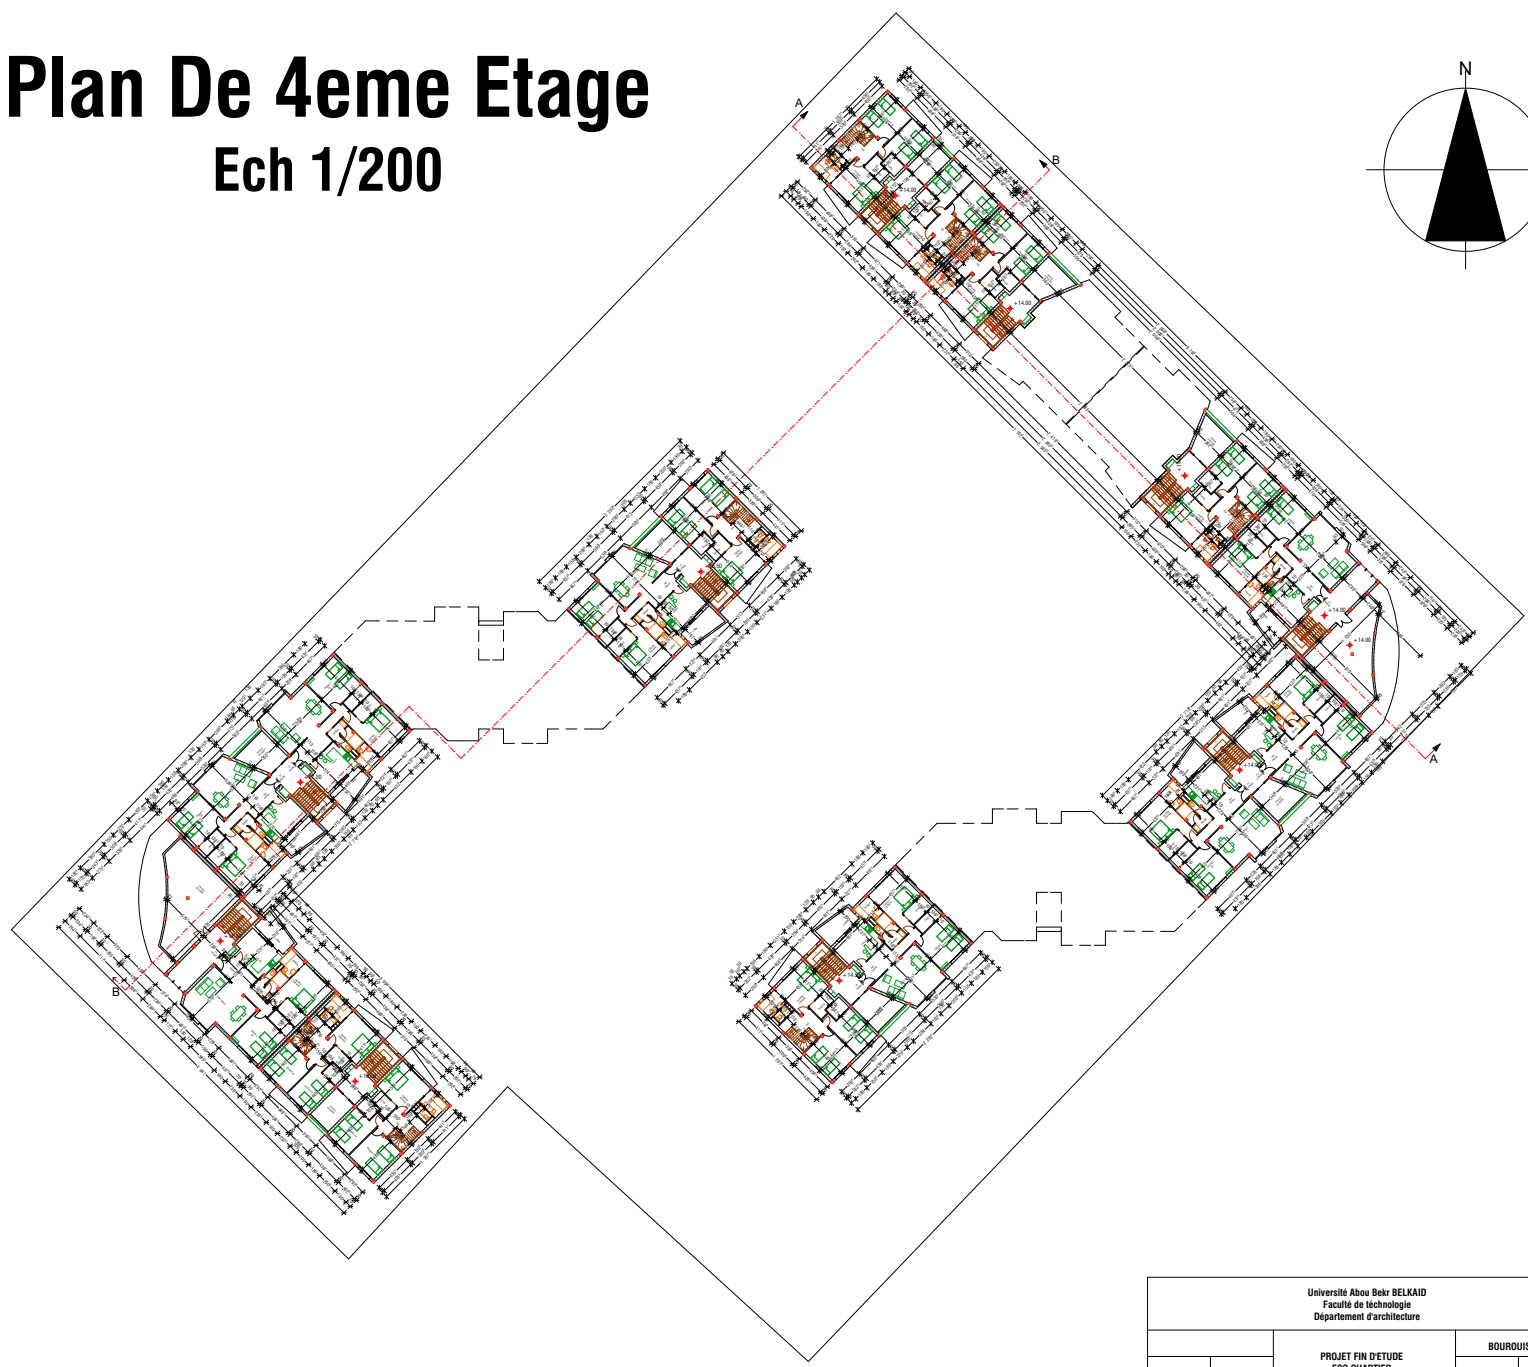

Plan De 4eme Etage

Ech 1/200

Université Abou Bekr BELKAID Faculté de Technologie Département d'architecture			
PROJET FIN D'ETUDE ECO QUARTIER		BOUROUIS Soma	
UEF	1/200	09-09-2021