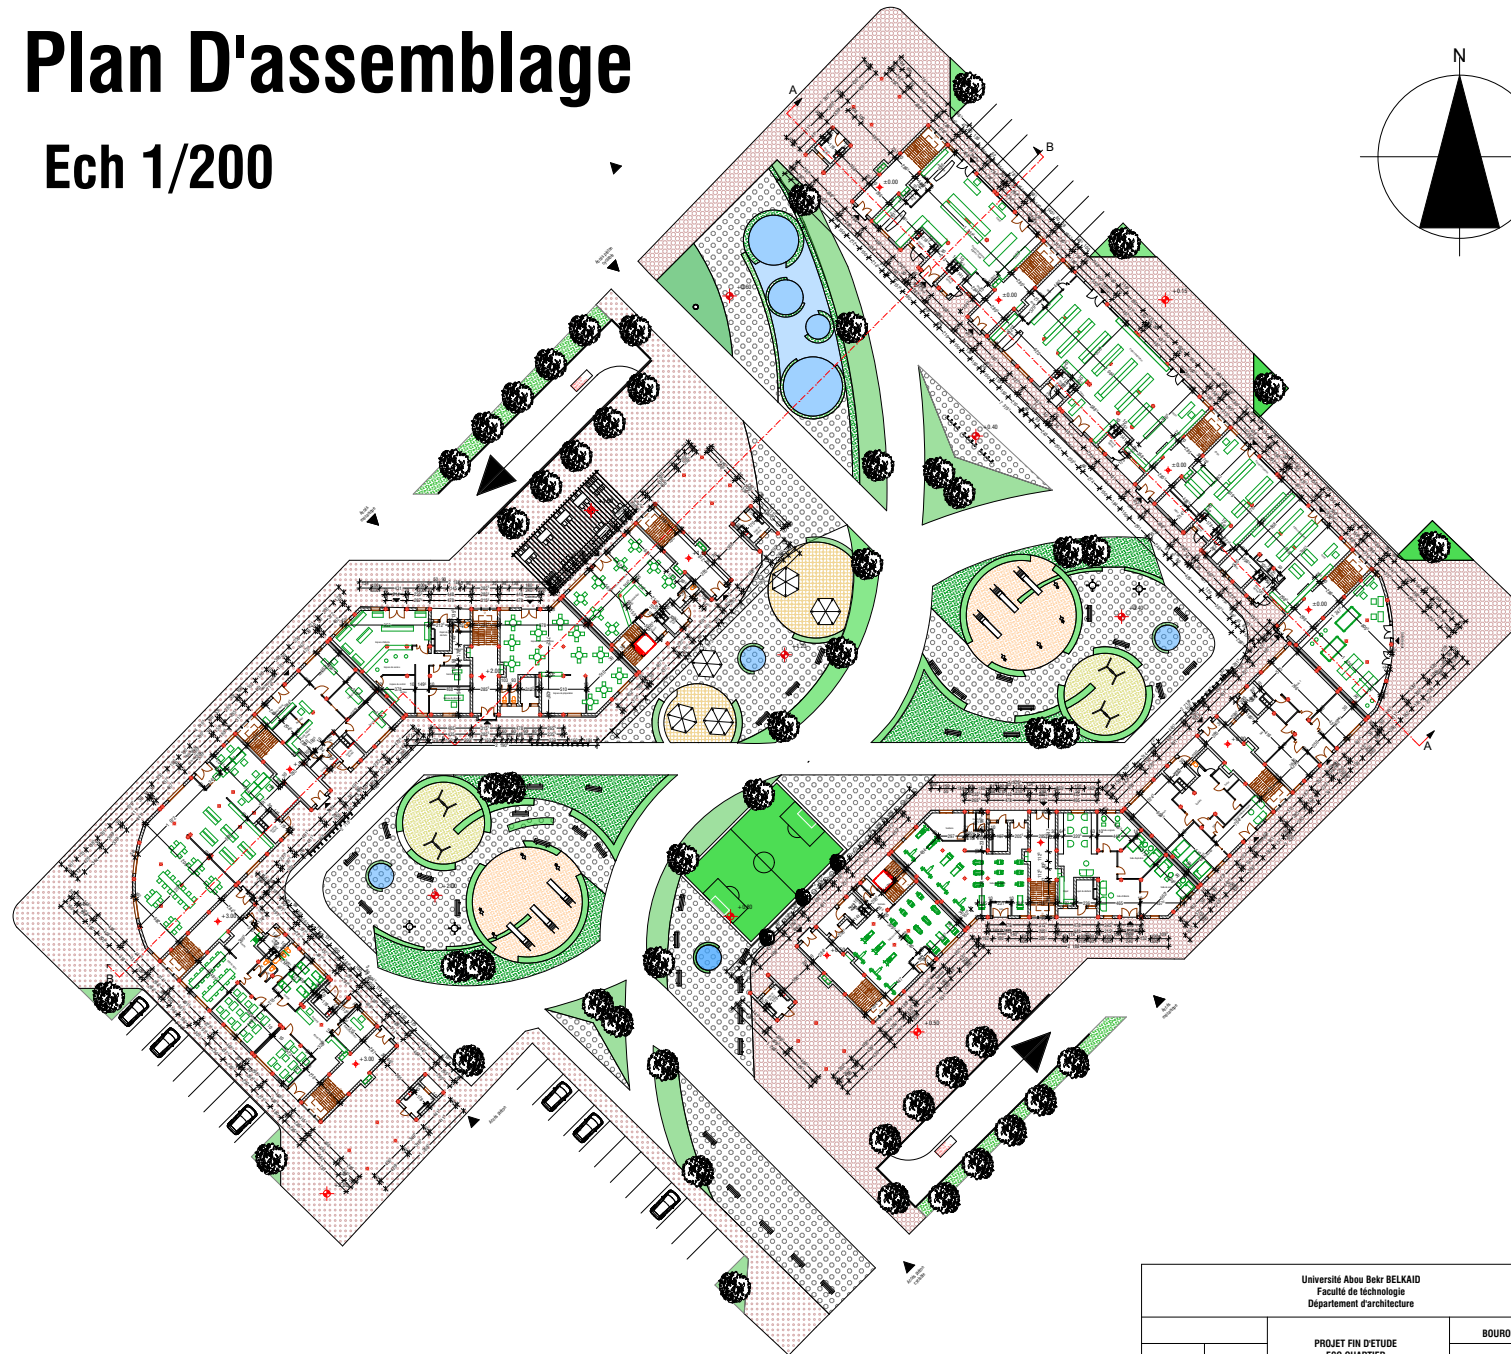

Plan D'assemblage

Ech 1/200

Université Abou Bekr BELKAID Faculté de technologie Département d'architecture			
PROJET FIN D'ETUDE ECO QUARTIER		BOUROUIS Soma	
UEF	1/200	09-09-2021