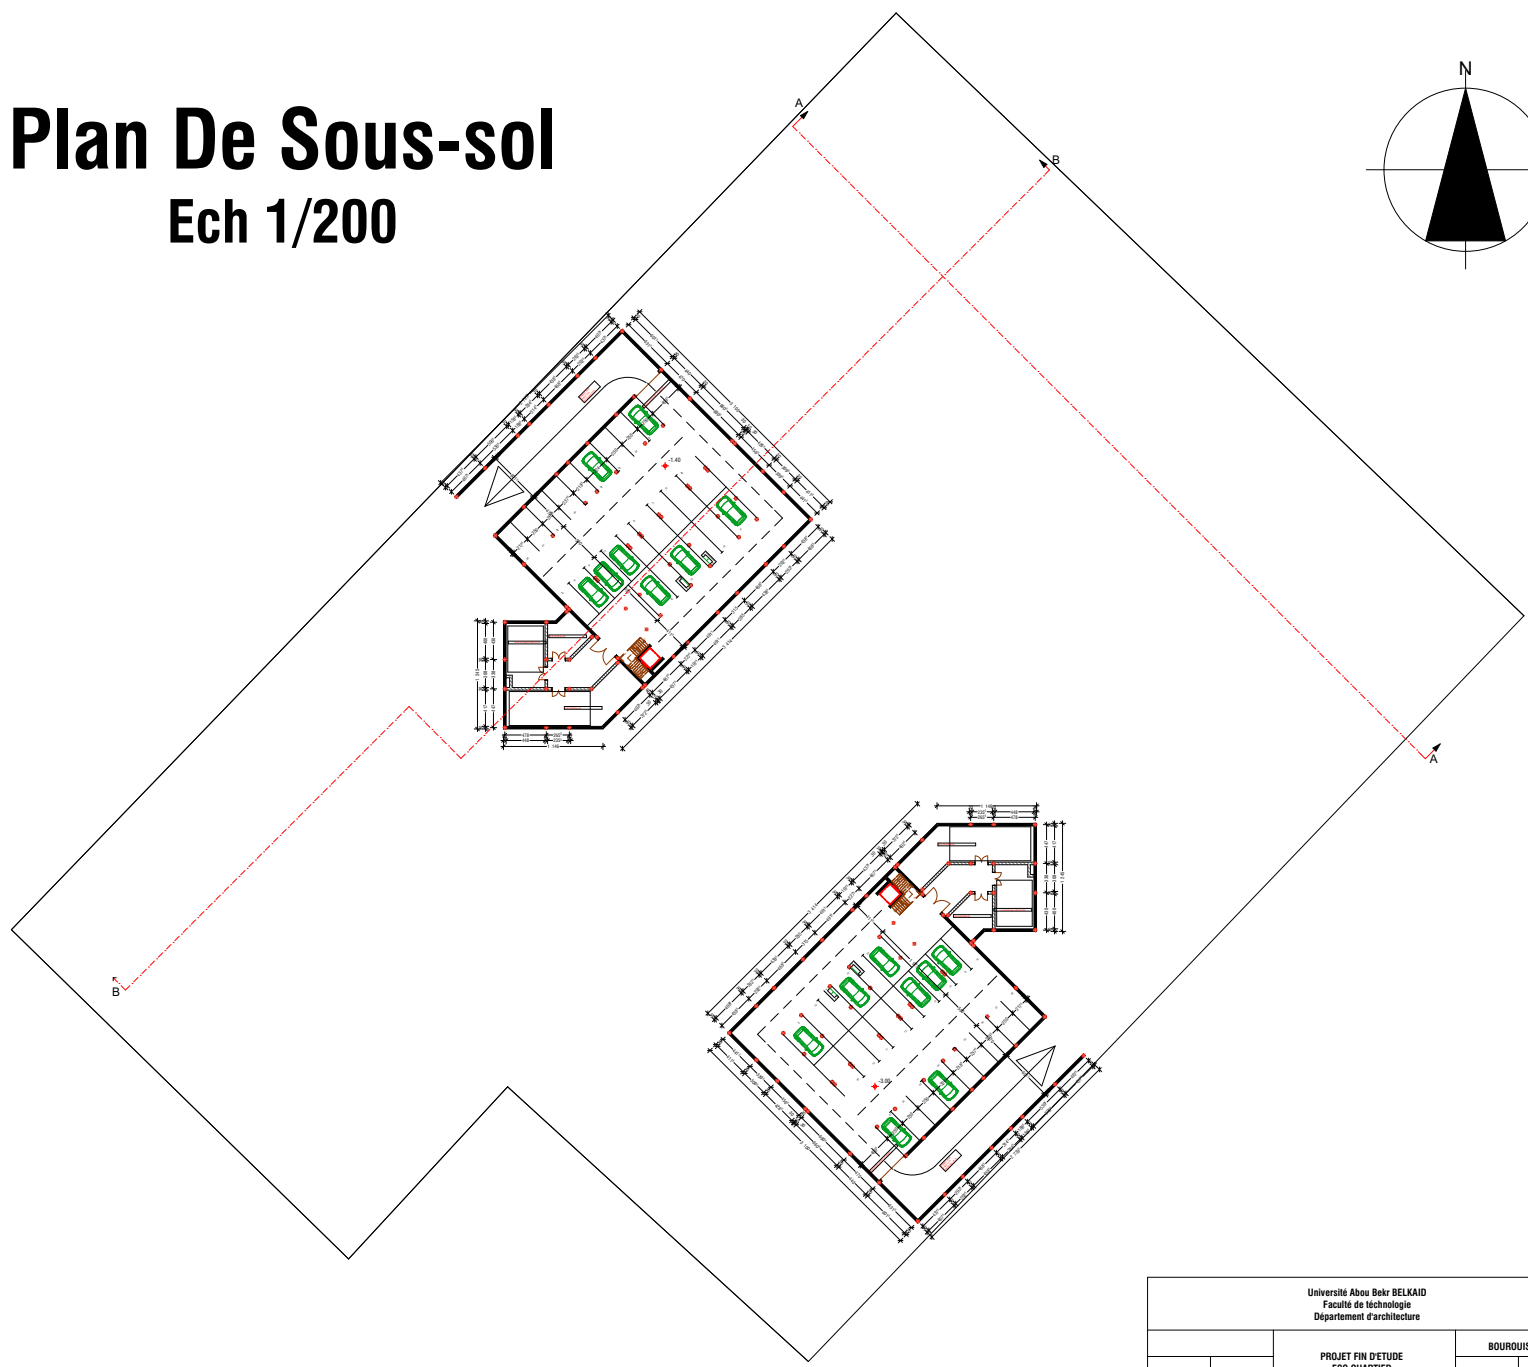

# Plan De Masse

# Plan De Structure

Ech 1/200

Université Abou Bekr BELKAID Faculté de technologie Département d'architecture			
PROJET FIN D'ETUDE ECO QUARTIER		BOUROUIS Soma	
UEF	1/200	09-09-2021	

# Plan De Fondation

Ech 1/200

Université Abou Bekr BELKAID Faculté de Technologie Département d'architecture			
PROJET FIN D'ETUDE ECO QUARTIER		BOUROUIS Soma	
UEF	1/200	09-09-2021	

# Plan De Sous-sol

Ech 1/200

Université Abou Bekr BELKAID Faculté de Technologie Département d'architecture			
		PROJET FIN D'ETUDE ECO QUARTIER	BOUROUIS Soma
UEF		1/200	09-09-2021