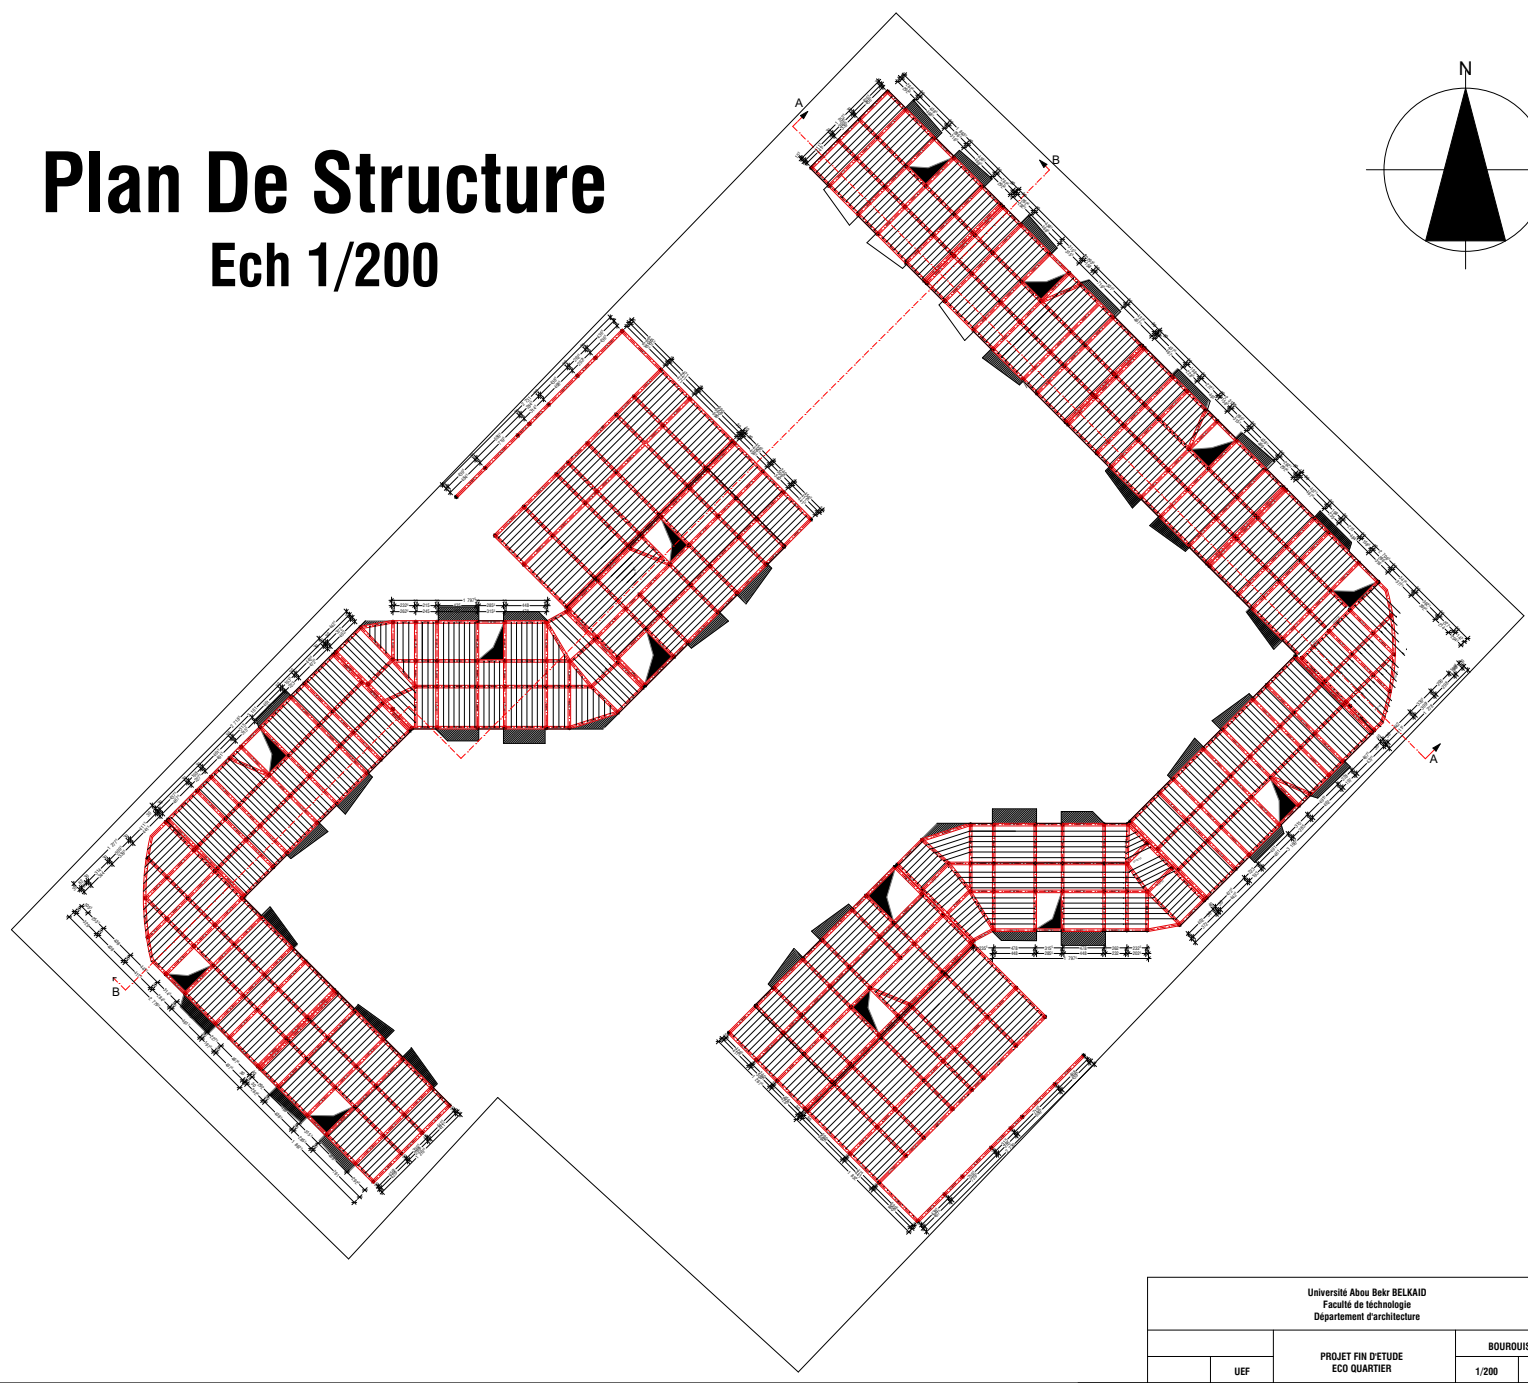

# Plan De Masse

# Plan De Structure

Ech 1/200

Université Abou Bekr BELKAID Faculté de technologie Département d'architecture			
PROJET FIN D'ETUDE ECO QUARTIER		BOUROUIS Soma	
UEF	1/200	09-09-2021	

# Plan De Toiture