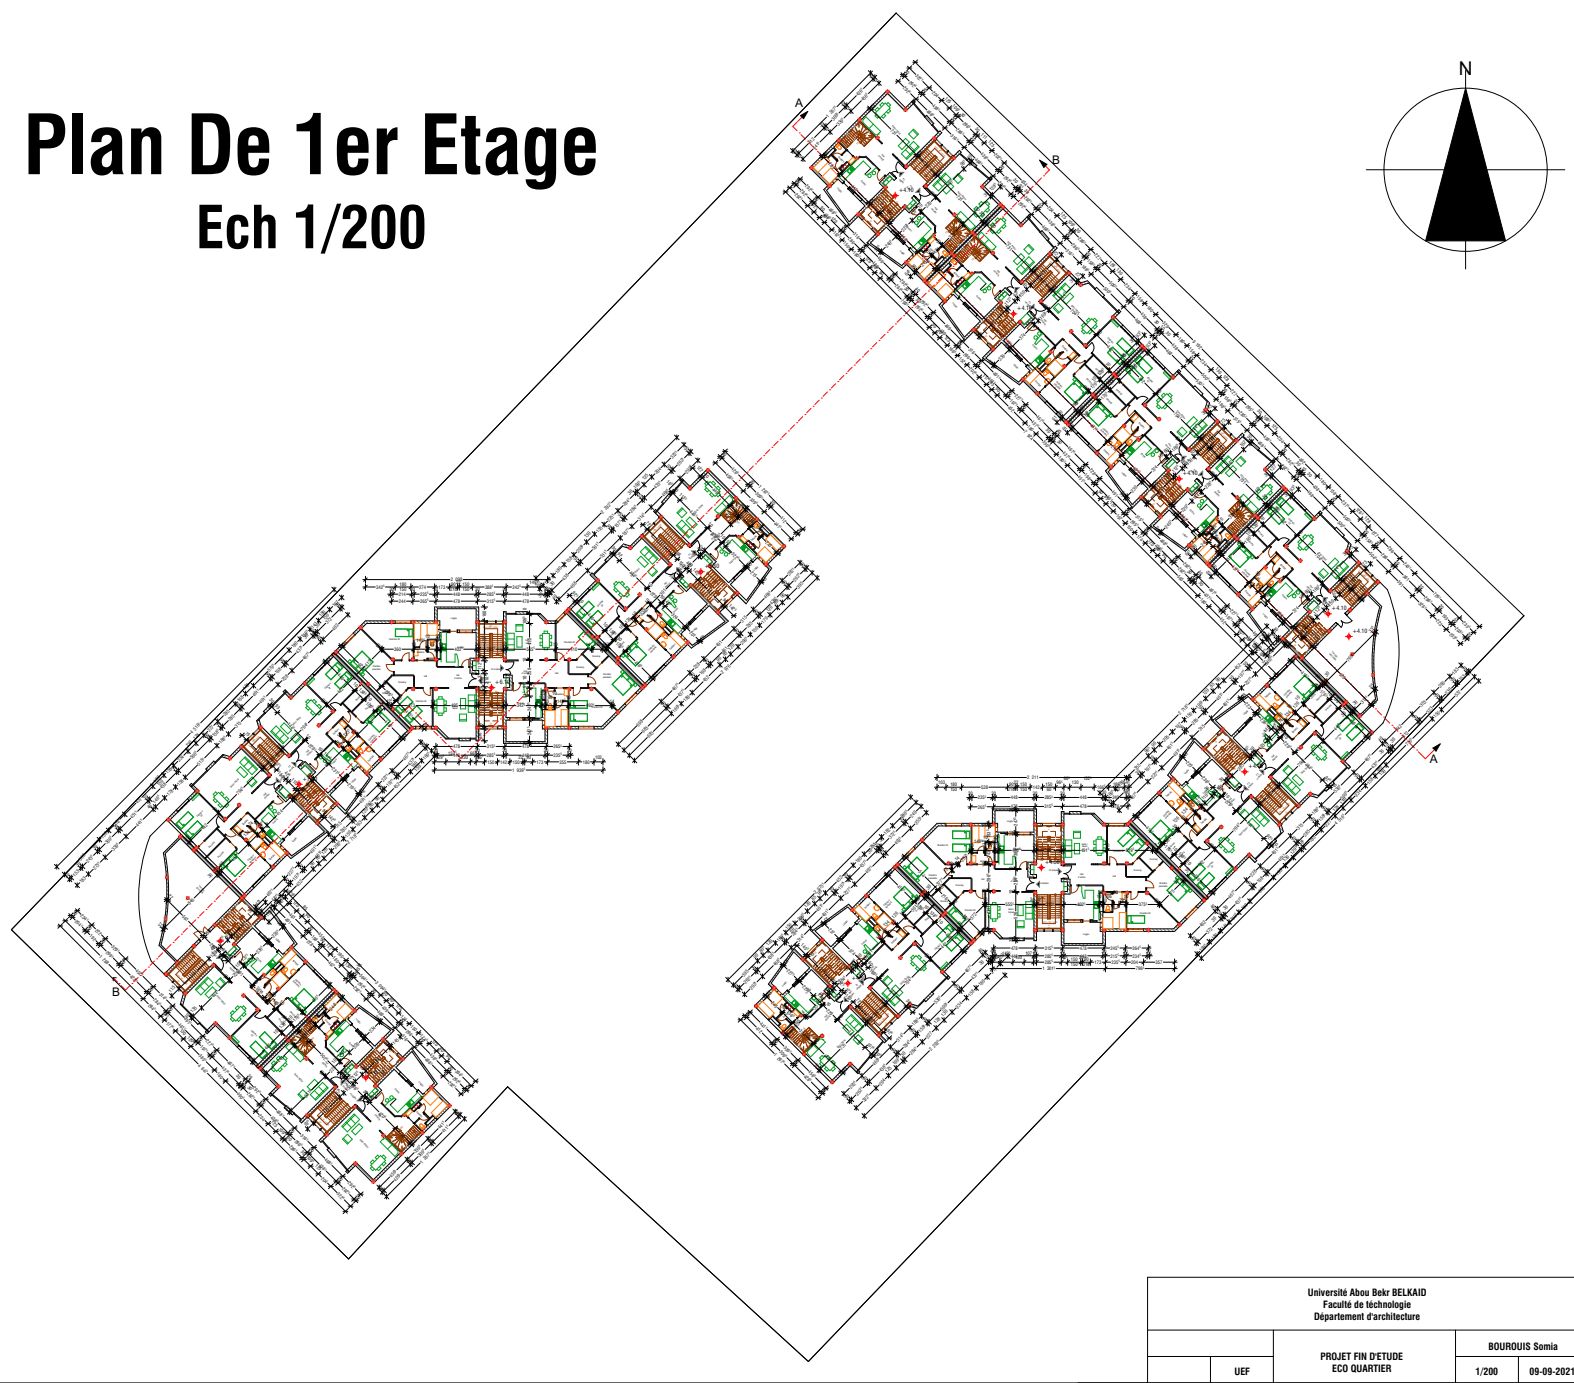

# Plan De Sous-sol

Ech 1/200

Université Abou Bekr BELKAID Faculté de Technologie Département d'architecture			
		PROJET FIN D'ETUDE ECO QUARTIER	BOUROUIS Soma
UEF		1/200	09-09-2021

# Plan D'assemblage

Ech 1/200

Université Abou Bekr BELKAID Faculté de technologie Département d'architecture			
PROJET FIN D'ETUDE ECO QUARTIER		BOUROUIS Soma	
UEF	1/200	09-09-2021	

# Plan De 1er Etage

Ech 1/200

Université Abou Bekr BELKAID Faculté de technologie Département d'architecture			
PROJET FIN D'ETUDE ECO QUARTIER		BOUROUIS Soma	
UEF	1/200	09-09-2021	