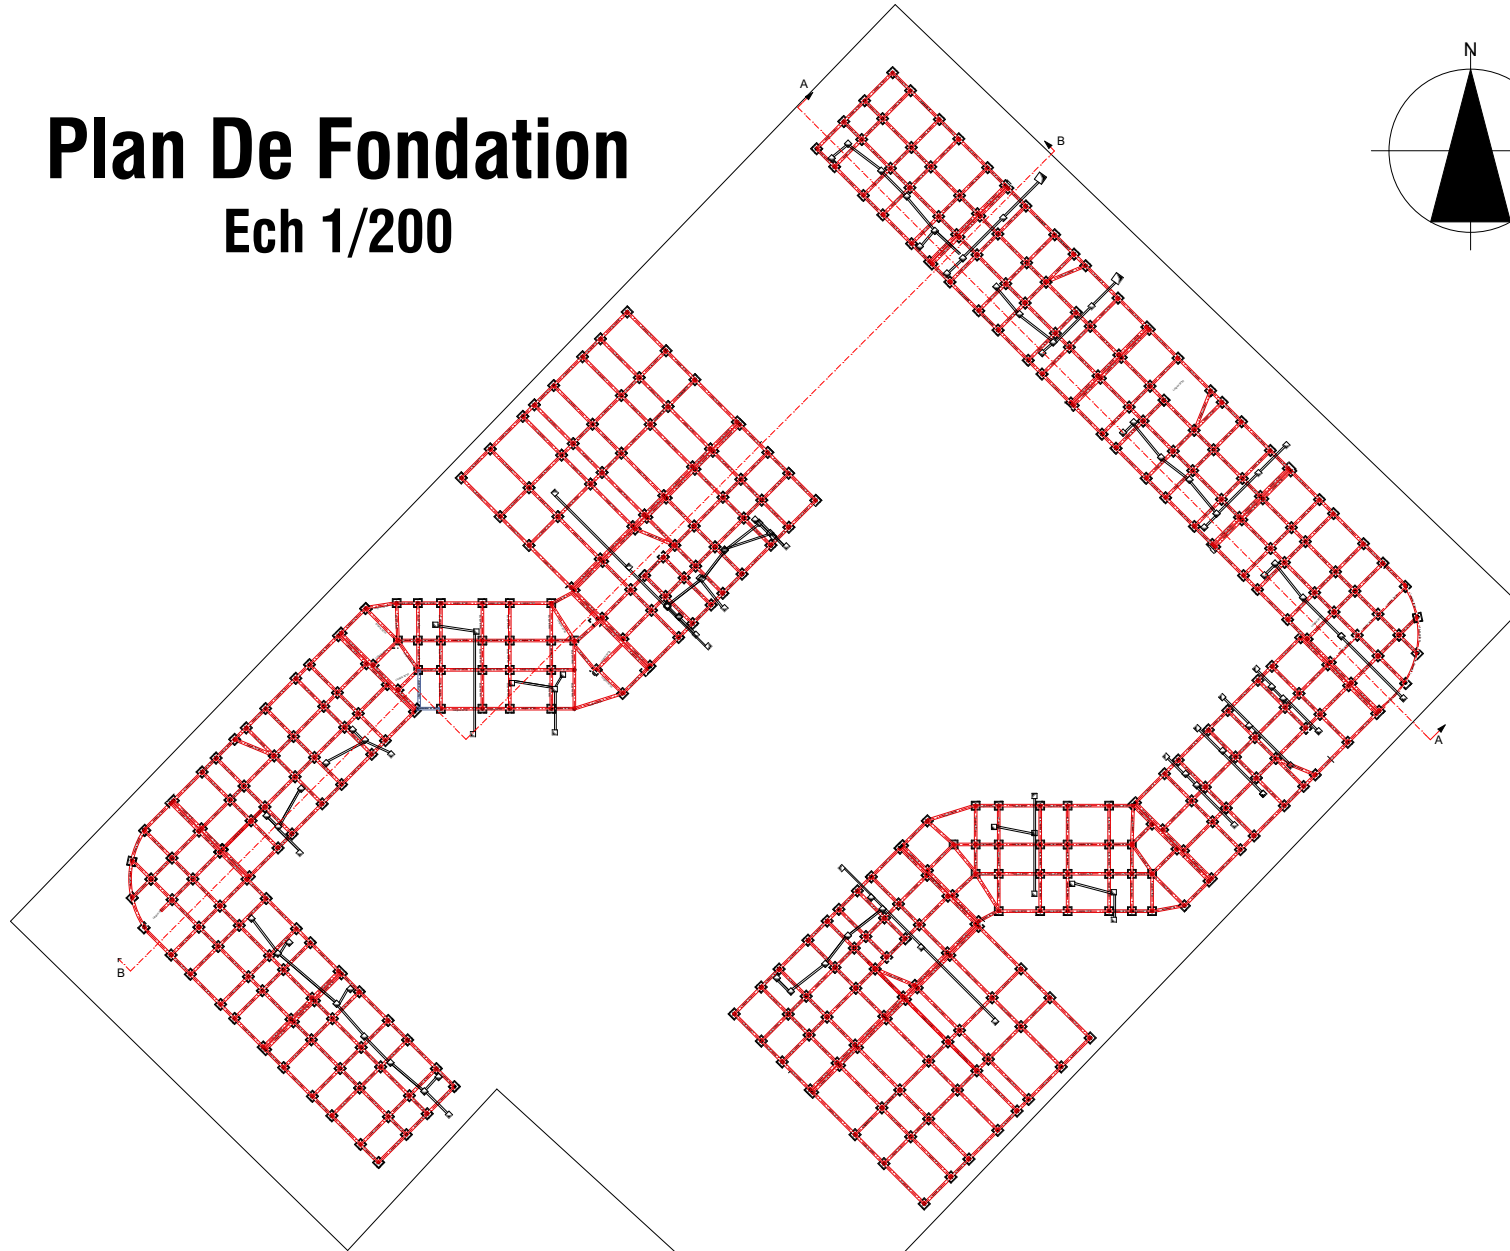

# Plan De Masse

# Plan De Structure

Ech 1/200

Université Abou Bekr BELKAID Faculté de technologie Département d'architecture			
PROJET FIN D'ETUDE ECO QUARTIER		BOUROUIS Soma	
UEF	1/200	09-09-2021	

# Plan De Fondation

Ech 1/200

Université Abou Bekr BELKAID Faculté de Technologie Département d'architecture			
PROJET FIN D'ETUDE ECO QUARTIER		BOUROUIS Soma	
UEF	1/200	09-09-2021	

# Plan De Toiture