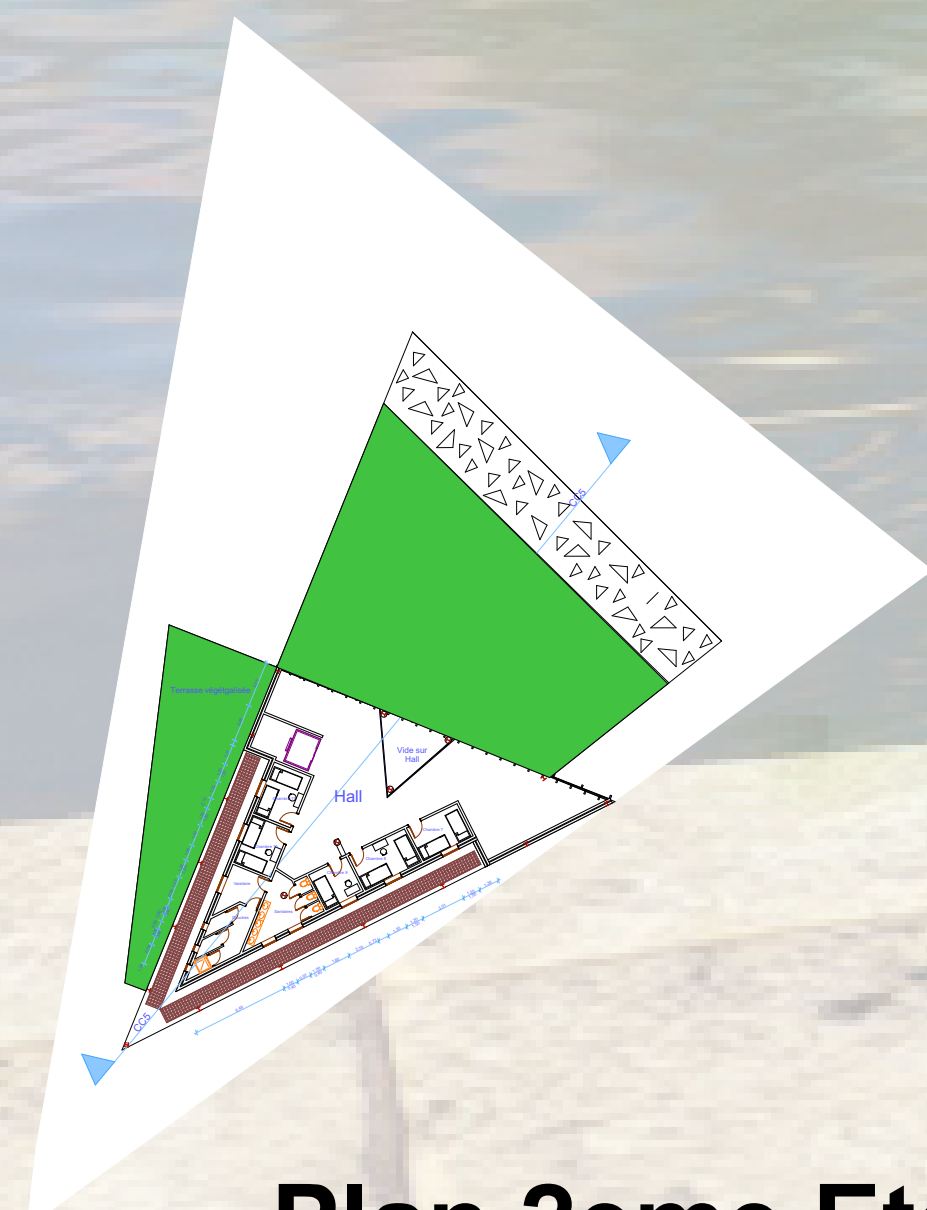

ECO-UNITE D'ELEVAGE ET DE PRODUCTION D'ALIMENT AQUACOLE

Plan RDC

Plan Etage

Facade Nord

Facade Sud

Coupe AA

BLOC D'INTERNAT

Plan RDC

Plan 1er Etage

Plan 2eme Etage

Coupe CC

Facade Nord

Facade Ouest

BLOC DE PRODUCTION

Plan RDC

Facade Sud

Facade Nord

Coupe BB

BOUGUEMRI MOUNIA NARIMMENE