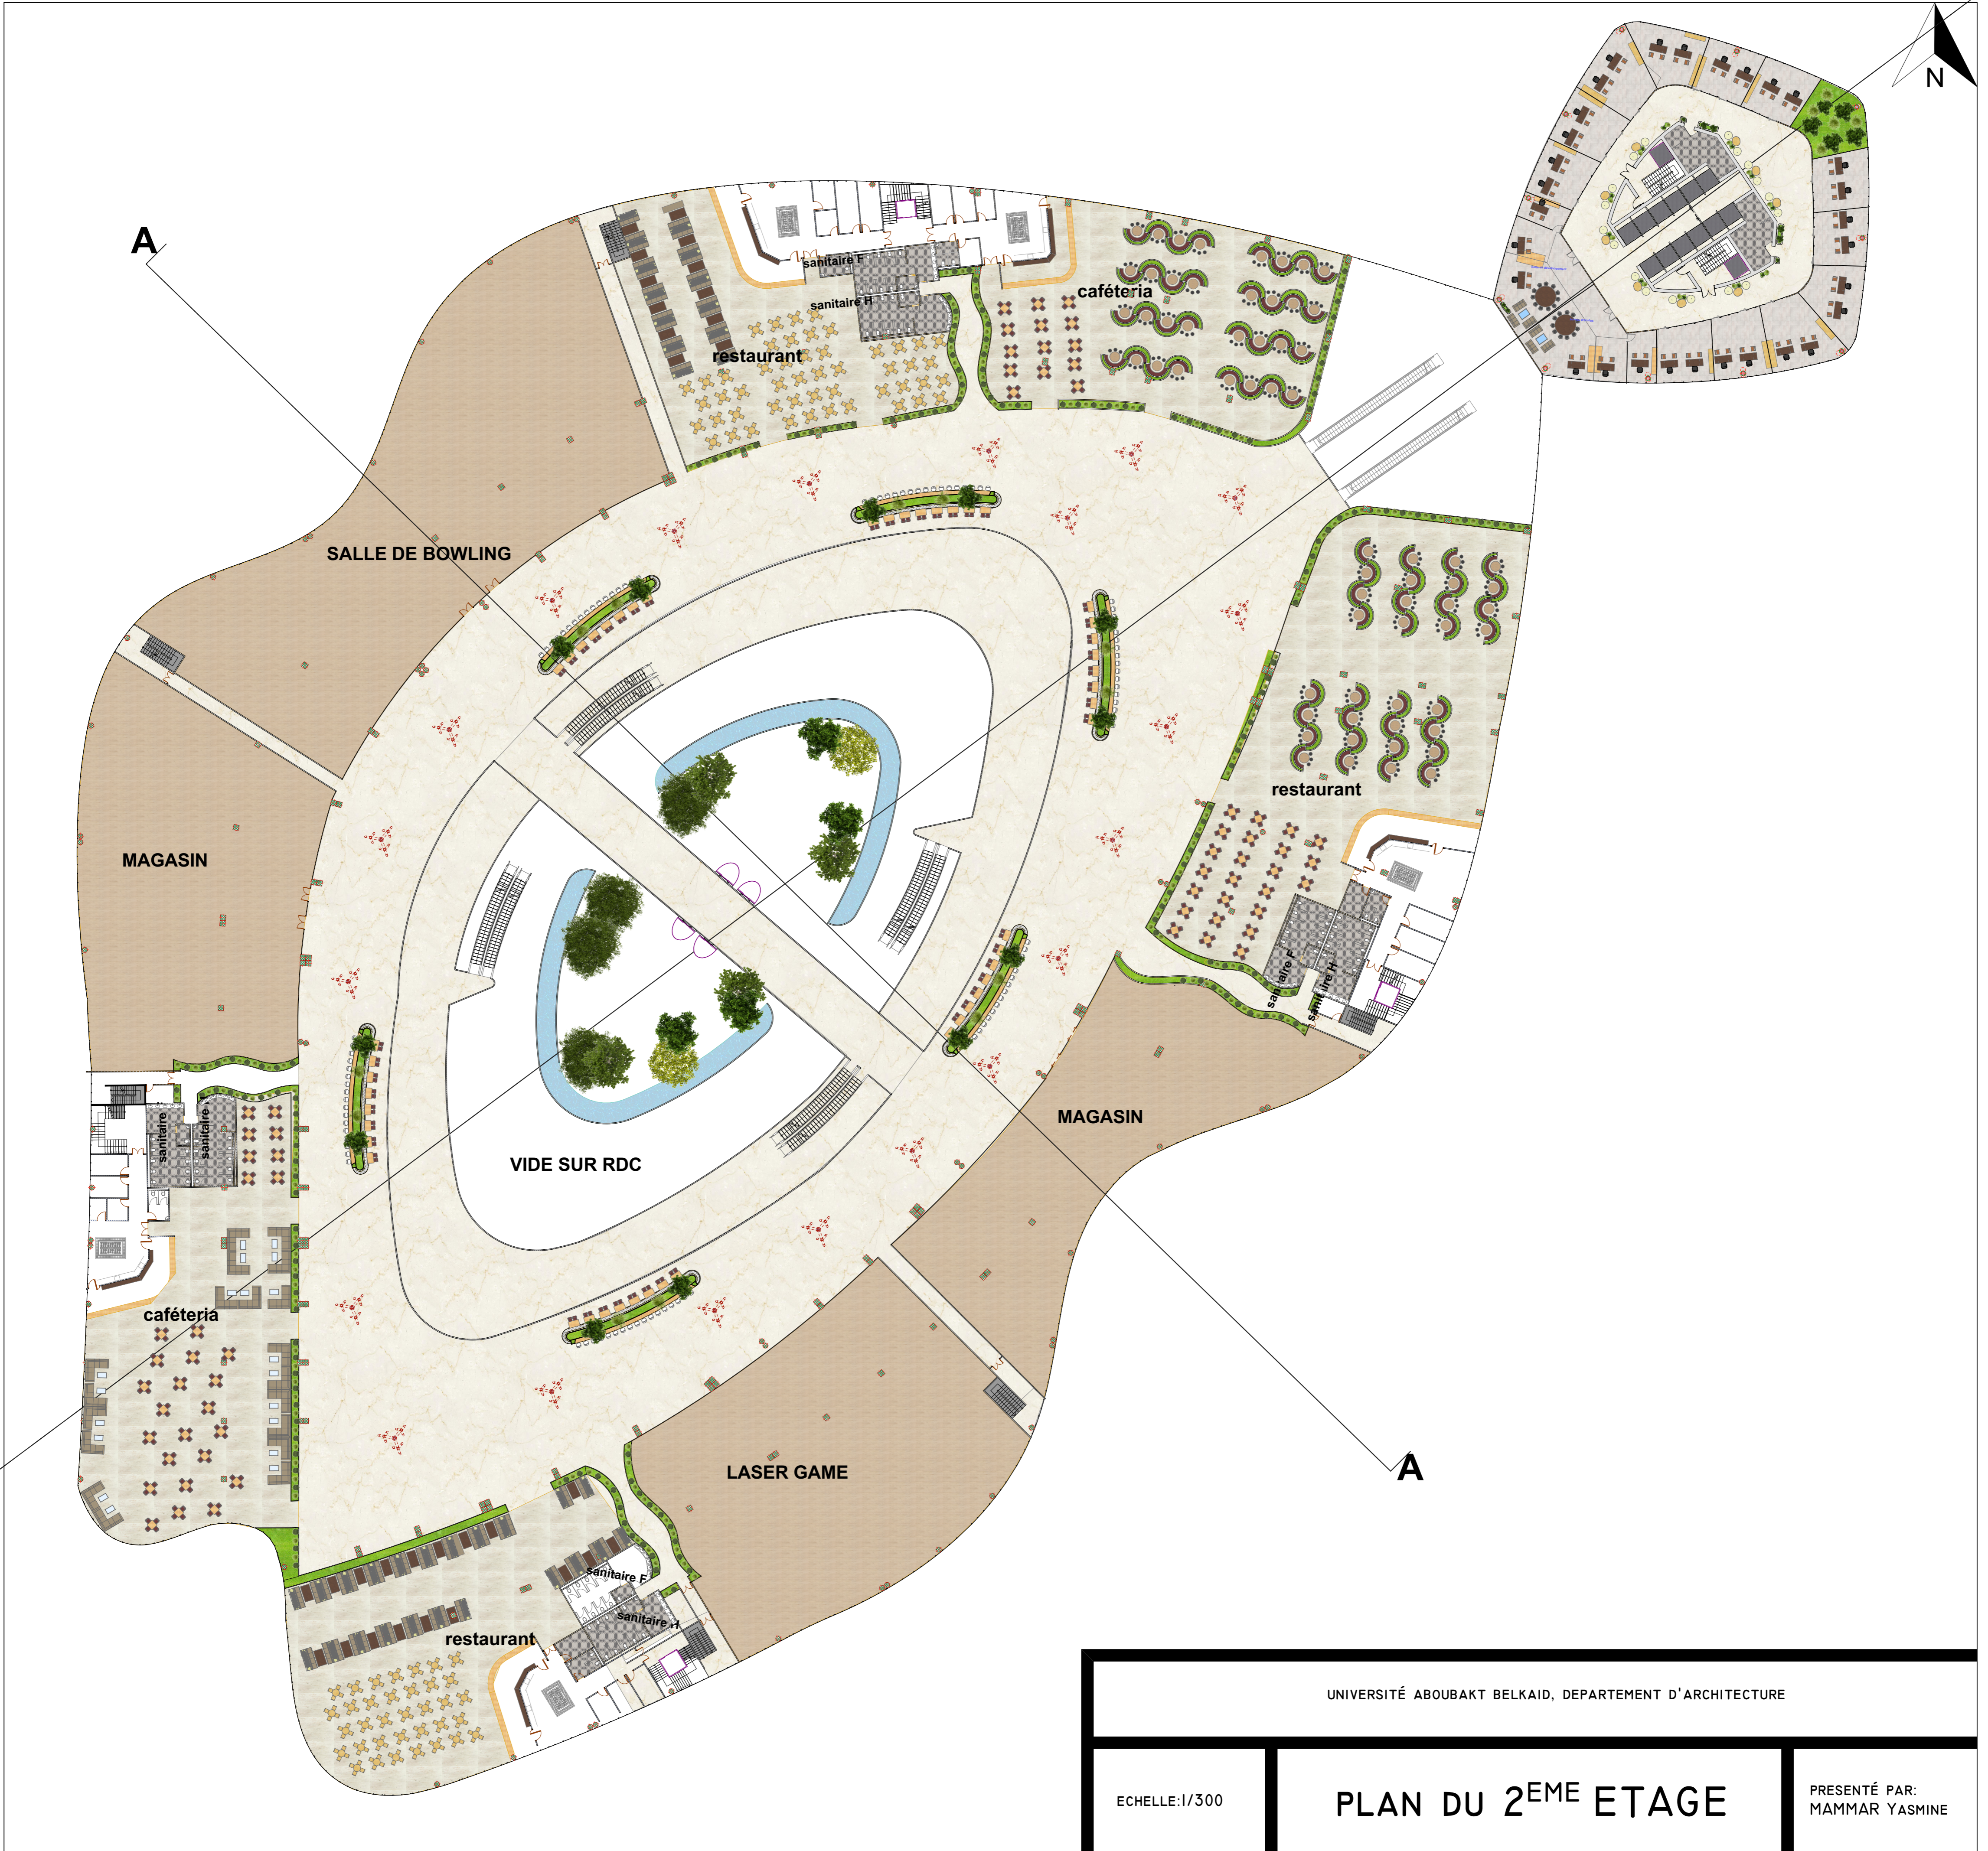

PORT DE PLAISANCE

R+40

R+30

R+30

COMPLEXE HOTELLIER

R+40

R+30

R+30

LA FOIRE D'ALGER
R+1

- ▶ ACCÈS PRINCIPAL HOTEL
- ▶ ACCÈS PRINCIPAL AFFAIRE
- ▶ ACCÈS PRINCIPAL MALL
- ▶ ACCÈS MECANIQUE

UNIVERSITÉ ABOUBAKT BELKAID, DEPARTEMENT D'ARCHITECTURE

ECHELLE:1/300

**PLAN DU PARKING
SOUS SOL -I**

PRESENTÉ PAR:
MAMMAR YASMINE

UNIVERSITÉ ABOUBAKY BELKAID, DÉPARTEMENT D'ARCHITECTURE

ECHELLE: 1/600

PLAN D'ASSEMBLAGE

PRÉSENTÉ PAR:
MAMMAR YASHINE

UNIVERSITÉ ABOUBAKT BELKAID, DEPARTEMENT D'ARCHITECTURE

ECHELLE:1/300

PLAN DE STRUCTURE
PLANCHER ÉTAGE COURANT

PRESENTÉ PAR:
MAMMAR YASMINE

UNIVERSITÉ ABOUBAKT BELKAID, DEPARTEMENT D'ARCHITECTURE

ECHELLE:1/300

PLAN DU 2^{EME} ETAGE

PRESENTÉ PAR:
MAMMAR YASMINE

PLAN DU 8^{EME} AU 9^{EME} ETAGE(CABINET MEDICAL)