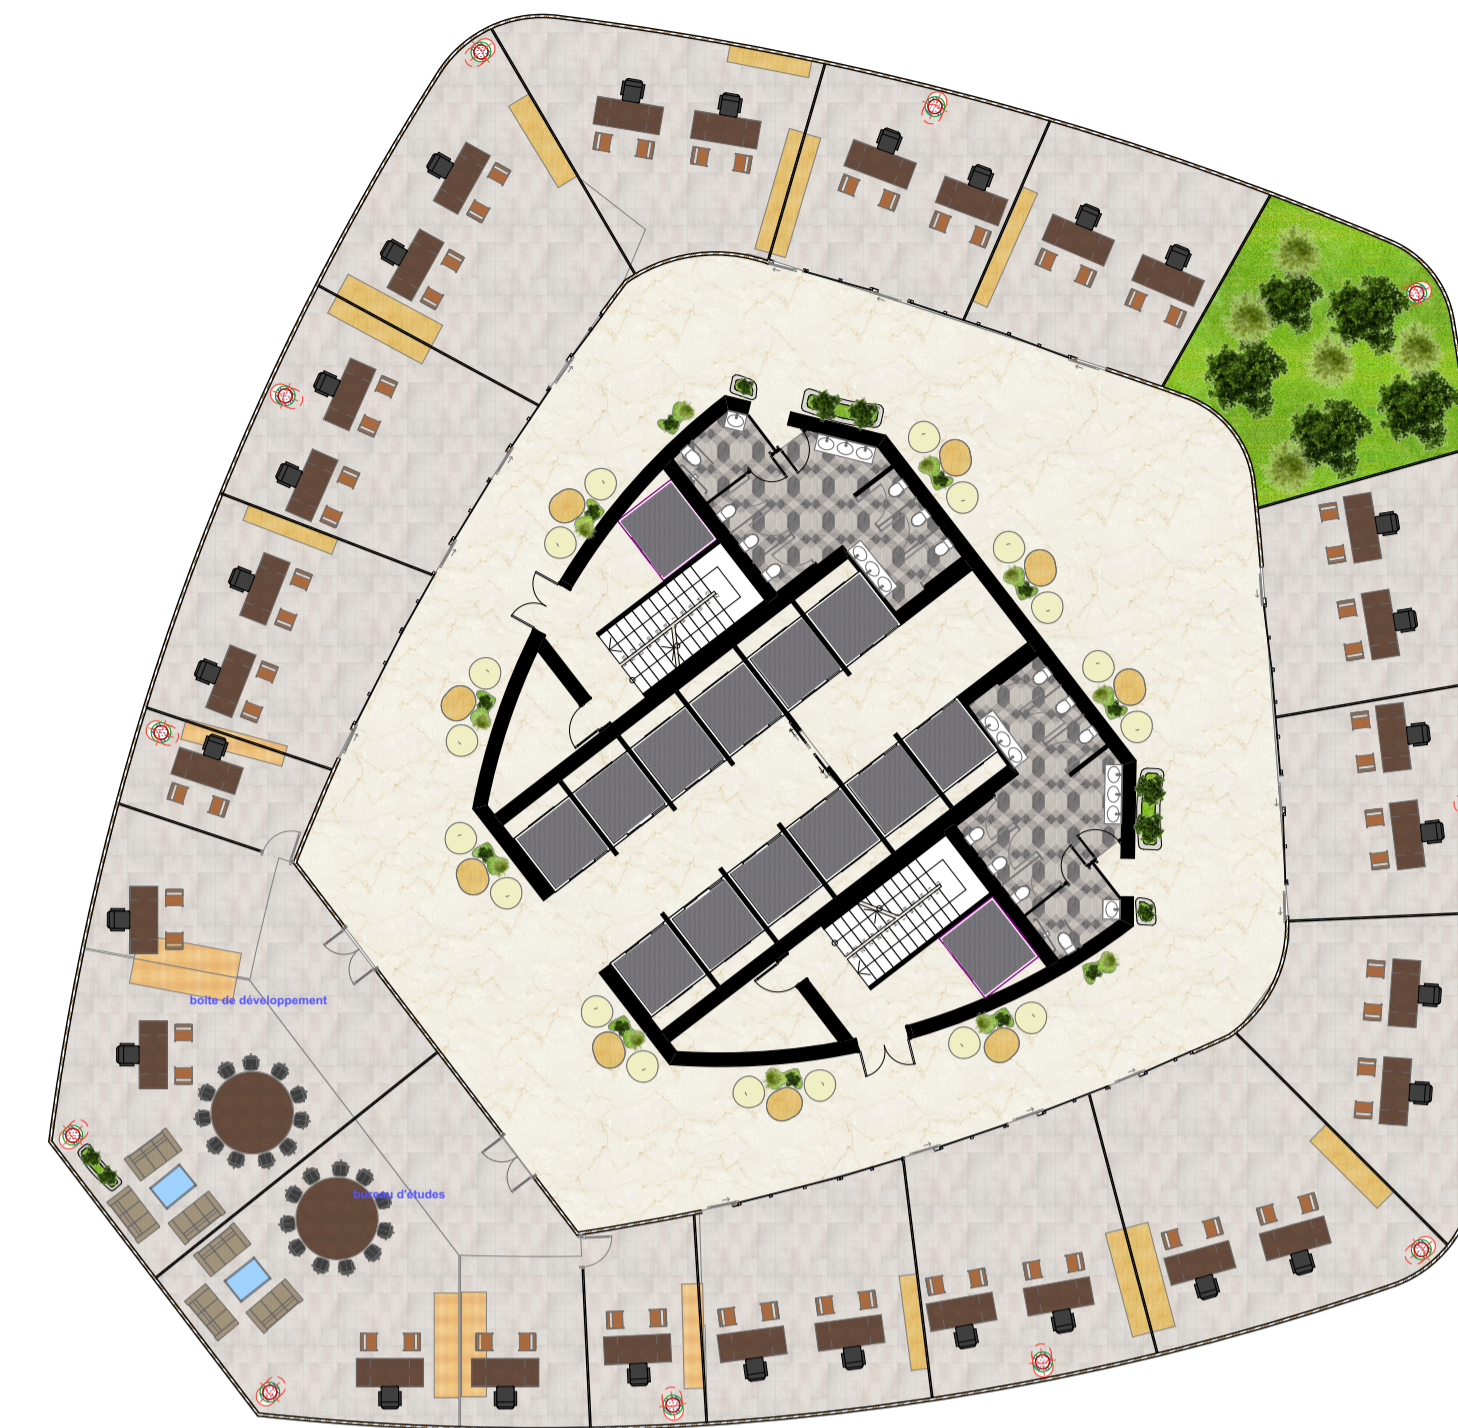

PORT DE PLAISANCE

R+40

R+30

R+30

COMPLEXE HOTELLIER

R+40

R+30

R+30

PLAN DE STRUCTURE
PLANCHER ÉTAGE COURANT

PRESENTÉ PAR:
MAMMAR YASMINE

UNIVERSITÉ ABOUBAKT BELKAID, DEPARTEMENT D'ARCHITECTURE

ECHELLE:1/300

PLAN DU 2^{EME} ETAGE

PRESENTÉ PAR:
MAMMAR YASMINE

PLAN DU 8^{EME} AU 9^{EME} ETAGE(CABINET MEDICAL)

PLAN DU 5^{EME} AU 7^{EME} ETAGE(SALLES DE REUNIONS)

PLAN DU 3^{EME} AU 4^{EME} ETAGE (BUREAUX A FONCTIONS LIBERALES)

PLAN DU 40^{EME} ETAGE (LOCAL TECHNIQUE DE L'HOTEL)

PLAN DU 30^{EME} AU 39^{EME} ETAGE (GRANDES ENTREPRISES)

PLAN DU 20^{EME} AU 29^{EME} ETAGE (MOYENS ENTREPRISES)

UNIVERSITÉ ABOUBAKT BELKAID, DEPARTEMENT D'ARCHITECTURE

ECHELLE:1/200

PLAN DES ETAGES DE LA
TOUR

PRESENTÉ PAR:
MAMMAR YASMINE

PLAN DU 42^{EME} AU 49^{EME} ETAGE(CHAMBRES
SIMPLES DE L'HOTEL)