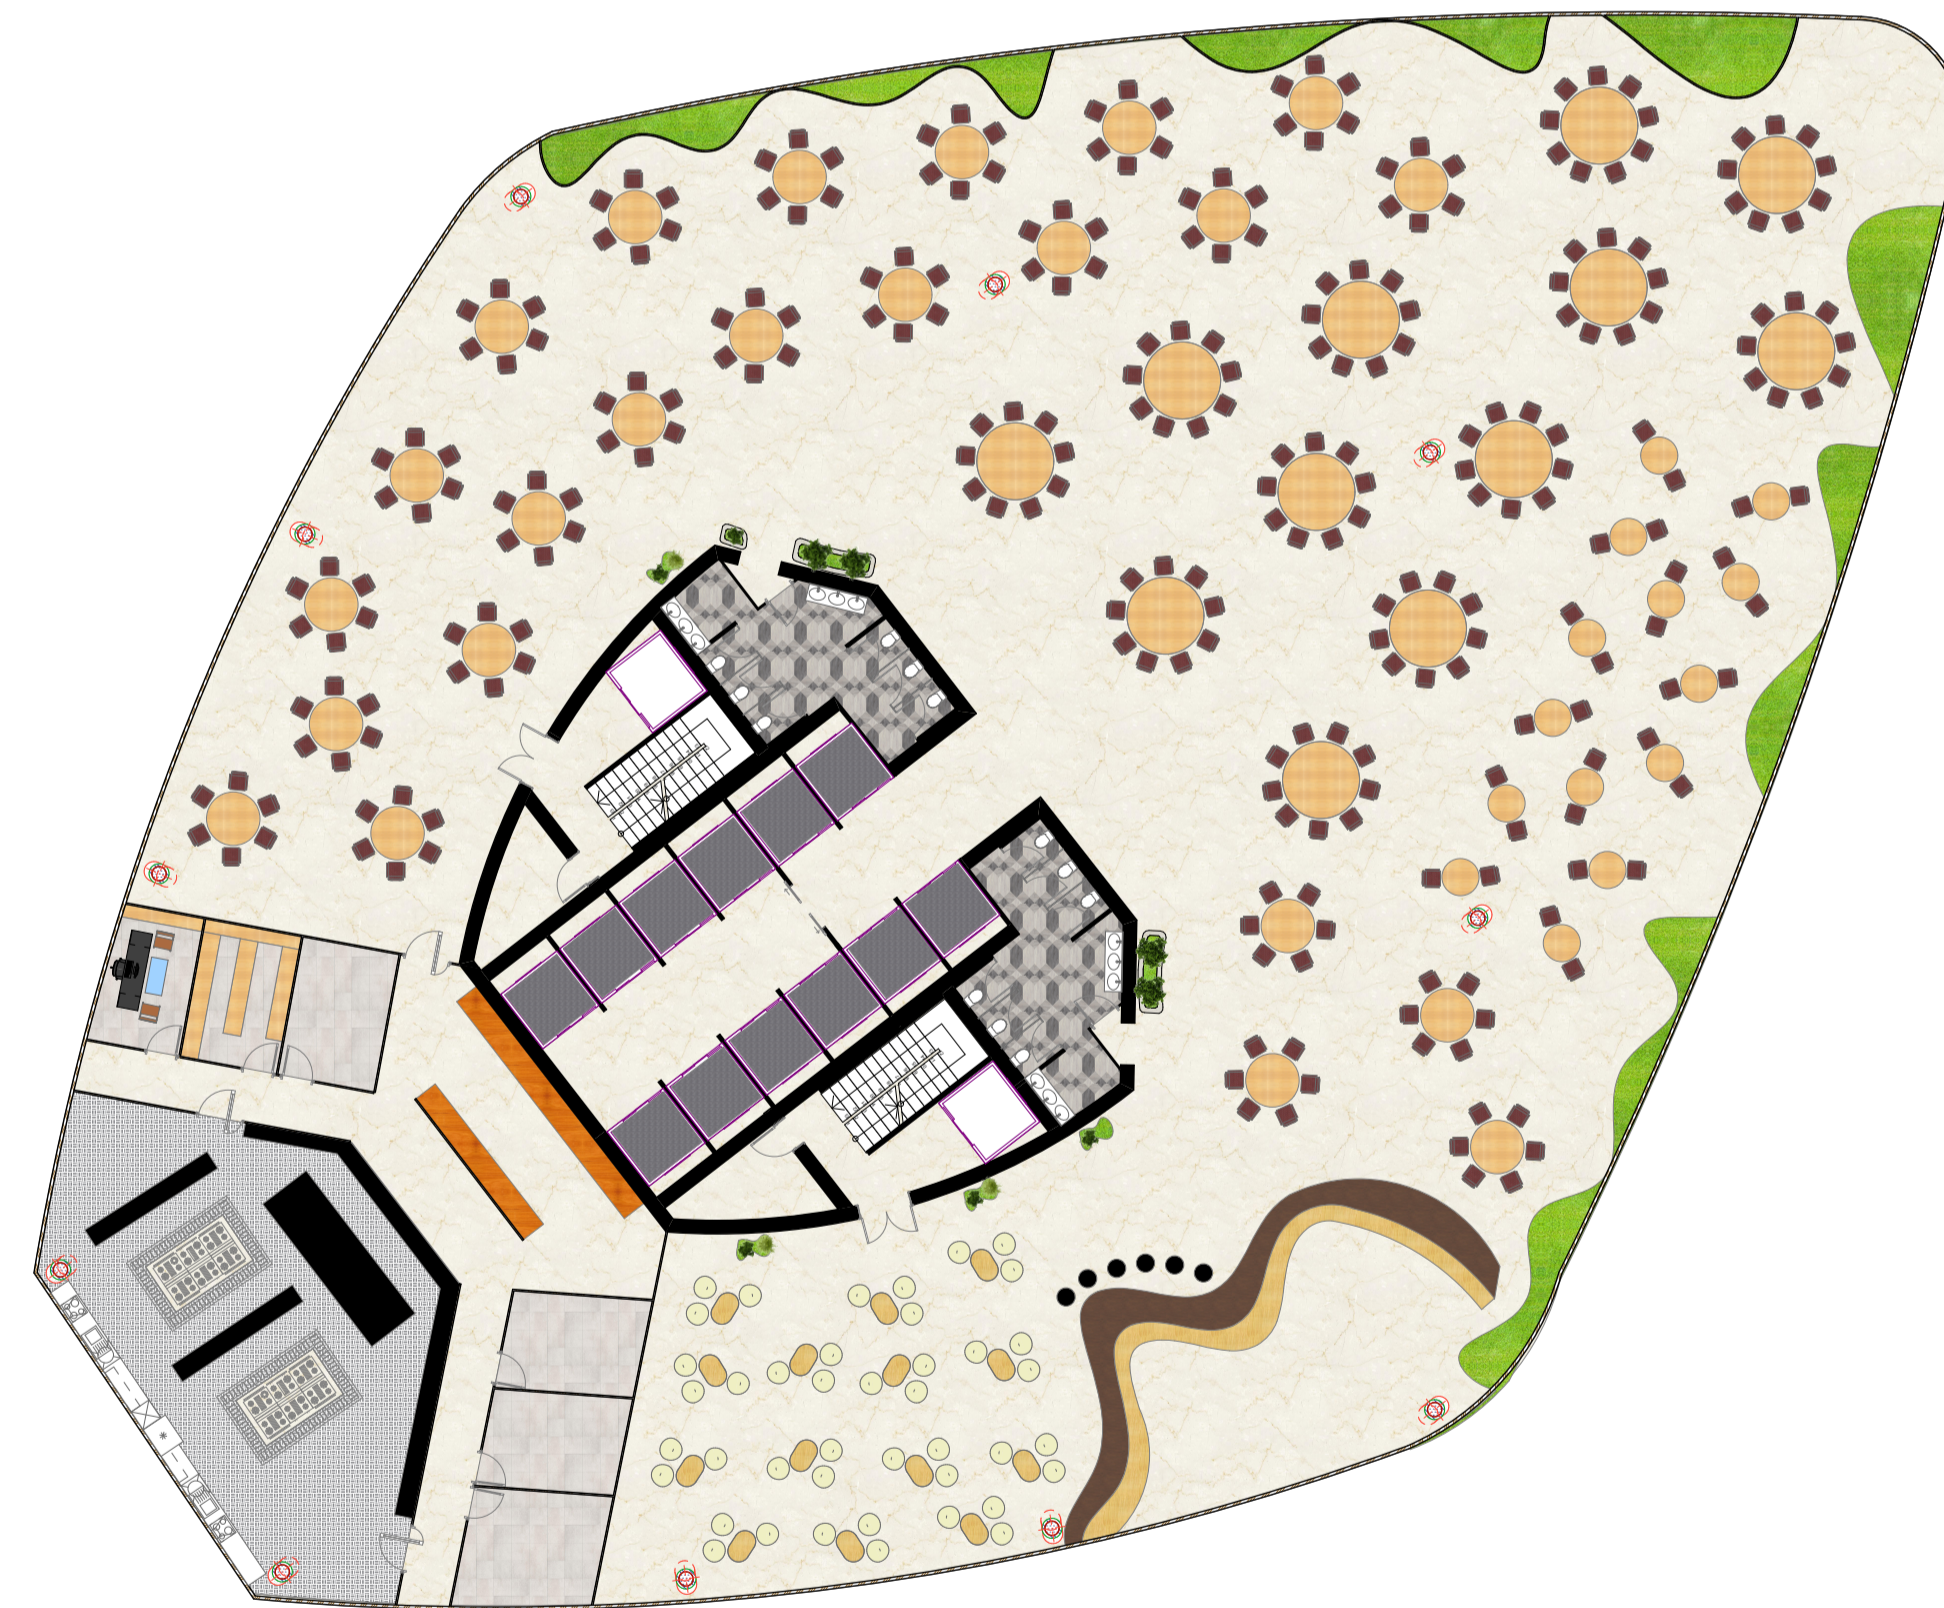

PLAN DU 20^{EME} AU 29^{EME} ETAGE (MOYENS ENTREPRISES)

UNIVERSITÉ ABOUBAKT BELKAID, DEPARTEMENT D'ARCHITECTURE

ECHELLE:1/200

PLAN DES ETAGES DE LA
TOUR

PRESENTÉ PAR:
MAMMAR YASMINE

PLAN DU 42^{EME} AU 49^{EME} ETAGE(CHAMBRES
SIMPLES DE L'HOTEL)

PLAN DU 41^{EME} ETAGE (RECEPTION DE L'HOTEL)

PLAN DU 60^{EME} ETAGE (RESTAURANT
PANORAMIQUE)

PLAN DU 50^{EME} AU 59^{EME} ETAGE(SUITES
PRESIDENTIELLES + SUITES DE LUXE)

UNIVERSITÉ ABOUBAKT BELKAID, DEPARTEMENT D'ARCHITECTURE

ECHELLE:1/200

PLAN DES ETAGES DE LA
TOUR

PRESENTÉ PAR:
MAMMAR YASMINE

UNIVERSITÉ ABOUBAKT BELKAID, DÉPARTEMENT D'ARCHITECTURE

ECHELLE: 1/400

COUPE A-A

PRÉSENTÉ PAR:
MAMMAR YASMINE

UNIVERSITÉ ABOUBAKT BELKAID, DÉPARTEMENT D'ARCHITECTURE