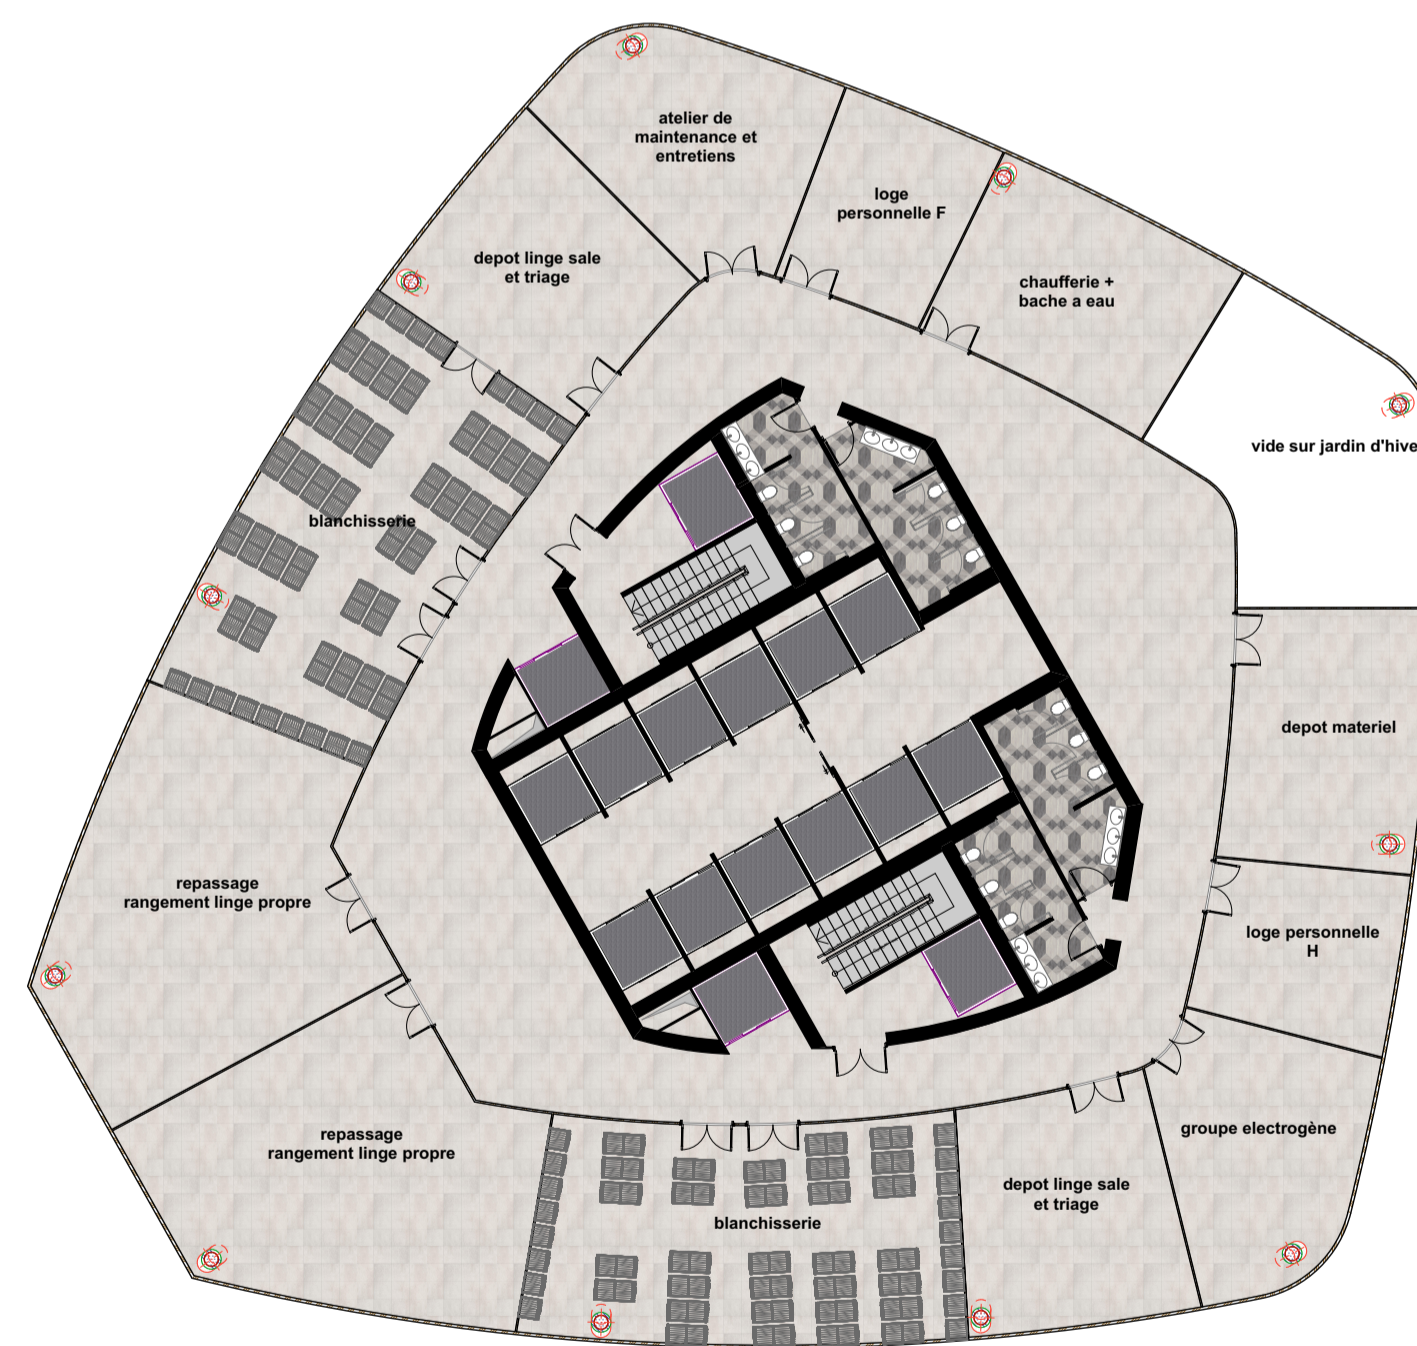

PORT DE PLAISANCE

R+40

R+30

R+30

COMPLEXE HOTELLIER

R+40

R+30

R+30

PLAN DE STRUCTURE
PLANCHER ÉTAGE COURANT

PRESENTÉ PAR:
MAMMAR YASMINE

UNIVERSITÉ ABOUBAKT BELKAID, DEPARTEMENT D'ARCHITECTURE

ECHELLE:1/300

PLAN DU 2^{EME} ETAGE

PRESENTÉ PAR:
MAMMAR YASMINE

PLAN DU 8^{EME} AU 9^{EME} ETAGE(CABINET MEDICAL)

PLAN DU 5^{EME} AU 7^{EME} ETAGE(SALLES DE REUNIONS)

PLAN DU 3^{EME} AU 4^{EME} ETAGE (BUREAUX A FONCTIONS LIBERALES)

PLAN DU 40^{EME} ETAGE (LOCAL TECHNIQUE DE L'HOTEL)

PLAN DU 30^{EME} AU 39^{EME} ETAGE (GRANDES ENTREPRISES)

PLAN DU 20^{EME} AU 29^{EME} ETAGE (MOYENS ENTREPRISES)

UNIVERSITÉ ABOUBAKT BELKAID, DEPARTEMENT D'ARCHITECTURE

ECHELLE:1/200

PLAN DES ETAGES DE LA
TOUR

PRESENTÉ PAR:
MAMMAR YASMINE

PLAN DU 42^{EME} AU 49^{EME} ETAGE(CHAMBRES
SIMPLES DE L'HOTEL)