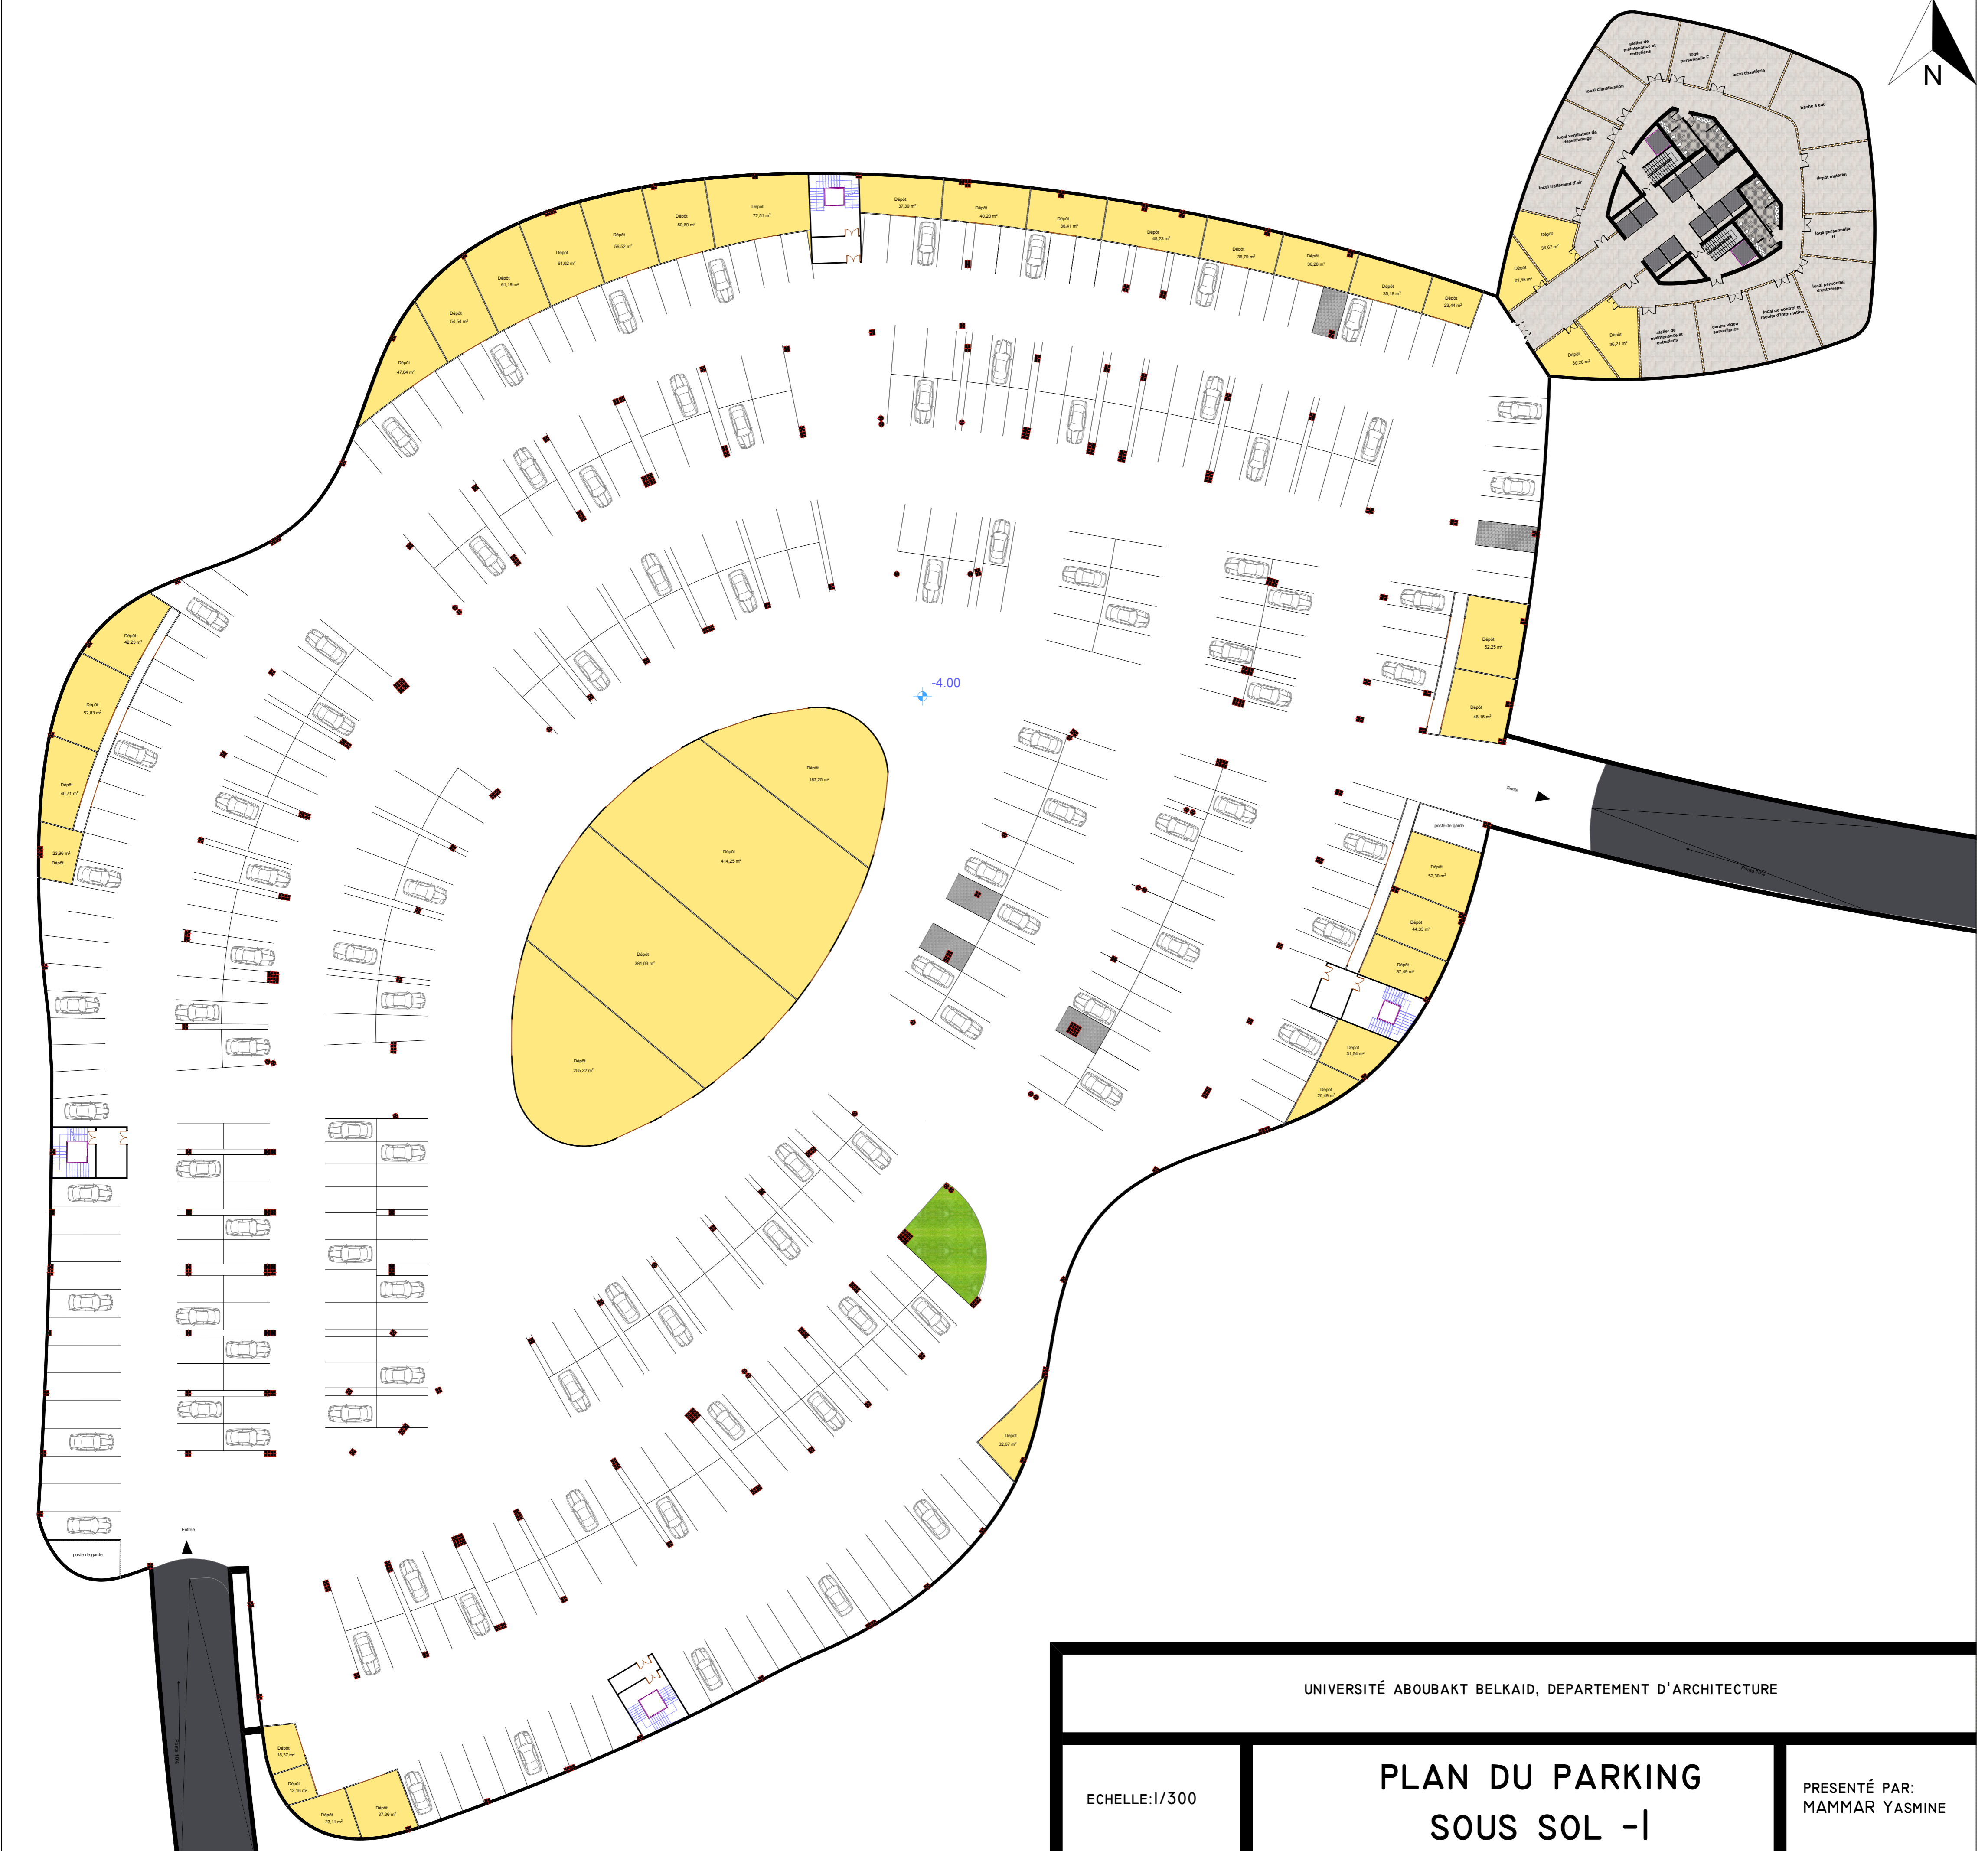

PORT DE PLAISANCE

R+40

R+30

R+30

COMPLEXE HOTELLIER

R+40

R+30

R+30

R+40

TOURS
D'HABITAT
INTEGRÉ

R+40

R+40

R+40

R+10
QUARTIER D'AFFAIRE

R+10

R+10

LA FOIRE D'ALGER
R+1

- ▶ ACCÈS PRINCIPAL HOTEL
- ▶ ACCÈS PRINCIPAL AFFAIRE
- ▶ ACCÈS PRINCIPAL MALL
- ▶ ACCÈS MECANIQUE

UNIVERSITÉ ABOUBAKT BELKAID, DEPARTEMENT D'ARCHITECTURE

ECHELLE:1/300

**PLAN DU PARKING
SOUS SOL -I**

PLAN DE STRUCTURE
PLANCHER ÉTAGE COURANT

PRESENTÉ PAR:
MAMMAR YASMINE

UNIVERSITÉ ABOUBAKT BELKAID, DEPARTEMENT D'ARCHITECTURE

ECHELLE:1/300

PLAN DU 2^{EME} ETAGE

PRESENTÉ PAR:
MAMMAR YASMINE

PLAN DU 8^{EME} AU 9^{EME} ETAGE(CABINET MEDICAL)