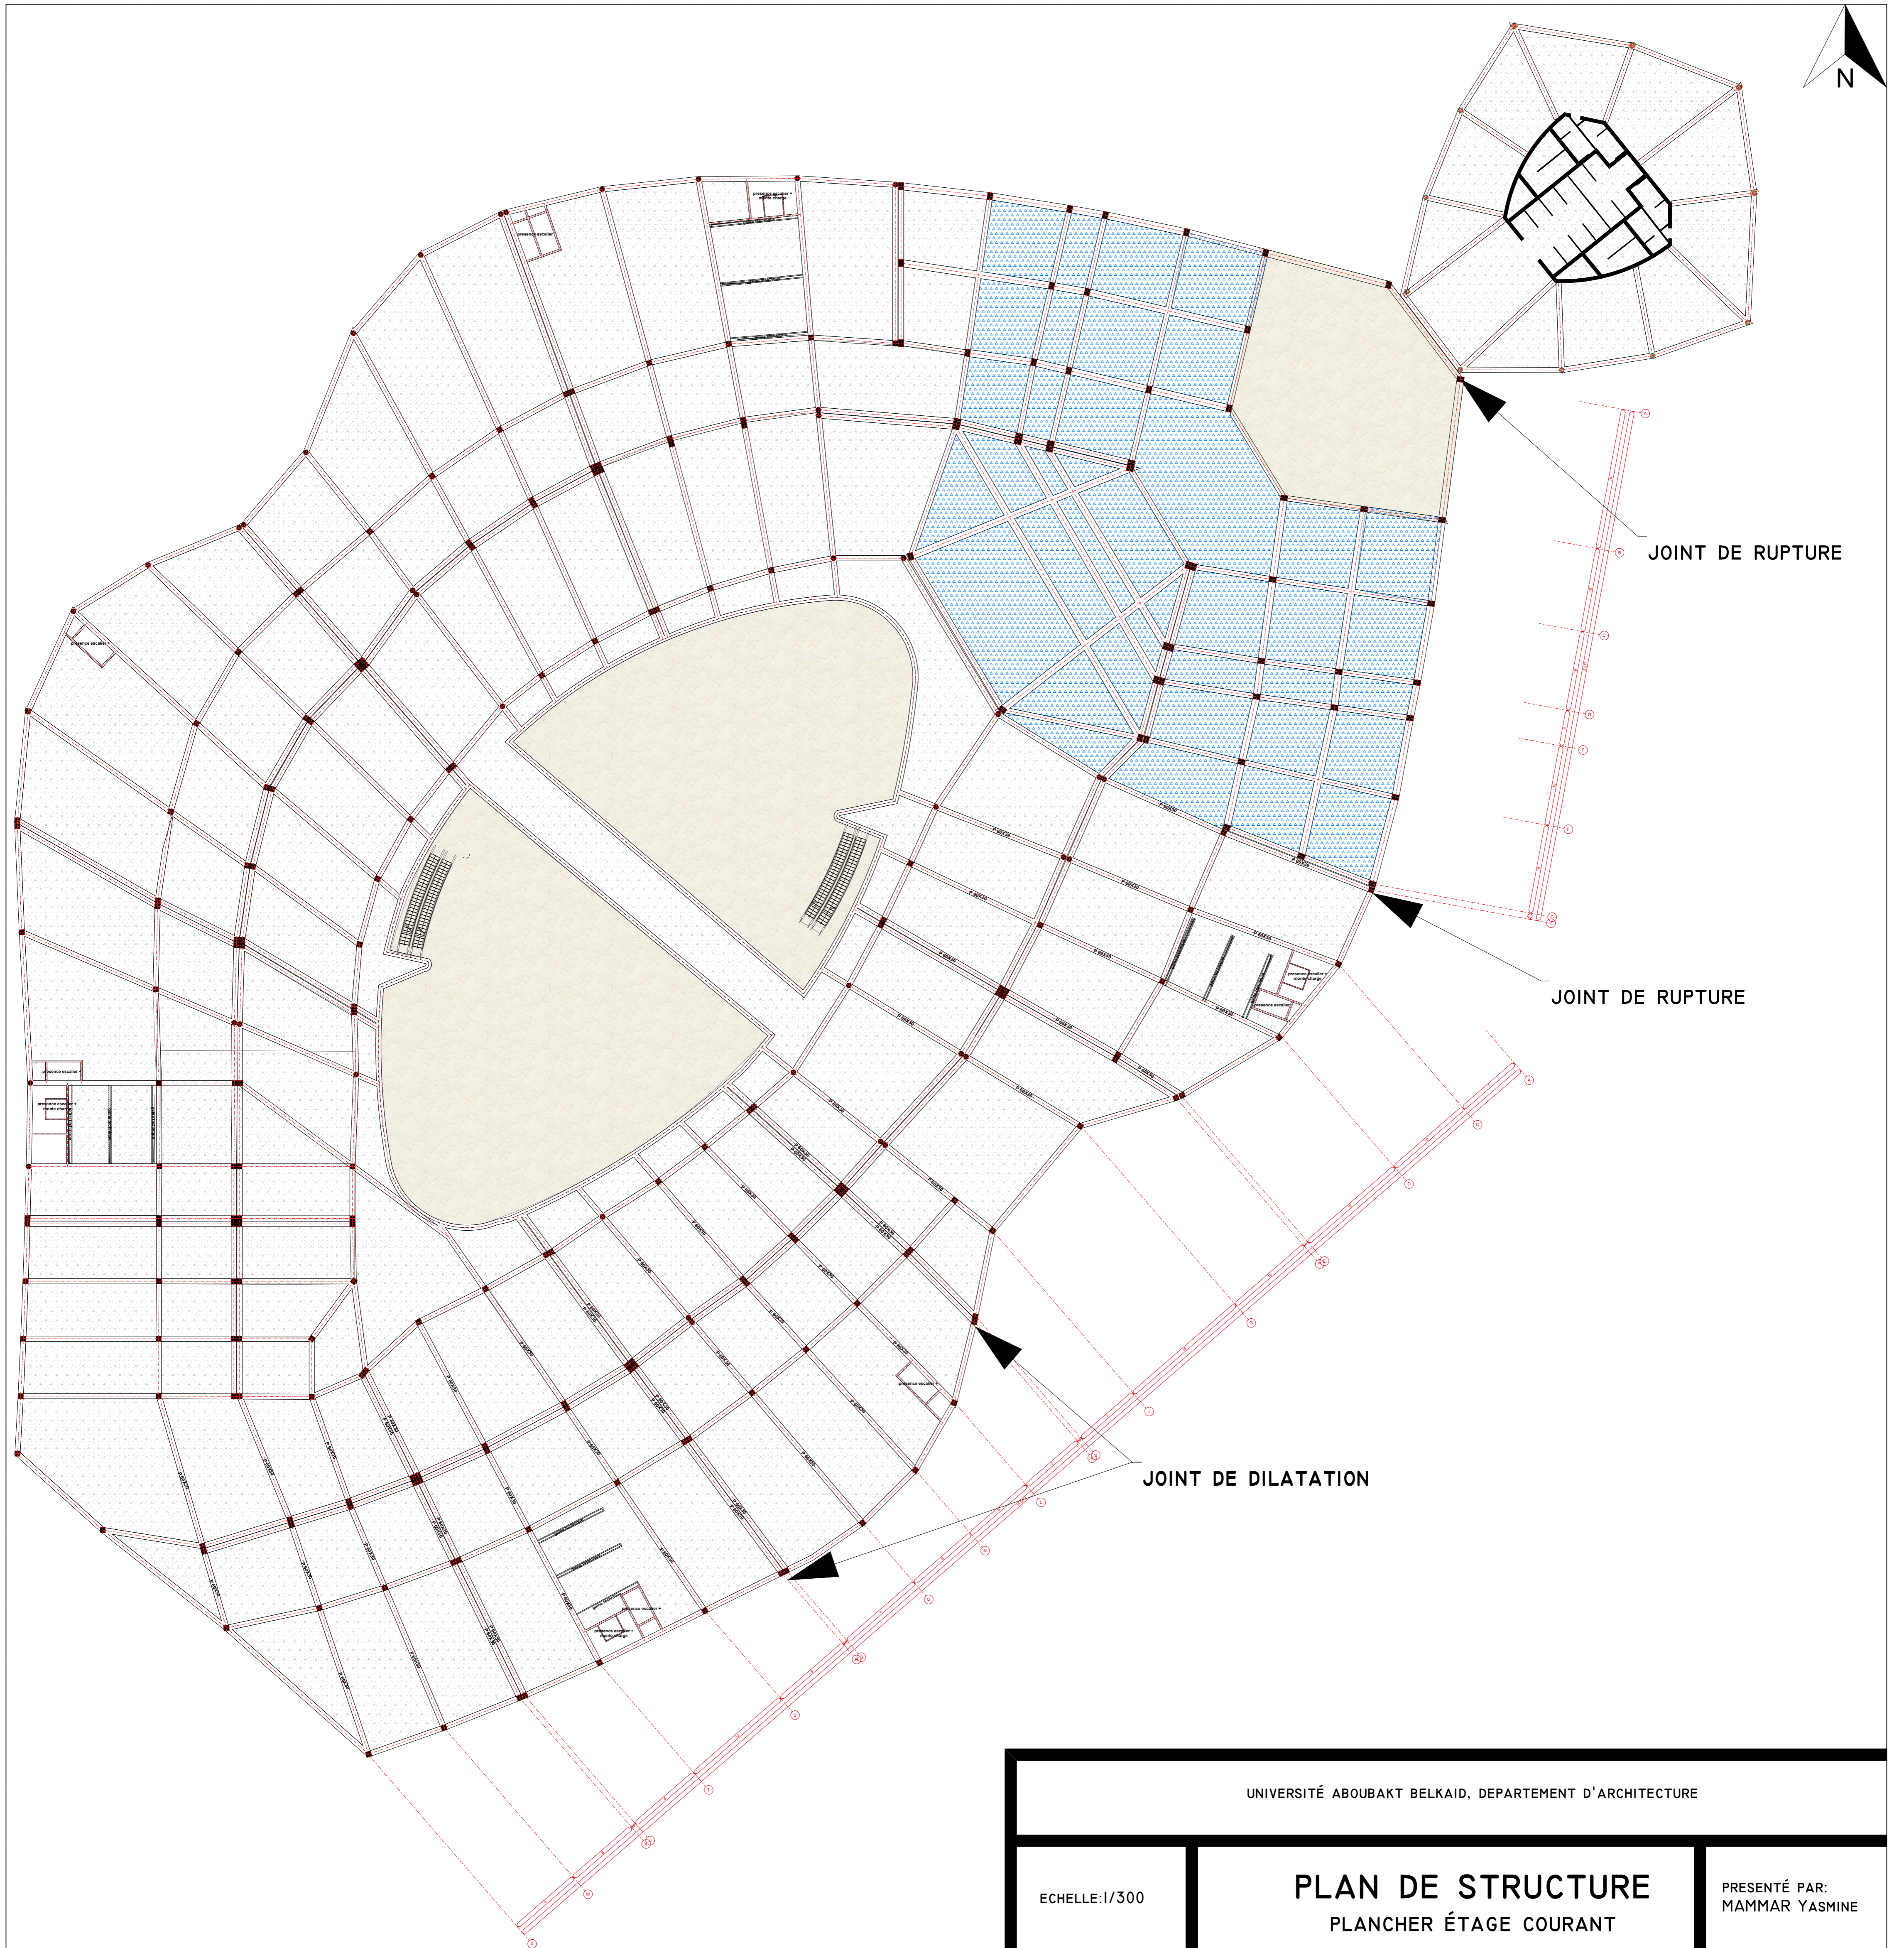

UNIVERSITÉ ABOUBAKT BELKAID, DEPARTEMENT D'ARCHITECTURE

ECHELLE:1/300

PLAN DE STRUCTURE
PLANCHER ÉTAGE COURANT

PRESENTÉ PAR:
MAMMAR YASMINE