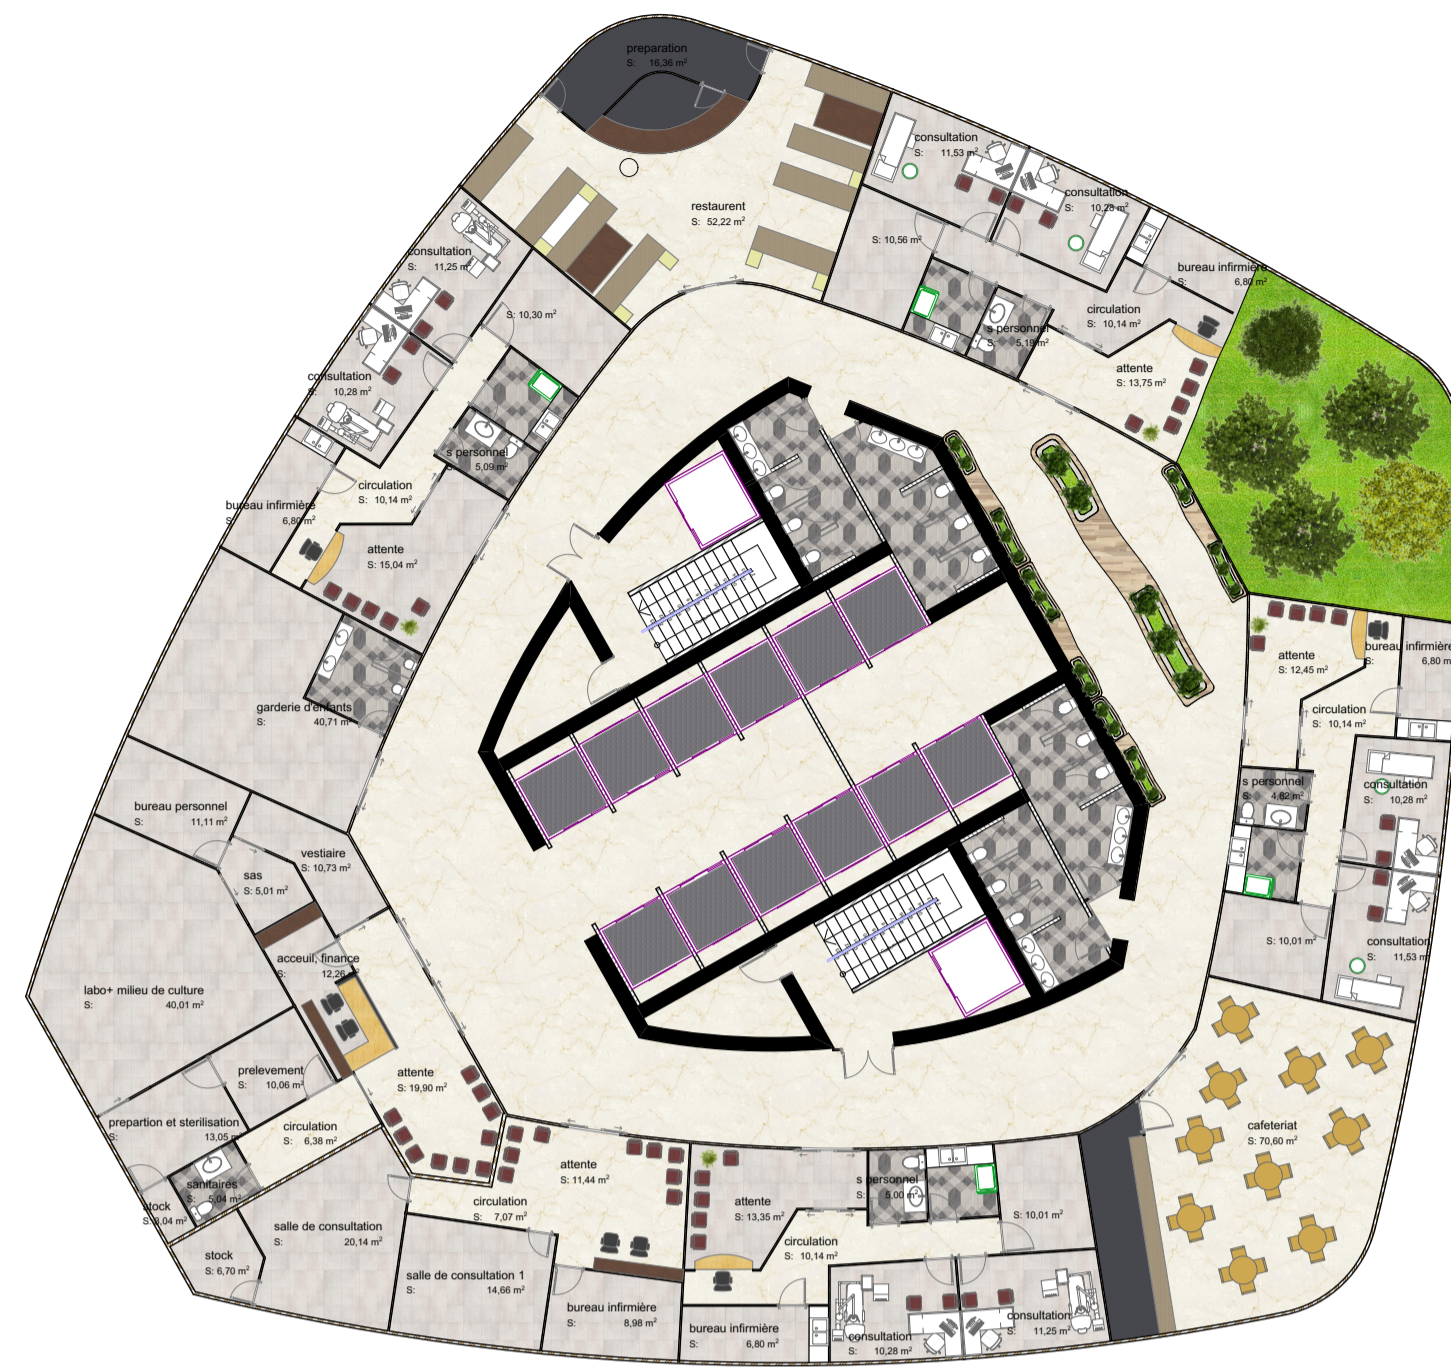

LA FOIRE D'ALGER
R+1

- ▶ ACCÈS PRINCIPAL HOTEL
- ▶ ACCÈS PRINCIPAL AFFAIRE
- ▶ ACCÈS PRINCIPAL MALL
- ▶ ACCÈS MECANIQUE

UNIVERSITÉ ABOUBAKT BELKAID, DEPARTEMENT D'ARCHITECTURE

ECHELLE:1/300

**PLAN DU PARKING
SOUS SOL -I**

PLAN DE STRUCTURE
PLANCHER ÉTAGE COURANT

PRESENTÉ PAR:
MAMMAR YASMINE

UNIVERSITÉ ABOUBAKT BELKAID, DEPARTEMENT D'ARCHITECTURE

ECHELLE:1/300

PLAN DU 2^{EME} ETAGE

PRESENTÉ PAR:
MAMMAR YASMINE

PLAN DU 8^{EME} AU 9^{EME} ETAGE(CABINET MEDICAL)

PLAN DU 5^{EME} AU 7^{EME} ETAGE(SALLES DE REUNIONS)

PLAN DU 3^{EME} AU 4^{EME} ETAGE (BUREAUX A FONCTIONS LIBERALES)

PLAN DU 40^{EME} ETAGE (LOCAL TECHNIQUE DE L'HOTEL)

PLAN DU 30^{EME} AU 39^{EME} ETAGE (GRANDES ENTREPRISES)

PLAN DU 20^{EME} AU 29^{EME} ETAGE (MOYENS ENTREPRISES)

UNIVERSITÉ ABOUBAKT BELKAID, DEPARTEMENT D'ARCHITECTURE

ECHELLE:1/200

PLAN DES ETAGES DE LA
TOUR

PRESENTÉ PAR:
MAMMAR YASMINE

PLAN DU 42^{EME} AU 49^{EME} ETAGE(CHAMBRES
SIMPLES DE L'HOTEL)