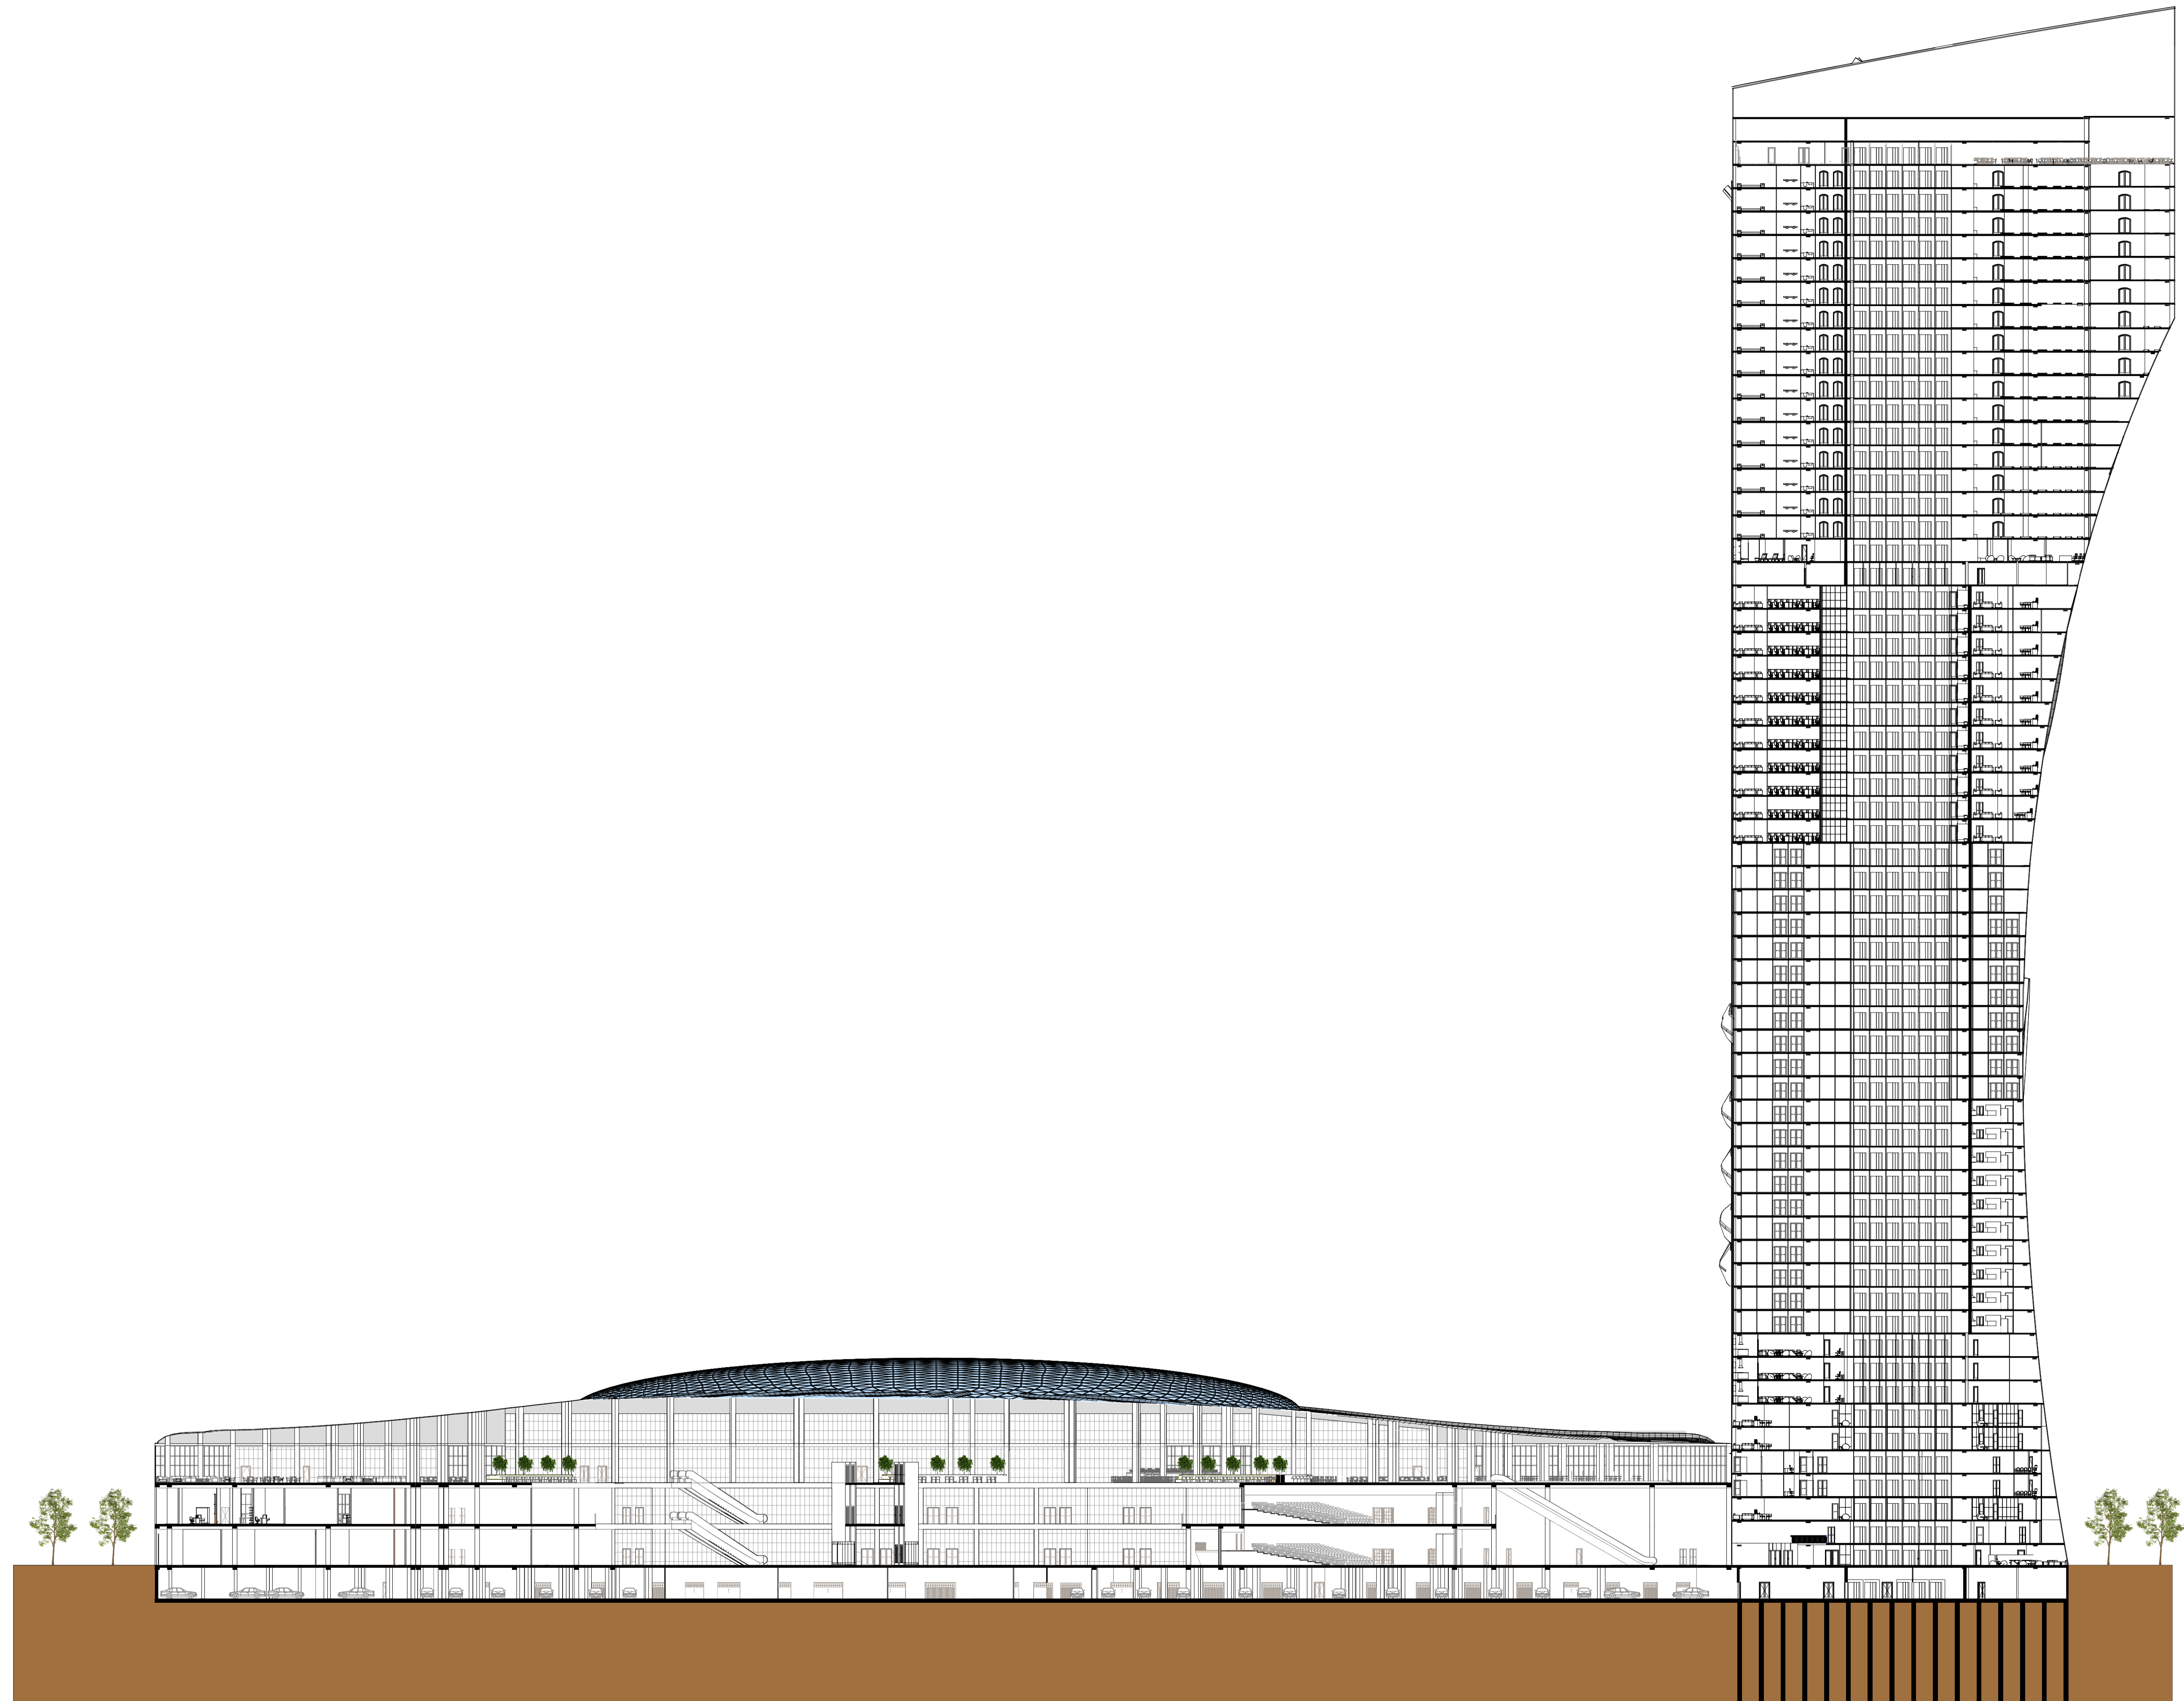

PLAN DU 41^{EME} ETAGE (RECEPTION DE L'HOTEL)

PLAN DU 60^{EME} ETAGE (RESTAURANT
PANORAMIQUE)

PLAN DU 50^{EME} AU 59^{EME} ETAGE(SUITES
PRESIDENTIELLES + SUITES DE LUXE)

UNIVERSITÉ ABOUBAKT BELKAID, DEPARTEMENT D'ARCHITECTURE

ECHELLE:1/200

PLAN DES ETAGES DE LA
TOUR

PRESENTÉ PAR:
MAMMAR YASMINE

UNIVERSITÉ ABOUBAKT BELKAID, DÉPARTEMENT D'ARCHITECTURE

ECHELLE: 1/400

COUPE A-A

PRÉSENTÉ PAR:
MAMMAR YASMINE

UNIVERSITÉ ABOUBAKT BELKAID, DÉPARTEMENT D'ARCHITECTURE