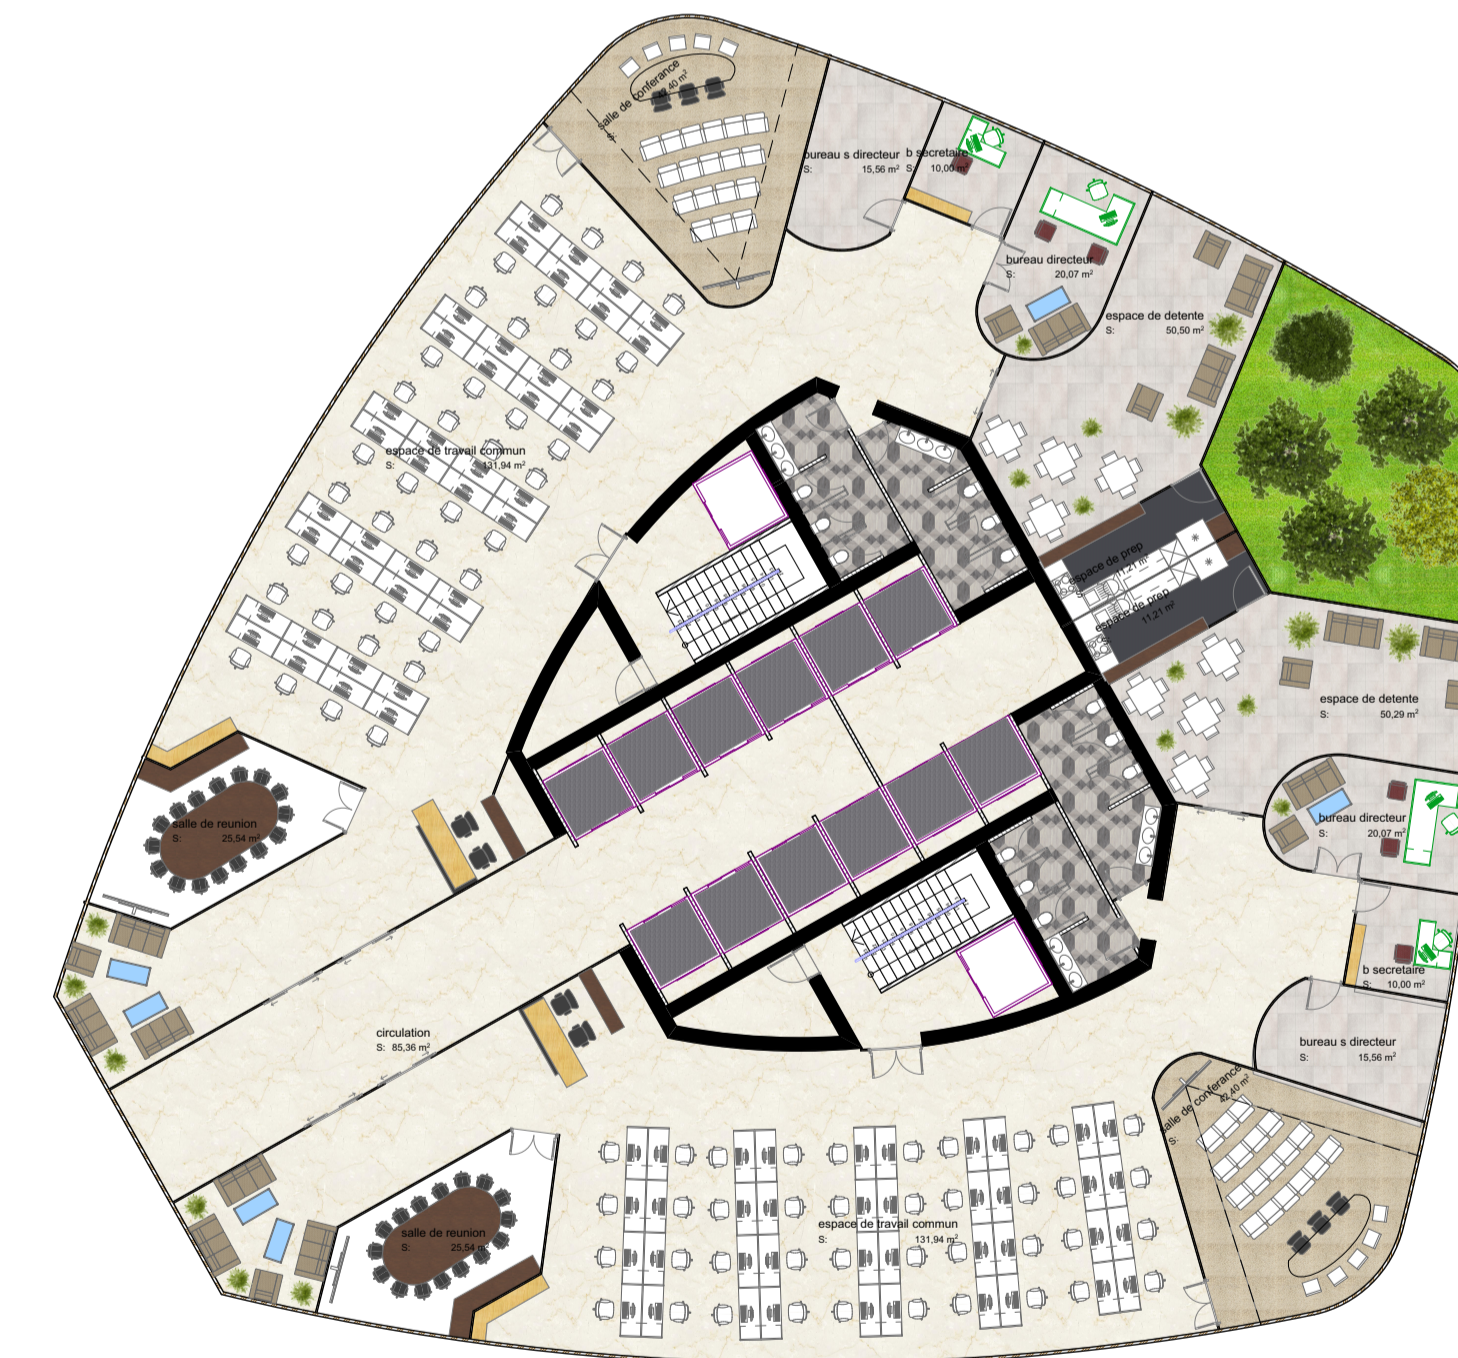

PLAN DE STRUCTURE
PLANCHER ÉTAGE COURANT

PRESENTÉ PAR:
MAMMAR YASMINE

UNIVERSITÉ ABOUBAKT BELKAID, DEPARTEMENT D'ARCHITECTURE

ECHELLE:1/300

PLAN DU 2^{EME} ETAGE

PRESENTÉ PAR:
MAMMAR YASMINE

PLAN DU 8^{EME} AU 9^{EME} ETAGE(CABINET MEDICAL)

PLAN DU 5^{EME} AU 7^{EME} ETAGE(SALLES DE REUNIONS)

PLAN DU 3^{EME} AU 4^{EME} ETAGE (BUREAUX A FONCTIONS LIBERALES)

PLAN DU 40^{EME} ETAGE (LOCAL TECHNIQUE DE L'HOTEL)

PLAN DU 30^{EME} AU 39^{EME} ETAGE (GRANDES ENTREPRISES)

PLAN DU 20^{EME} AU 29^{EME} ETAGE (MOYENS ENTREPRISES)

UNIVERSITÉ ABOUBAKT BELKAID, DEPARTEMENT D'ARCHITECTURE

ECHELLE:1/200

PLAN DES ETAGES DE LA
TOUR

PRESENTÉ PAR:
MAMMAR YASMINE

PLAN DU 42^{EME} AU 49^{EME} ETAGE(CHAMBRES
SIMPLES DE L'HOTEL)

PLAN DU 41^{EME} ETAGE (RECEPTION DE L'HOTEL)

PLAN DU 60^{EME} ETAGE (RESTAURANT
PANORAMIQUE)

PLAN DU 50^{EME} AU 59^{EME} ETAGE(SUITES
PRESIDENTIELLES + SUITES DE LUXE)

UNIVERSITÉ ABOUBAKT BELKAID, DEPARTEMENT D'ARCHITECTURE