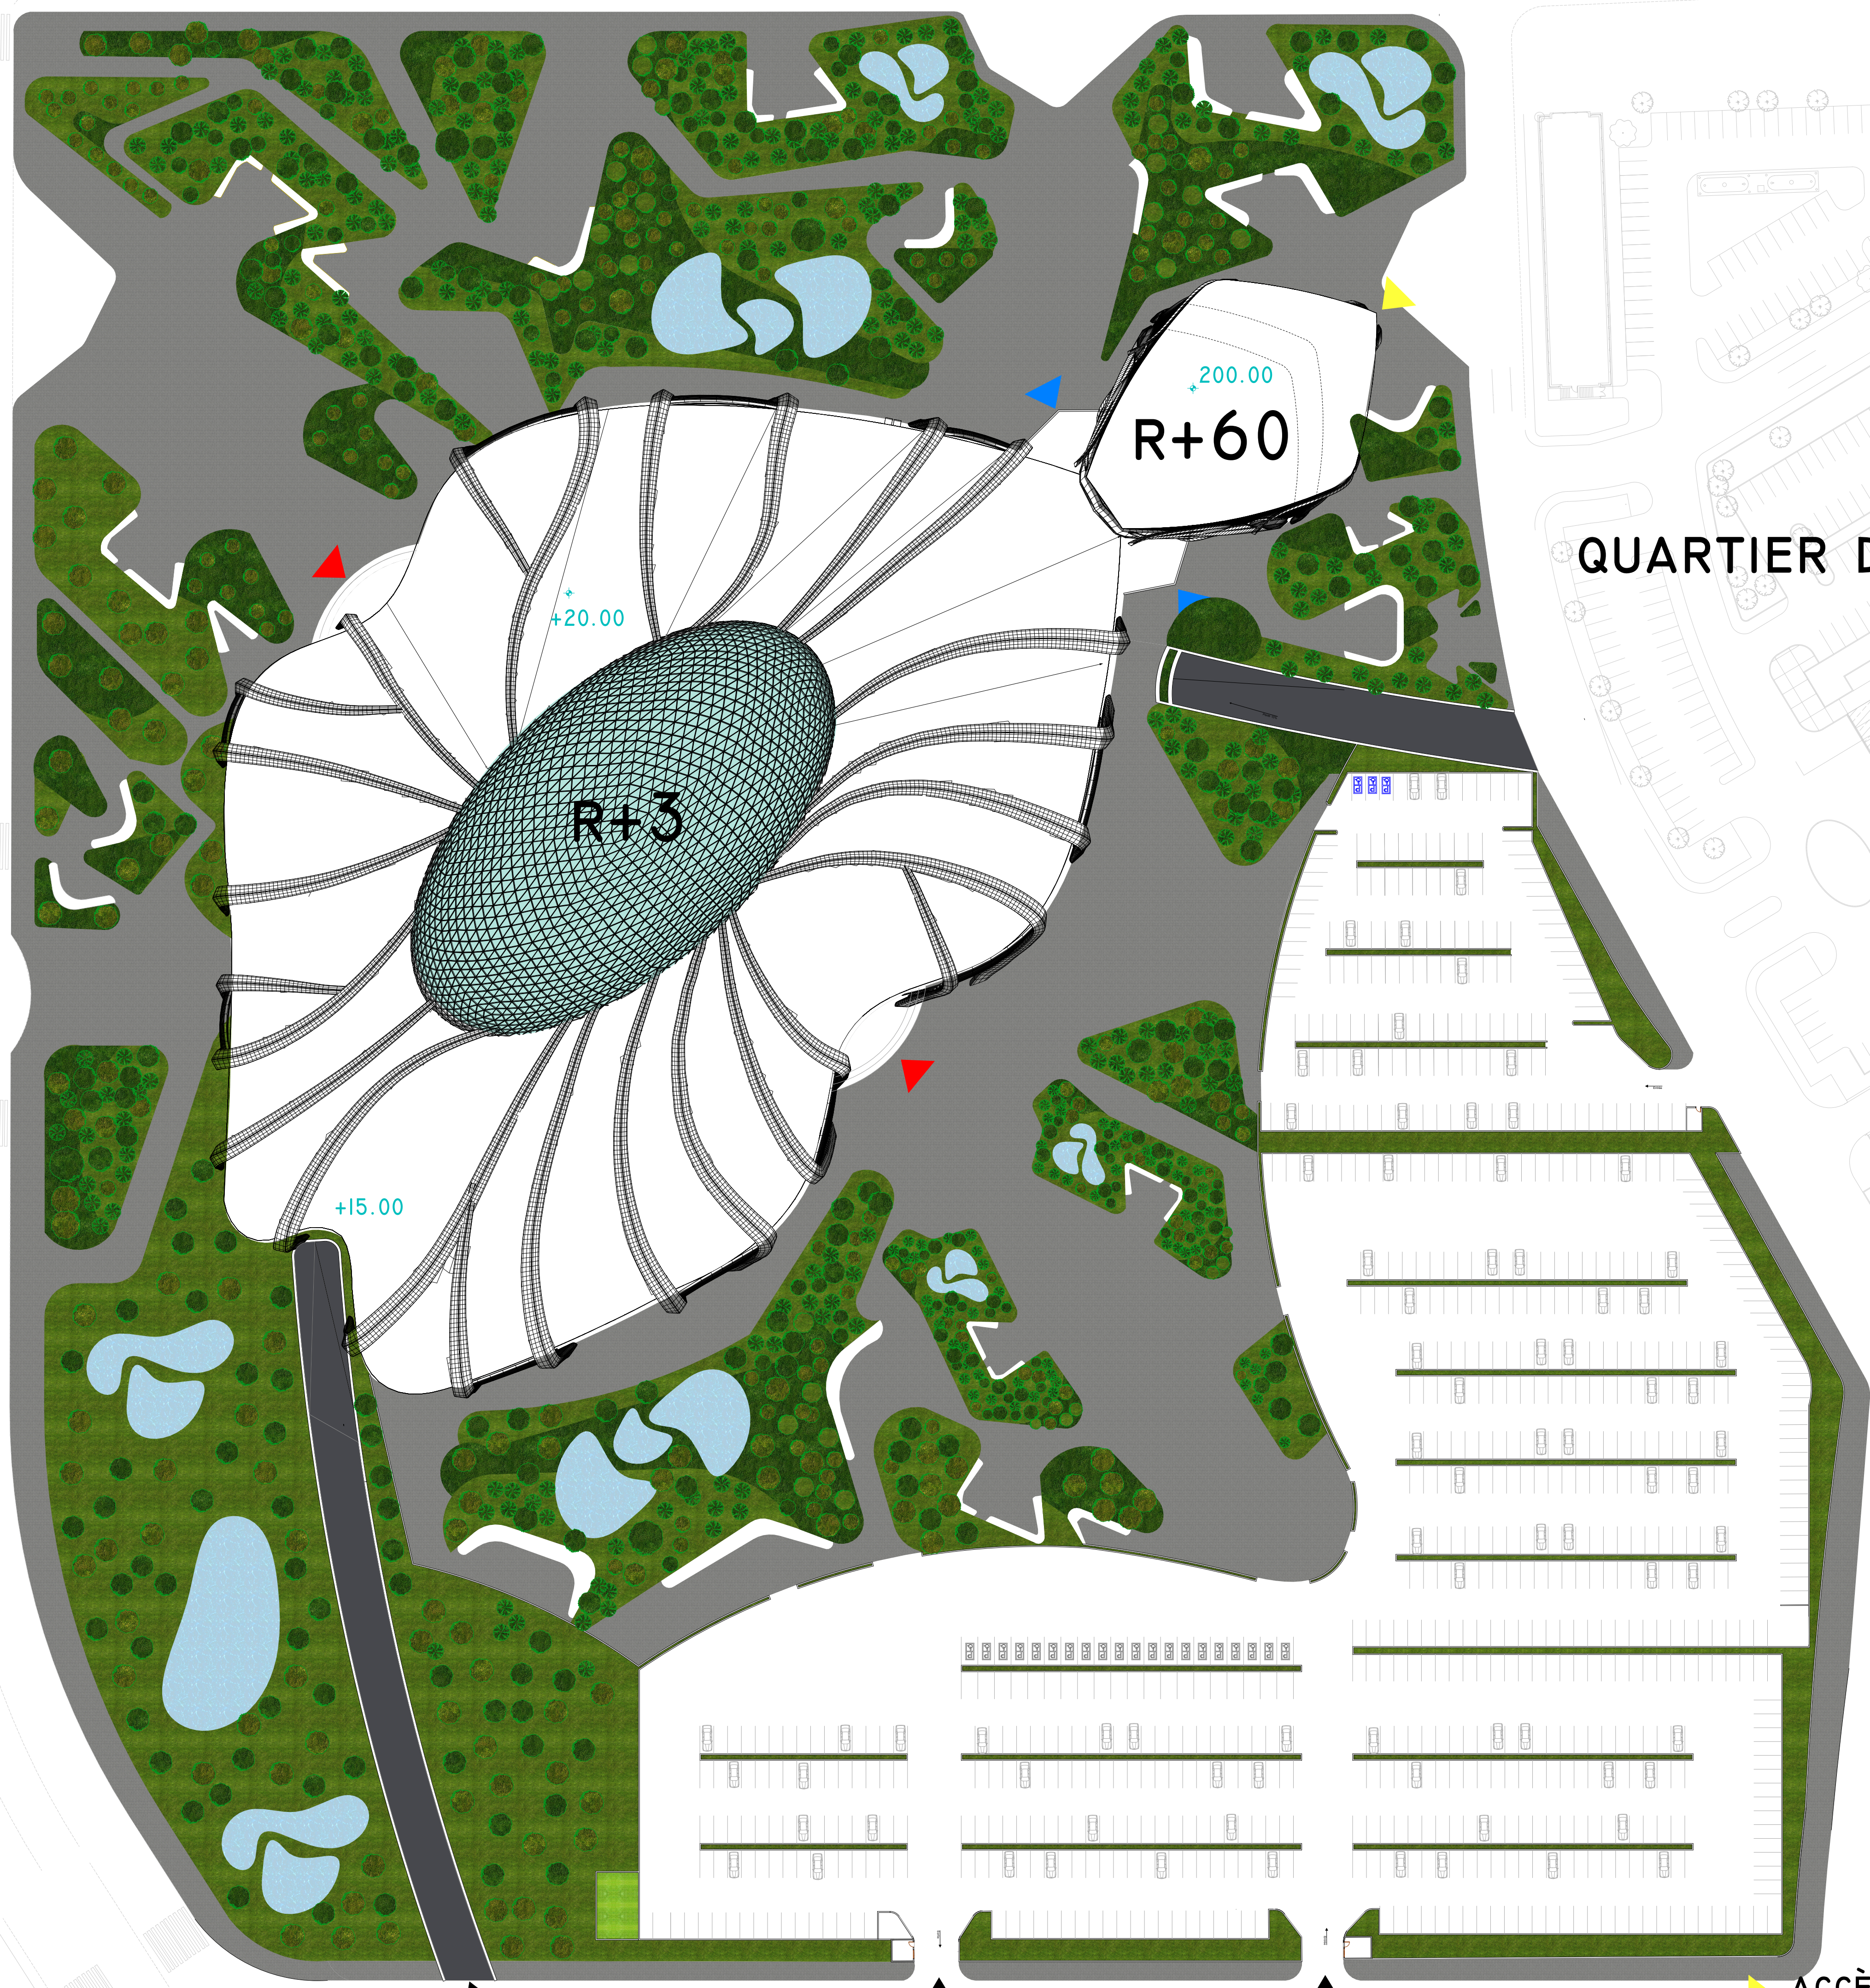

PORT DE PLAISANCE

R+40

R+30

R+30

COMPLEXE HOTELLIER

R+40

R+30

R+30

R+40

TOURS
D'HABITAT
INTEGRÉ

R+40

R+40

R+40

R+10
QUARTIER D'AFFAIRE

R+10

R+10

LA FOIRE D'ALGER
R+1

- ▶ ACCÈS PRINCIPAL HOTEL
- ▶ ACCÈS PRINCIPAL AFFAIRE
- ▶ ACCÈS PRINCIPAL MALL
- ▶ ACCÈS MECANIQUE

UNIVERSITÉ ABOUBAKT BELKAID, DEPARTEMENT D'ARCHITECTURE

ECHELLE:1/300

**PLAN DU PARKING
SOUS SOL -I**

PLAN DE STRUCTURE
PLANCHER ÉTAGE COURANT

PRESENTÉ PAR:
MAMMAR YASMINE

UNIVERSITÉ ABOUBAKT BELKAID, DEPARTEMENT D'ARCHITECTURE

ECHELLE:1/300

PLAN DU 2^{EME} ETAGE

PRESENTÉ PAR:
MAMMAR YASMINE

PLAN DU 8^{EME} AU 9^{EME} ETAGE(CABINET MEDICAL)