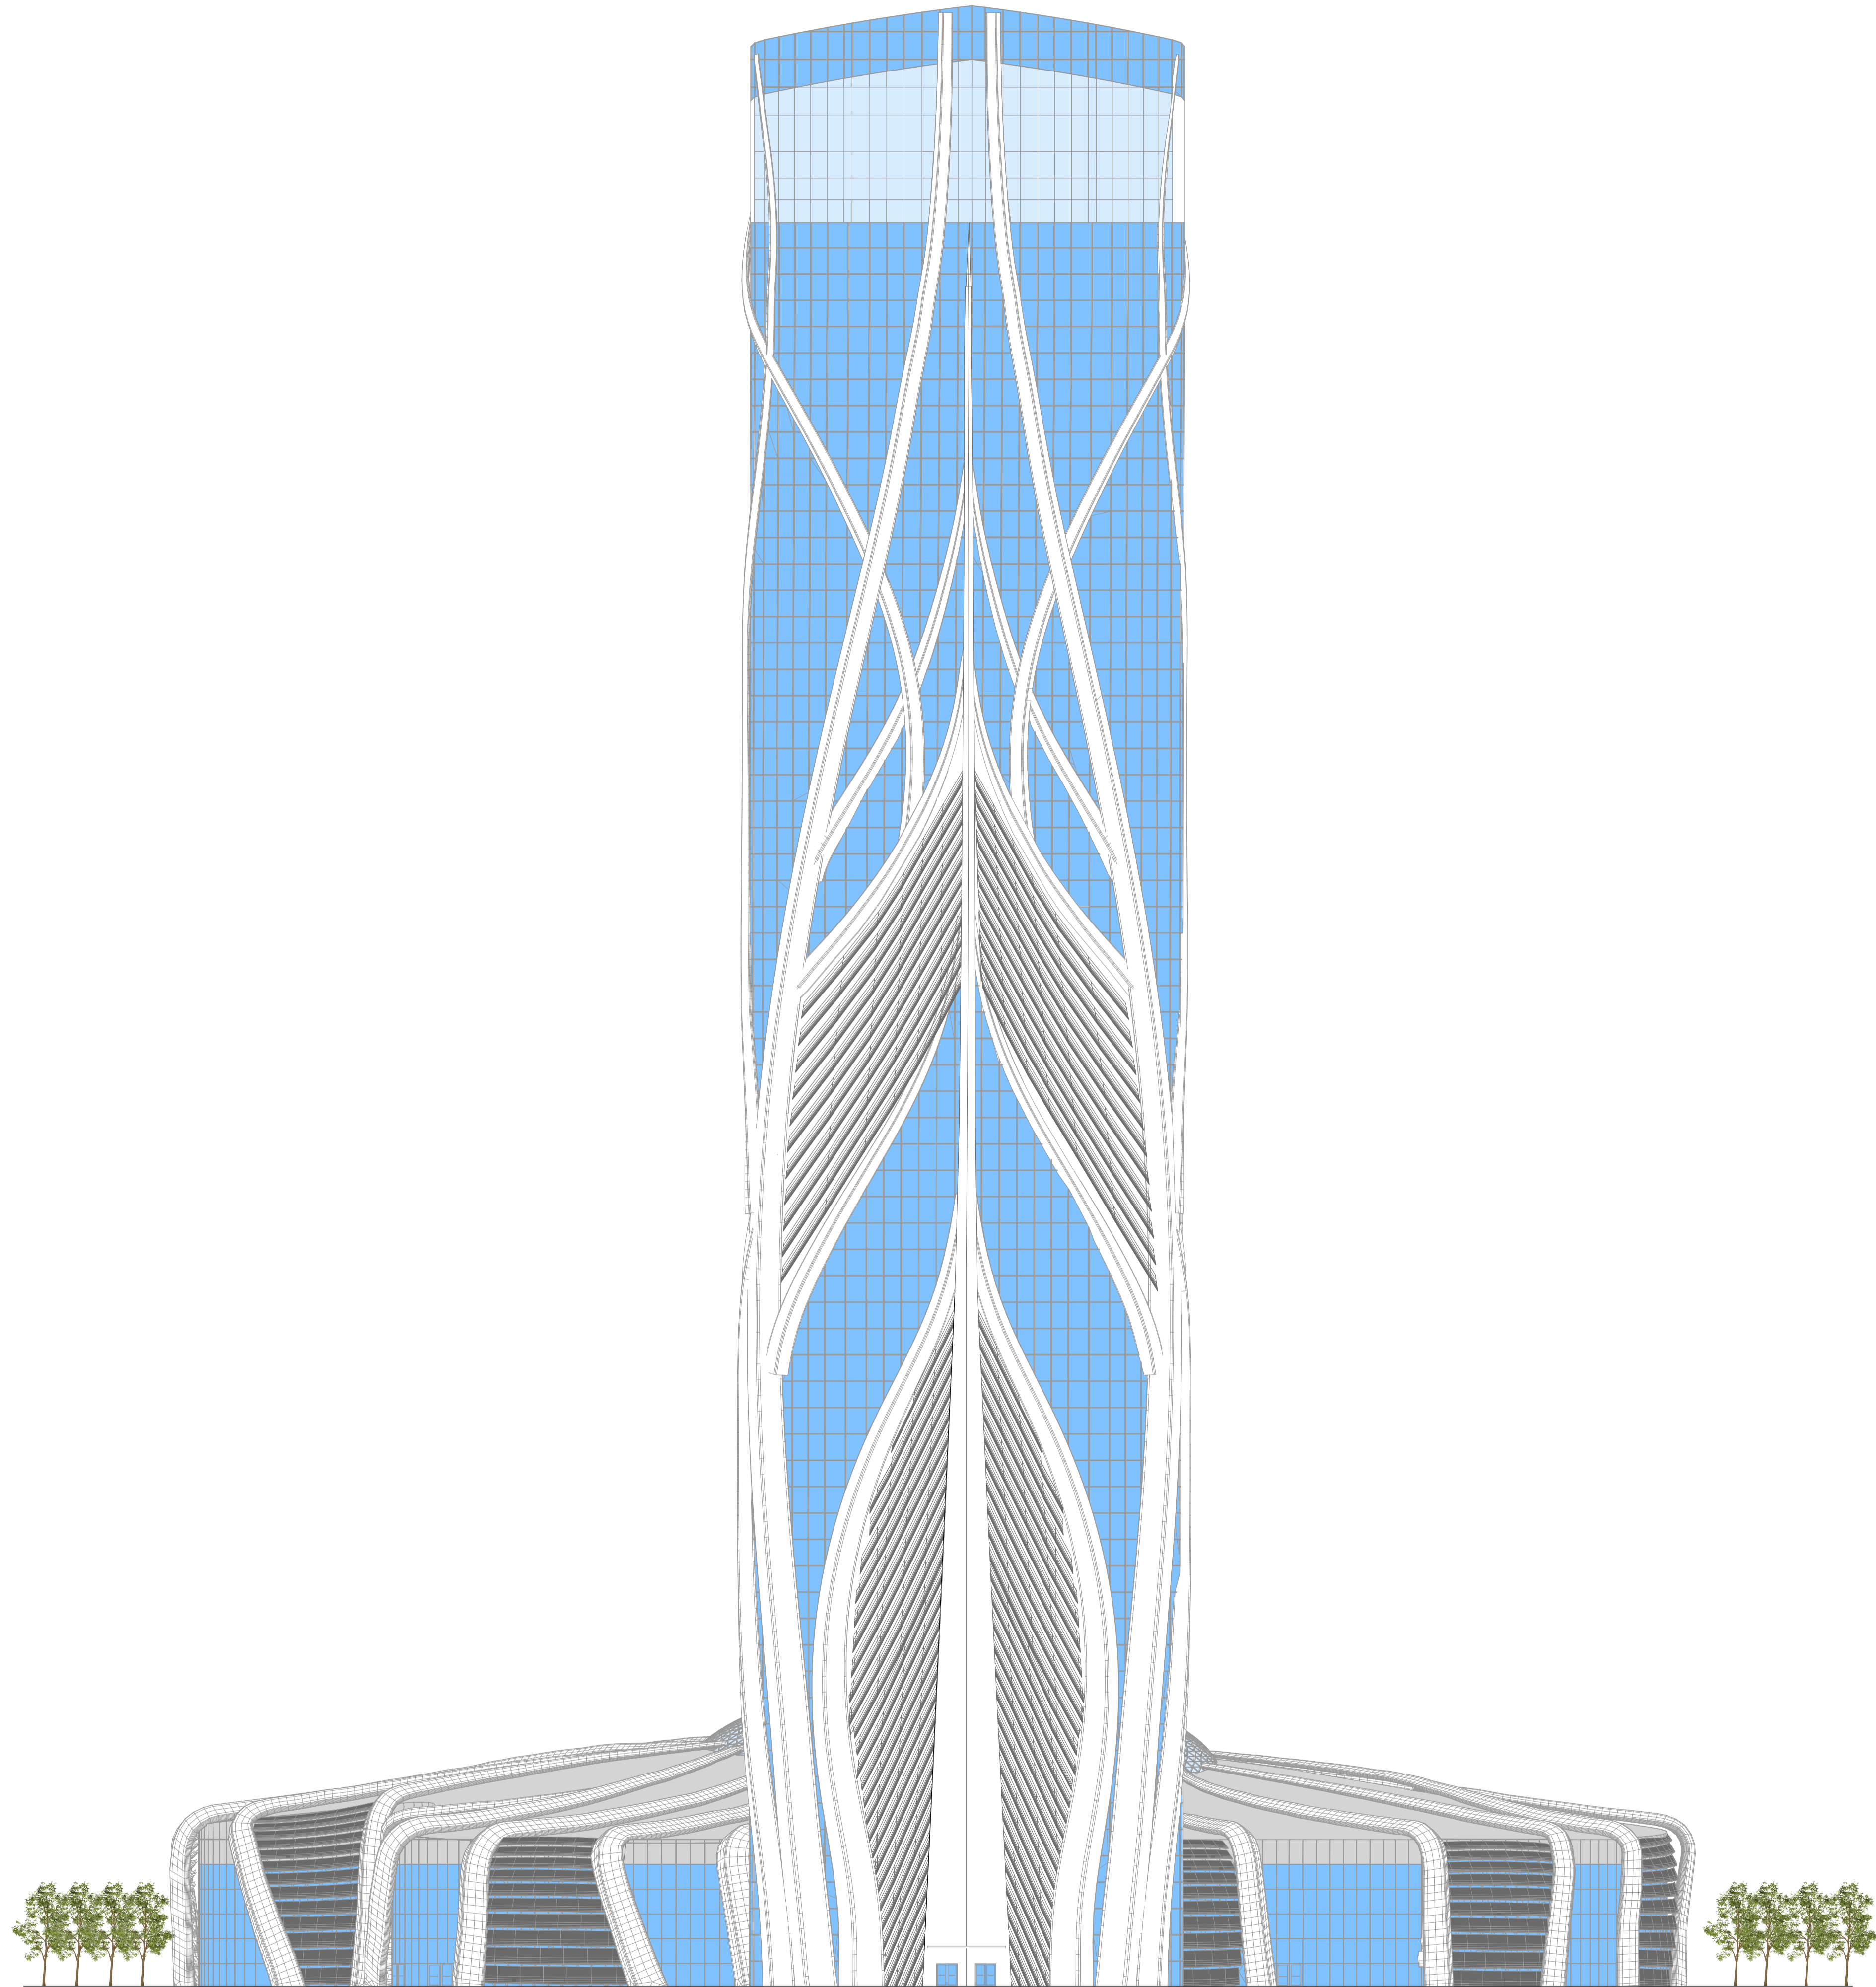

UNIVERSITÉ ABOUBAKT BELKAID, DÉPARTEMENT D'ARCHITECTURE

ECHELLE: 1/350

FACADE LATÉRALE

PRÉSENTÉ PAR:
MAMMAR YASHINE