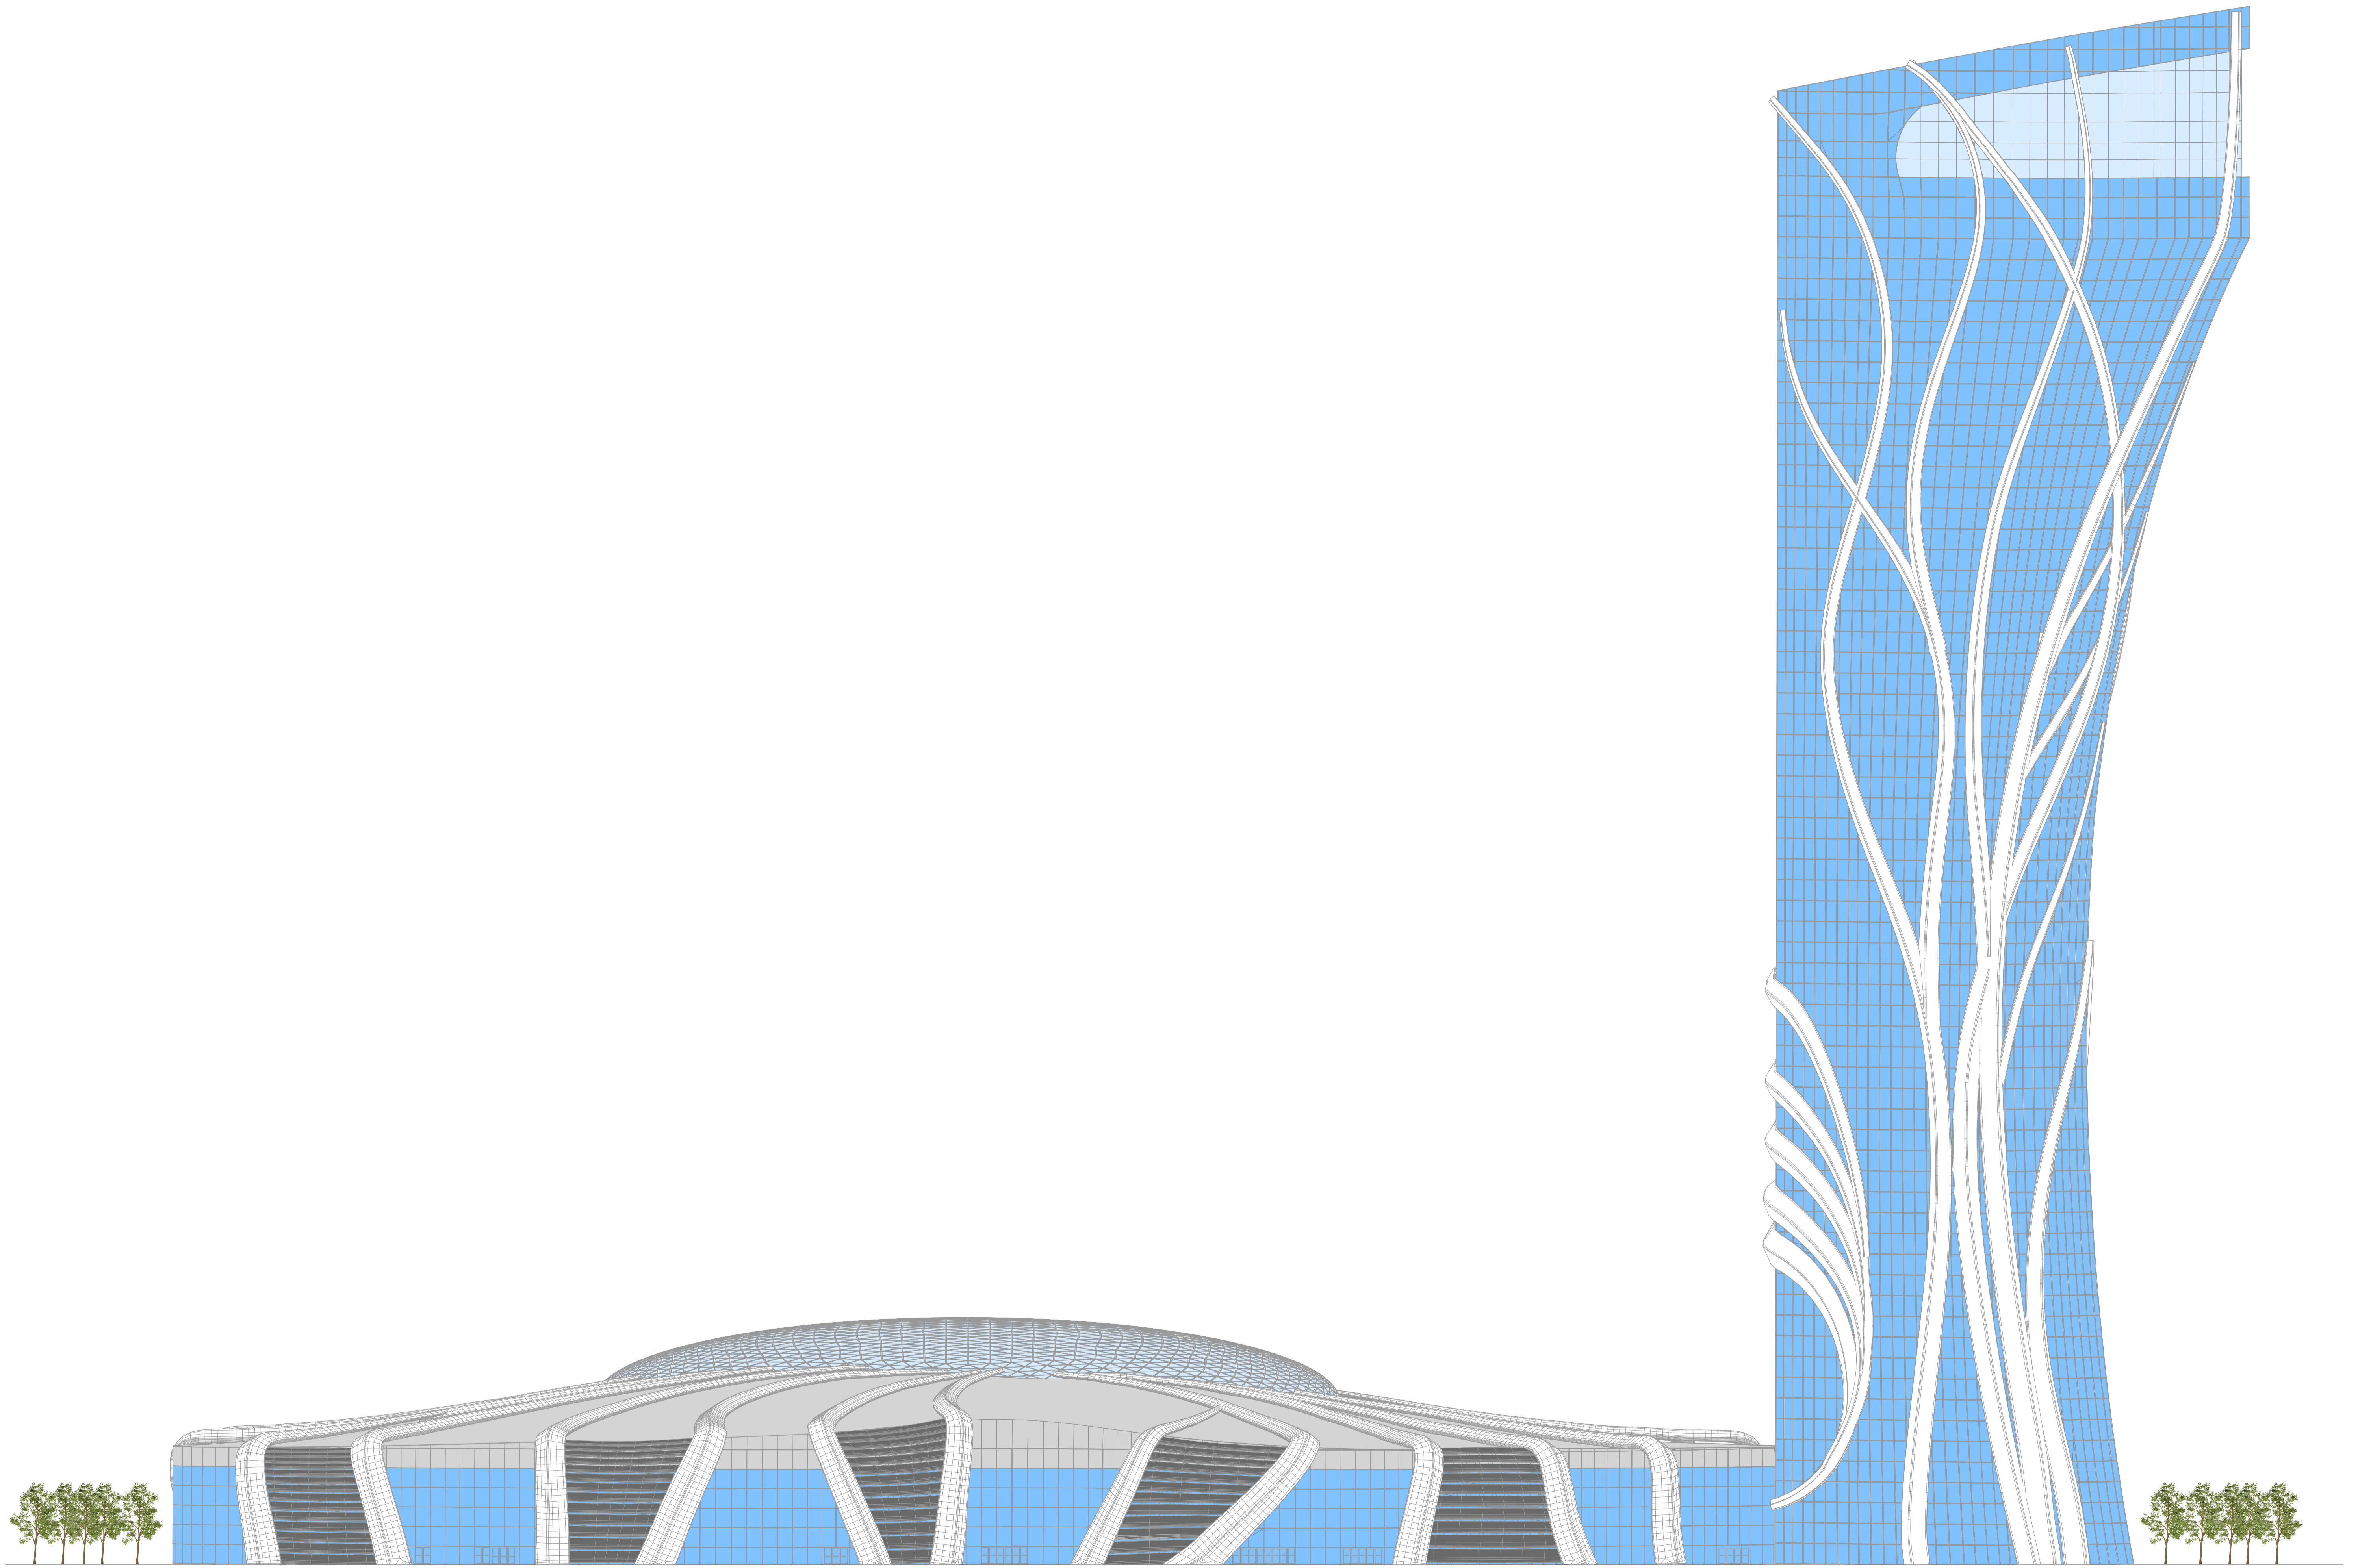

UNIVERSITÉ ABOUBAKT BELKAID, DÉPARTEMENT D'ARCHITECTURE

ECHELLE: 1/350

FACADE PRINCIPALE

PRÉSENTÉ PAR:
MAMMAR YASMINE