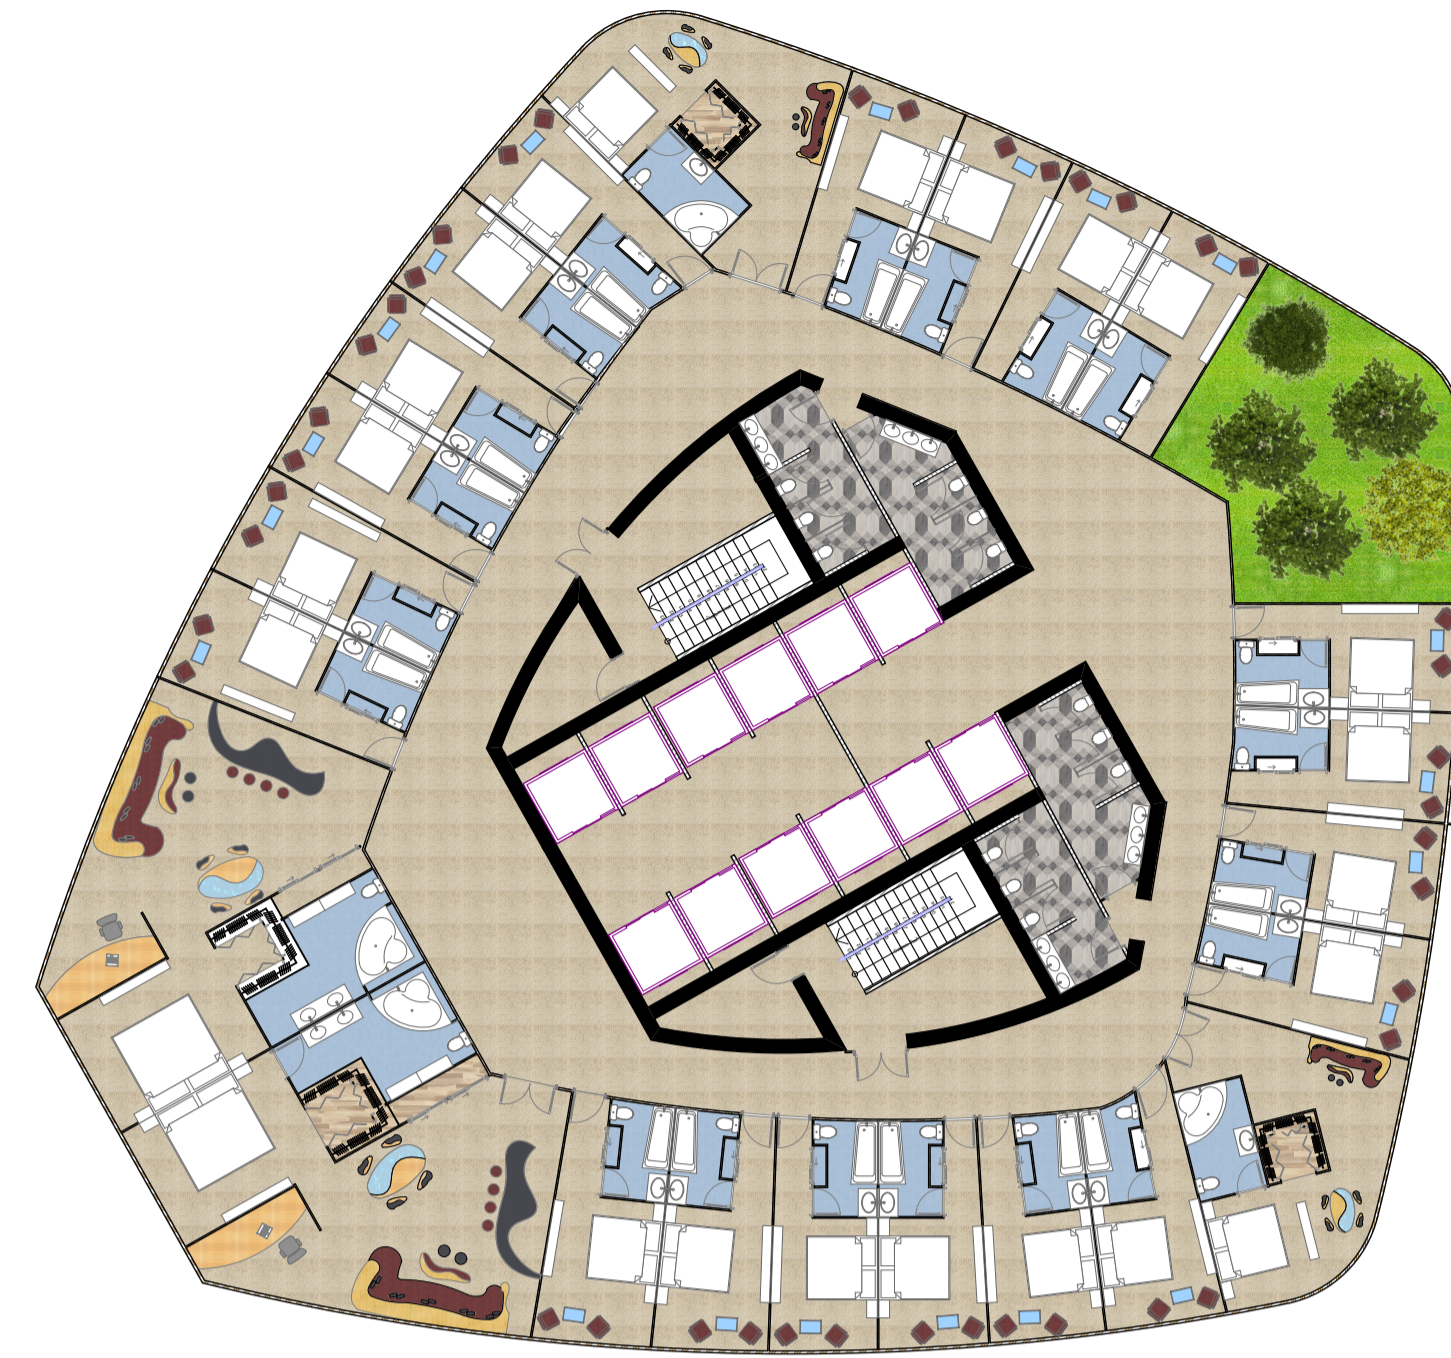

PLAN DE STRUCTURE
PLANCHER ÉTAGE COURANT

PRESENTÉ PAR:
MAMMAR YASMINE

UNIVERSITÉ ABOUBAKT BELKAID, DEPARTEMENT D'ARCHITECTURE

ECHELLE:1/300

PLAN DU 2^{EME} ETAGE

PRESENTÉ PAR:
MAMMAR YASMINE

PLAN DU 8^{EME} AU 9^{EME} ETAGE(CABINET MEDICAL)

PLAN DU 5^{EME} AU 7^{EME} ETAGE(SALLES DE REUNIONS)

PLAN DU 3^{EME} AU 4^{EME} ETAGE (BUREAUX A FONCTIONS LIBERALES)

PLAN DU 40^{EME} ETAGE (LOCAL TECHNIQUE DE L'HOTEL)

PLAN DU 30^{EME} AU 39^{EME} ETAGE (GRANDES ENTREPRISES)

PLAN DU 20^{EME} AU 29^{EME} ETAGE (MOYENS ENTREPRISES)

UNIVERSITÉ ABOUBAKT BELKAID, DEPARTEMENT D'ARCHITECTURE

ECHELLE:1/200

PLAN DES ETAGES DE LA
TOUR

PRESENTÉ PAR:
MAMMAR YASMINE

PLAN DU 42^{EME} AU 49^{EME} ETAGE(CHAMBRES
SIMPLES DE L'HOTEL)

PLAN DU 41^{EME} ETAGE (RECEPTION DE L'HOTEL)

PLAN DU 60^{EME} ETAGE (RESTAURANT
PANORAMIQUE)

PLAN DU 50^{EME} AU 59^{EME} ETAGE(SUITES
PRESIDENTIELLES + SUITES DE LUXE)

UNIVERSITÉ ABOUBAKT BELKAID, DEPARTEMENT D'ARCHITECTURE