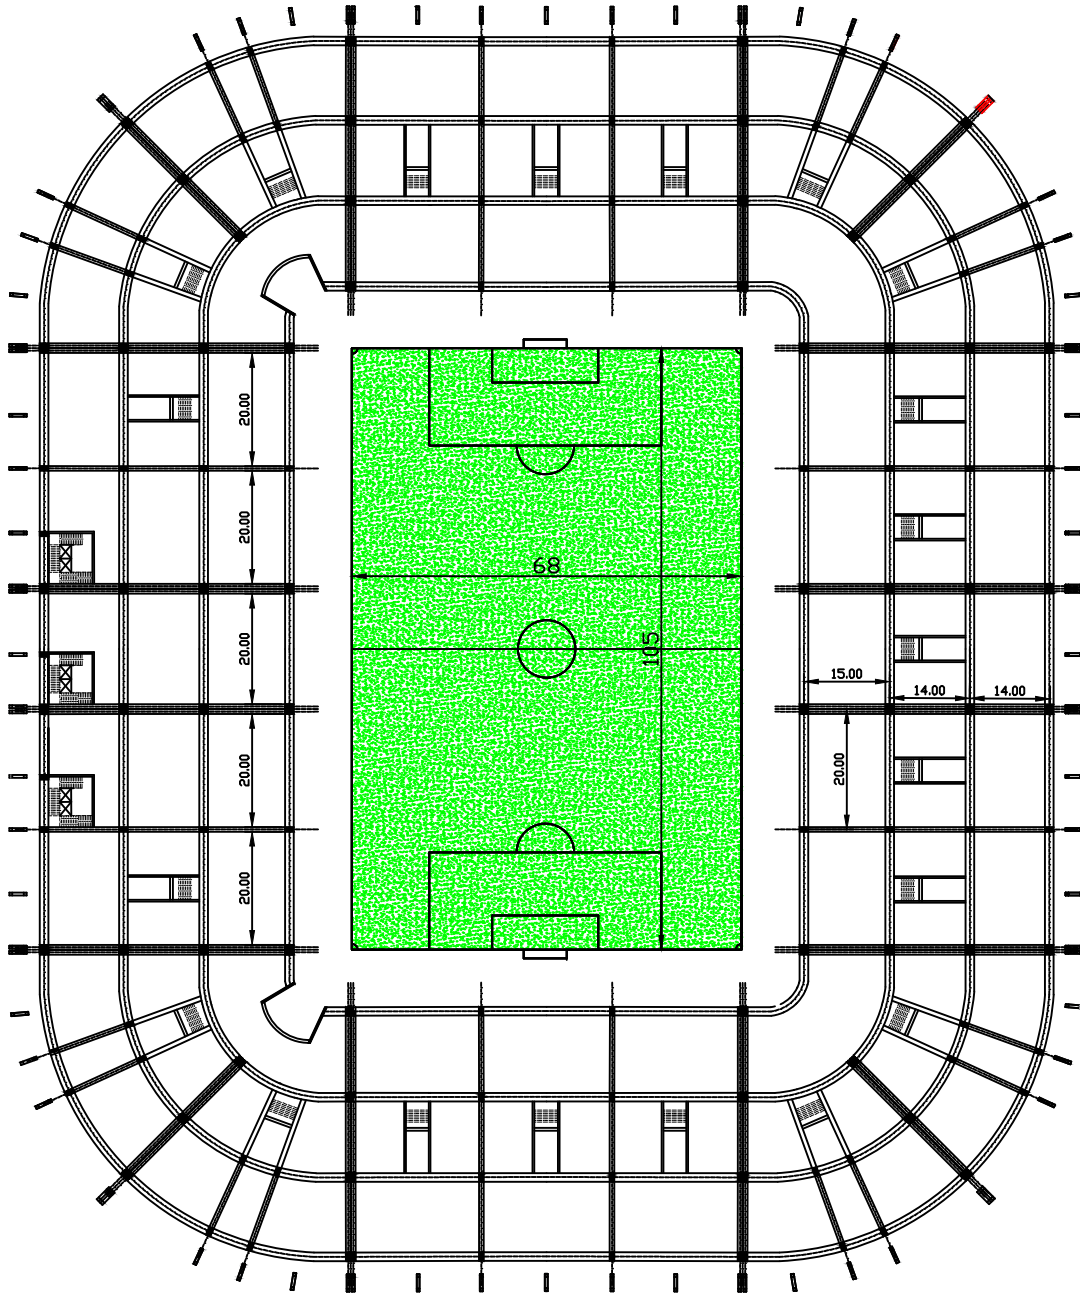

# STADE DE FOOTBALL A TLEMCCEN

## PLAN DE STRUCTURE ECHELLE 1/400

UNIVERSITE ABOU BAKR BELKAID FACULTE DE TECHNOLOGIE  
FACULTE DE TECHNOLOGIE  
DEPARTEMENT D'ARCHITECTURE

Réalise par :  
HEBRI Moussa  
Chaouche Ramdane

STADE DE FOOTBALL A TLEMCCEN

ECHELLE : 1/400

23-06-2019 M2 G1