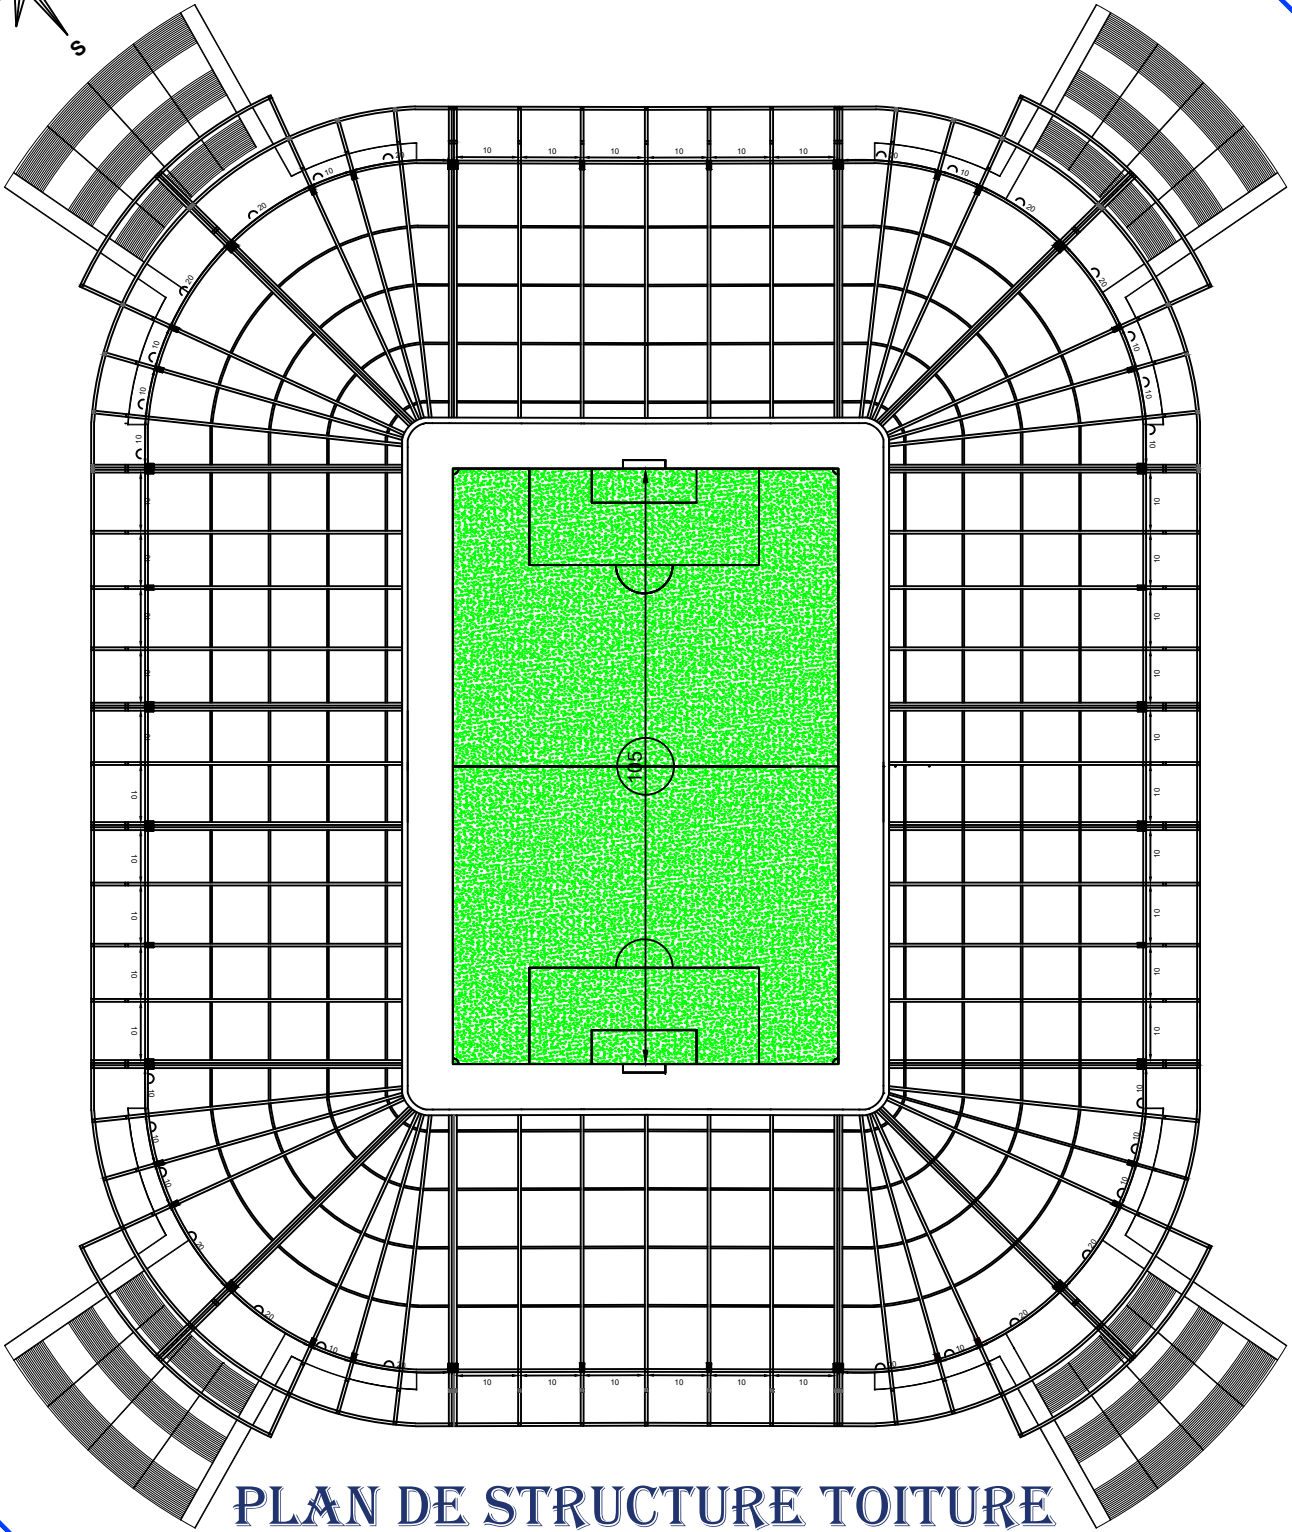

STADE DE FOOTBALL A TLEMCCEN

PLAN DE STRUCTURE TOITURE
ECHELLE 1/400

UNIVERSITE ABOU BAKR BELKAID FACULTE DE TECHNOLOGIE
FACULTE DE TECHNOLOGIE
DEPARTEMENT D'ARCHITECTURE

Realise par :
HEBRI Moussa
Chaouche Ramdane

STADE DE FOOTBALL A TLEMCCEN

ECHELLE : 1/400

23-06-2019 M2 G1