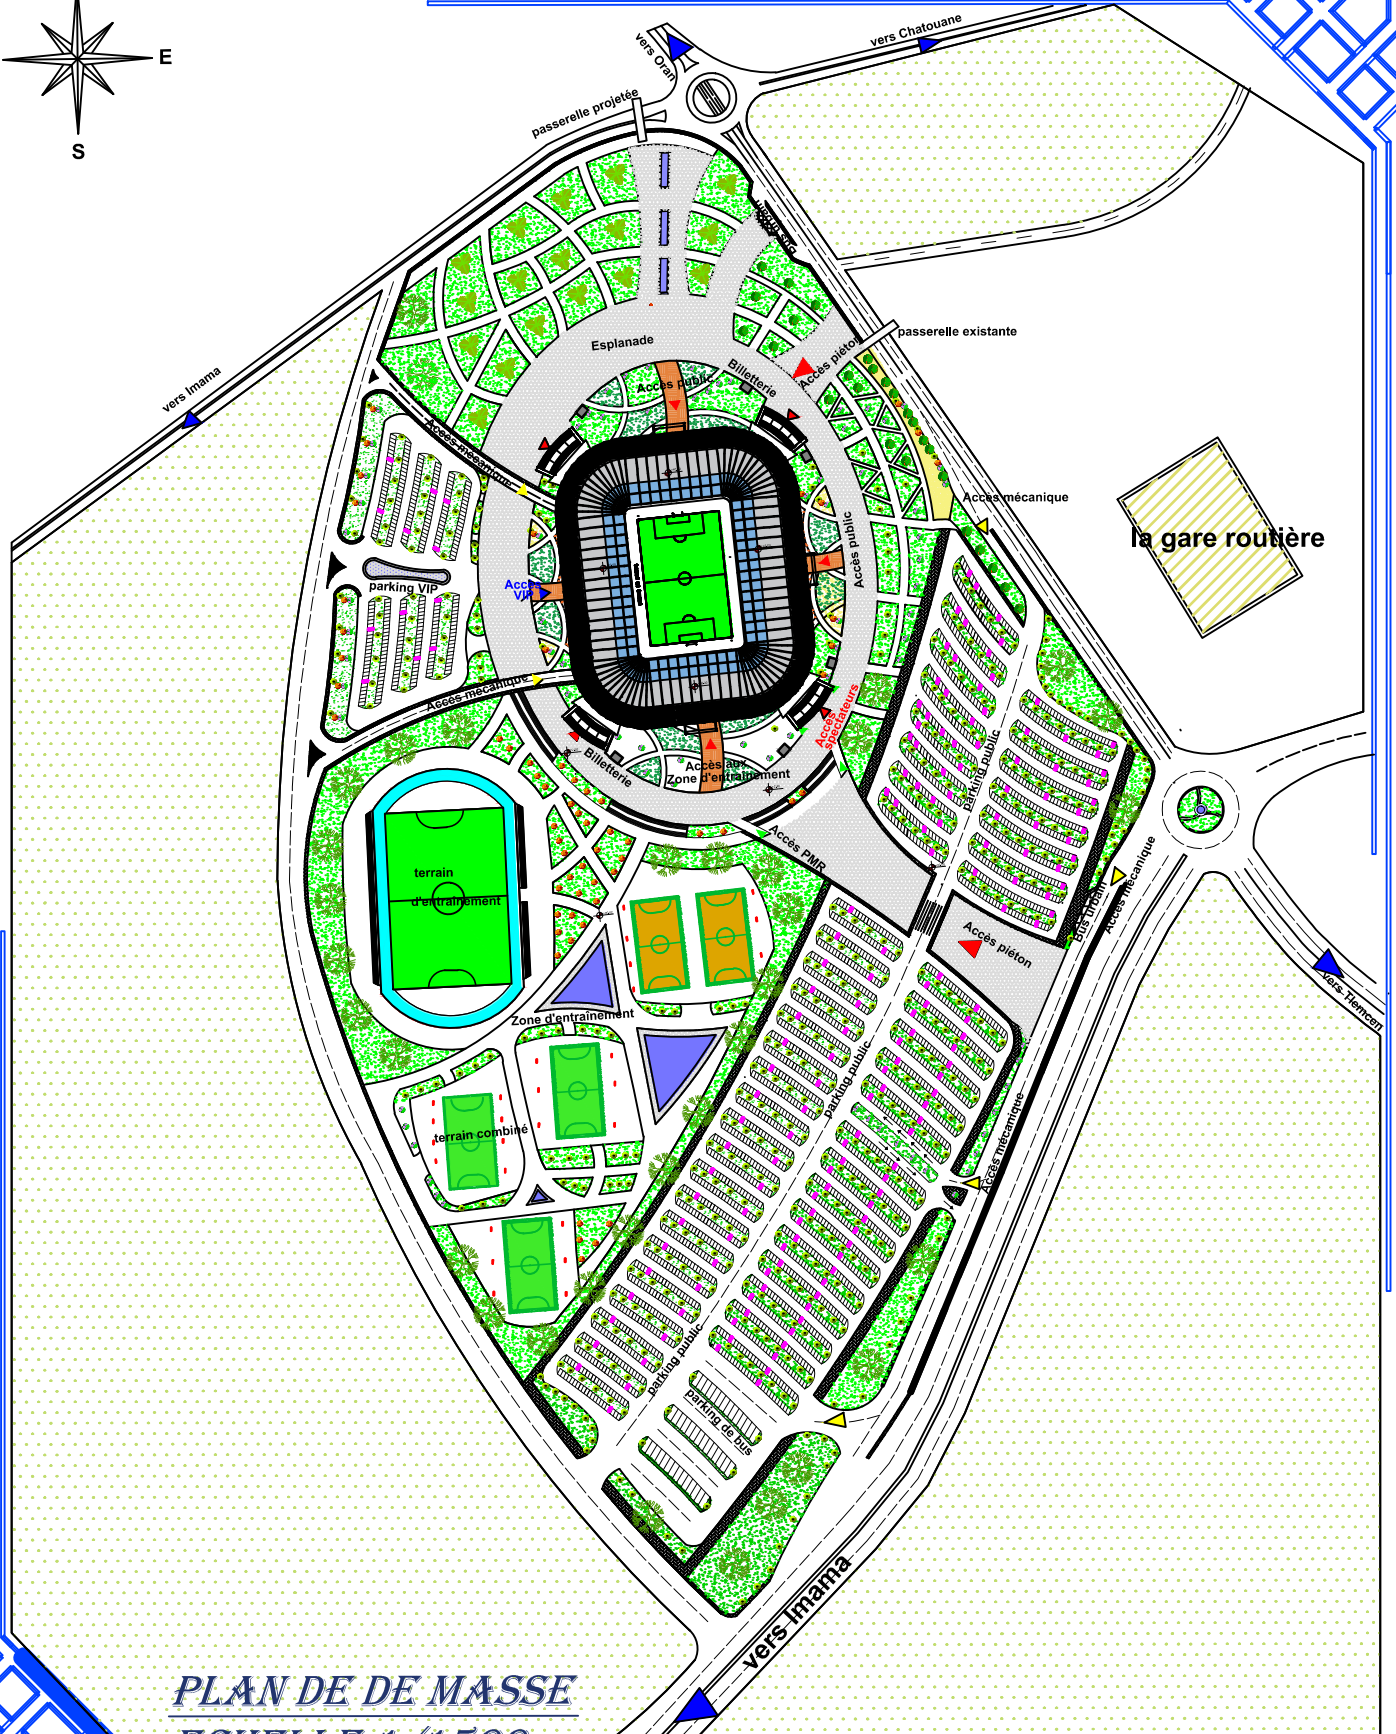

STADE DE FOOTBALL A TLEMCCEN

PLAN DE DE MASSE
ECHELLE 1/1500

UNIVERSITE ABOU BAKR BELKAID FACULTE DE TECHNOLOGIE
FACULTE DE TECHNOLOGIE
DEPARTEMENT D'ARCHITECTURE

Realisé par :
HEBRI Moussa
Chaouche Ramdane

STADE DE FOOTBALL A TLEMCCEN

ECHELLE : 1/1500

M2 G1