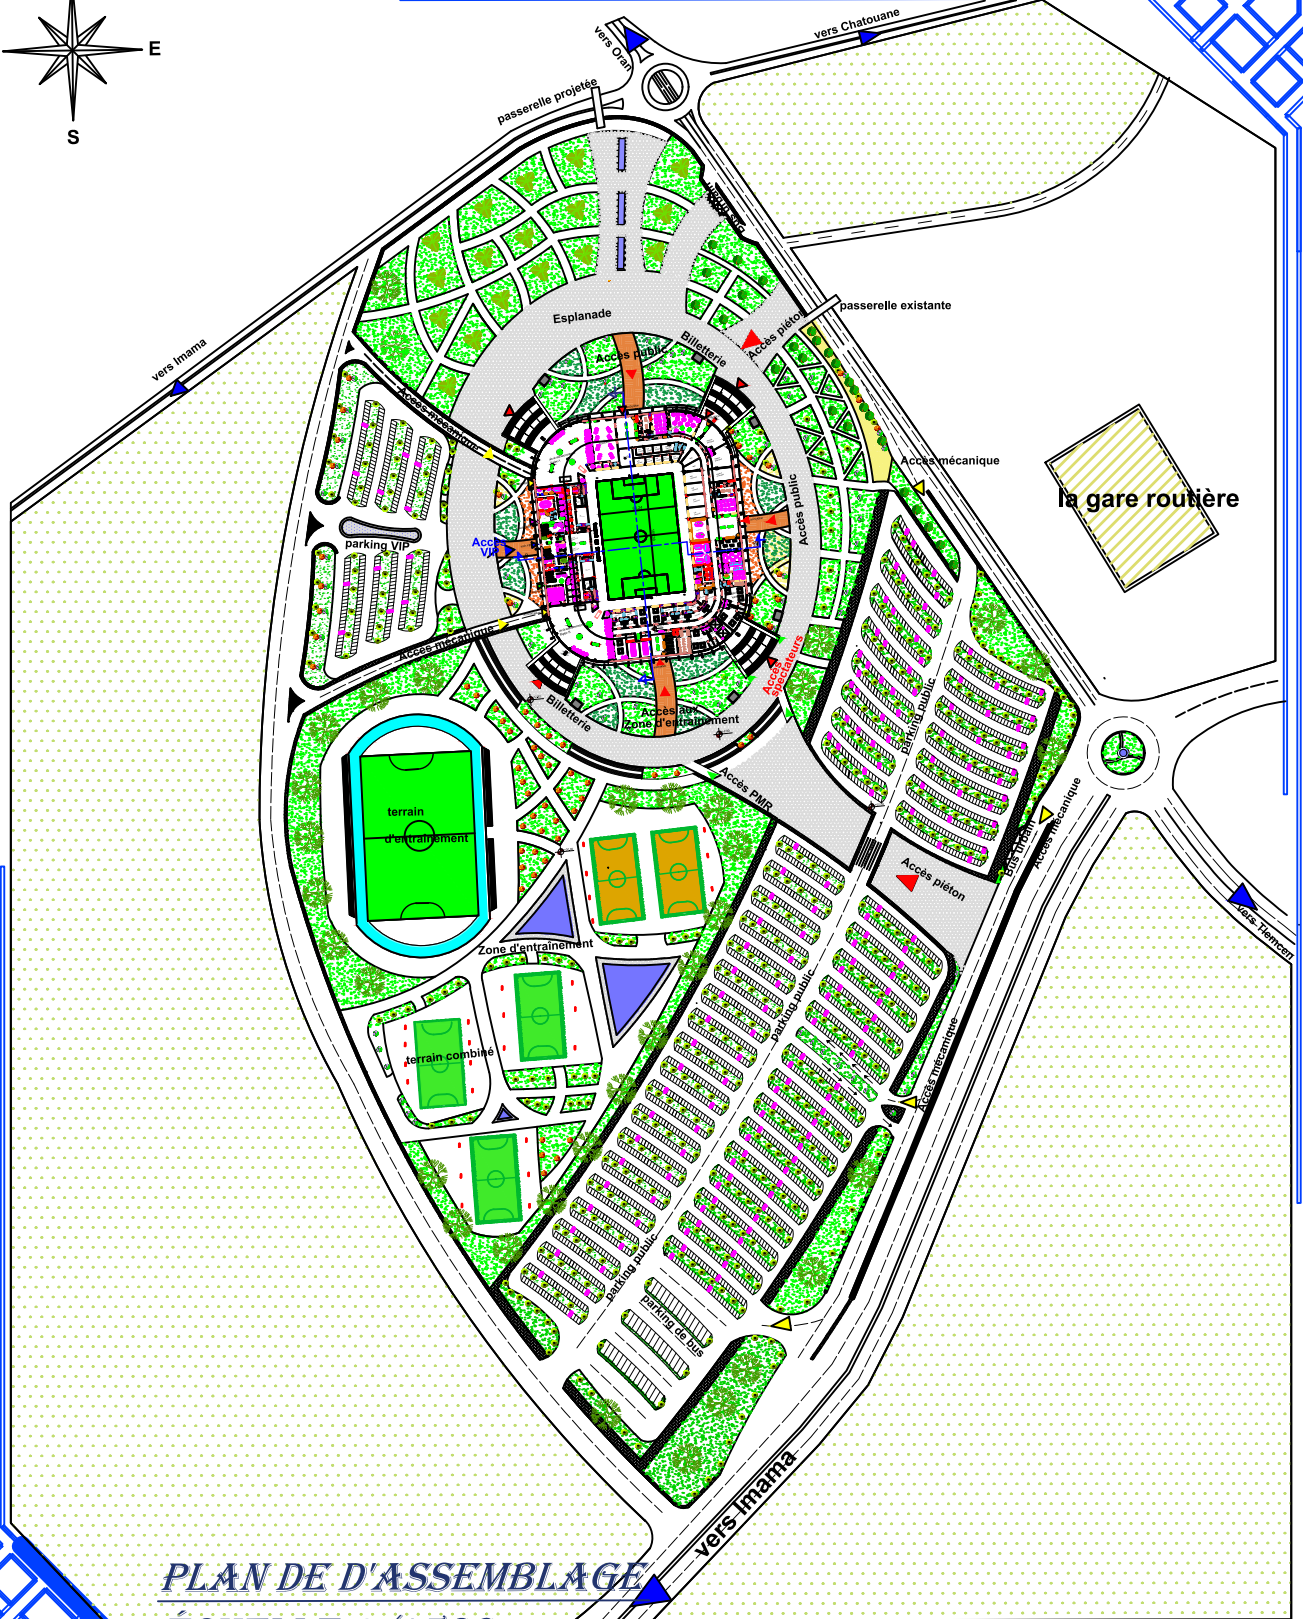

STADE DE FOOTBALL A TLEMCCEN

PLAN DE D'ASSEMBLAGE
ÉCHELLE 1/1500

UNIVERSITE ABOU BAKR BELKAID FACULTE DE TECHNOLOGIE FACULTE DE TECHNOLOGIE DEPARTEMENT D'ARCHITECTURE		
Realise par : -HEBRI Moussa -Chauouche Ramdane	STADE DE FOOTBALL A TLEMCCEN	ECHELLE : 1/1500 M2 G1