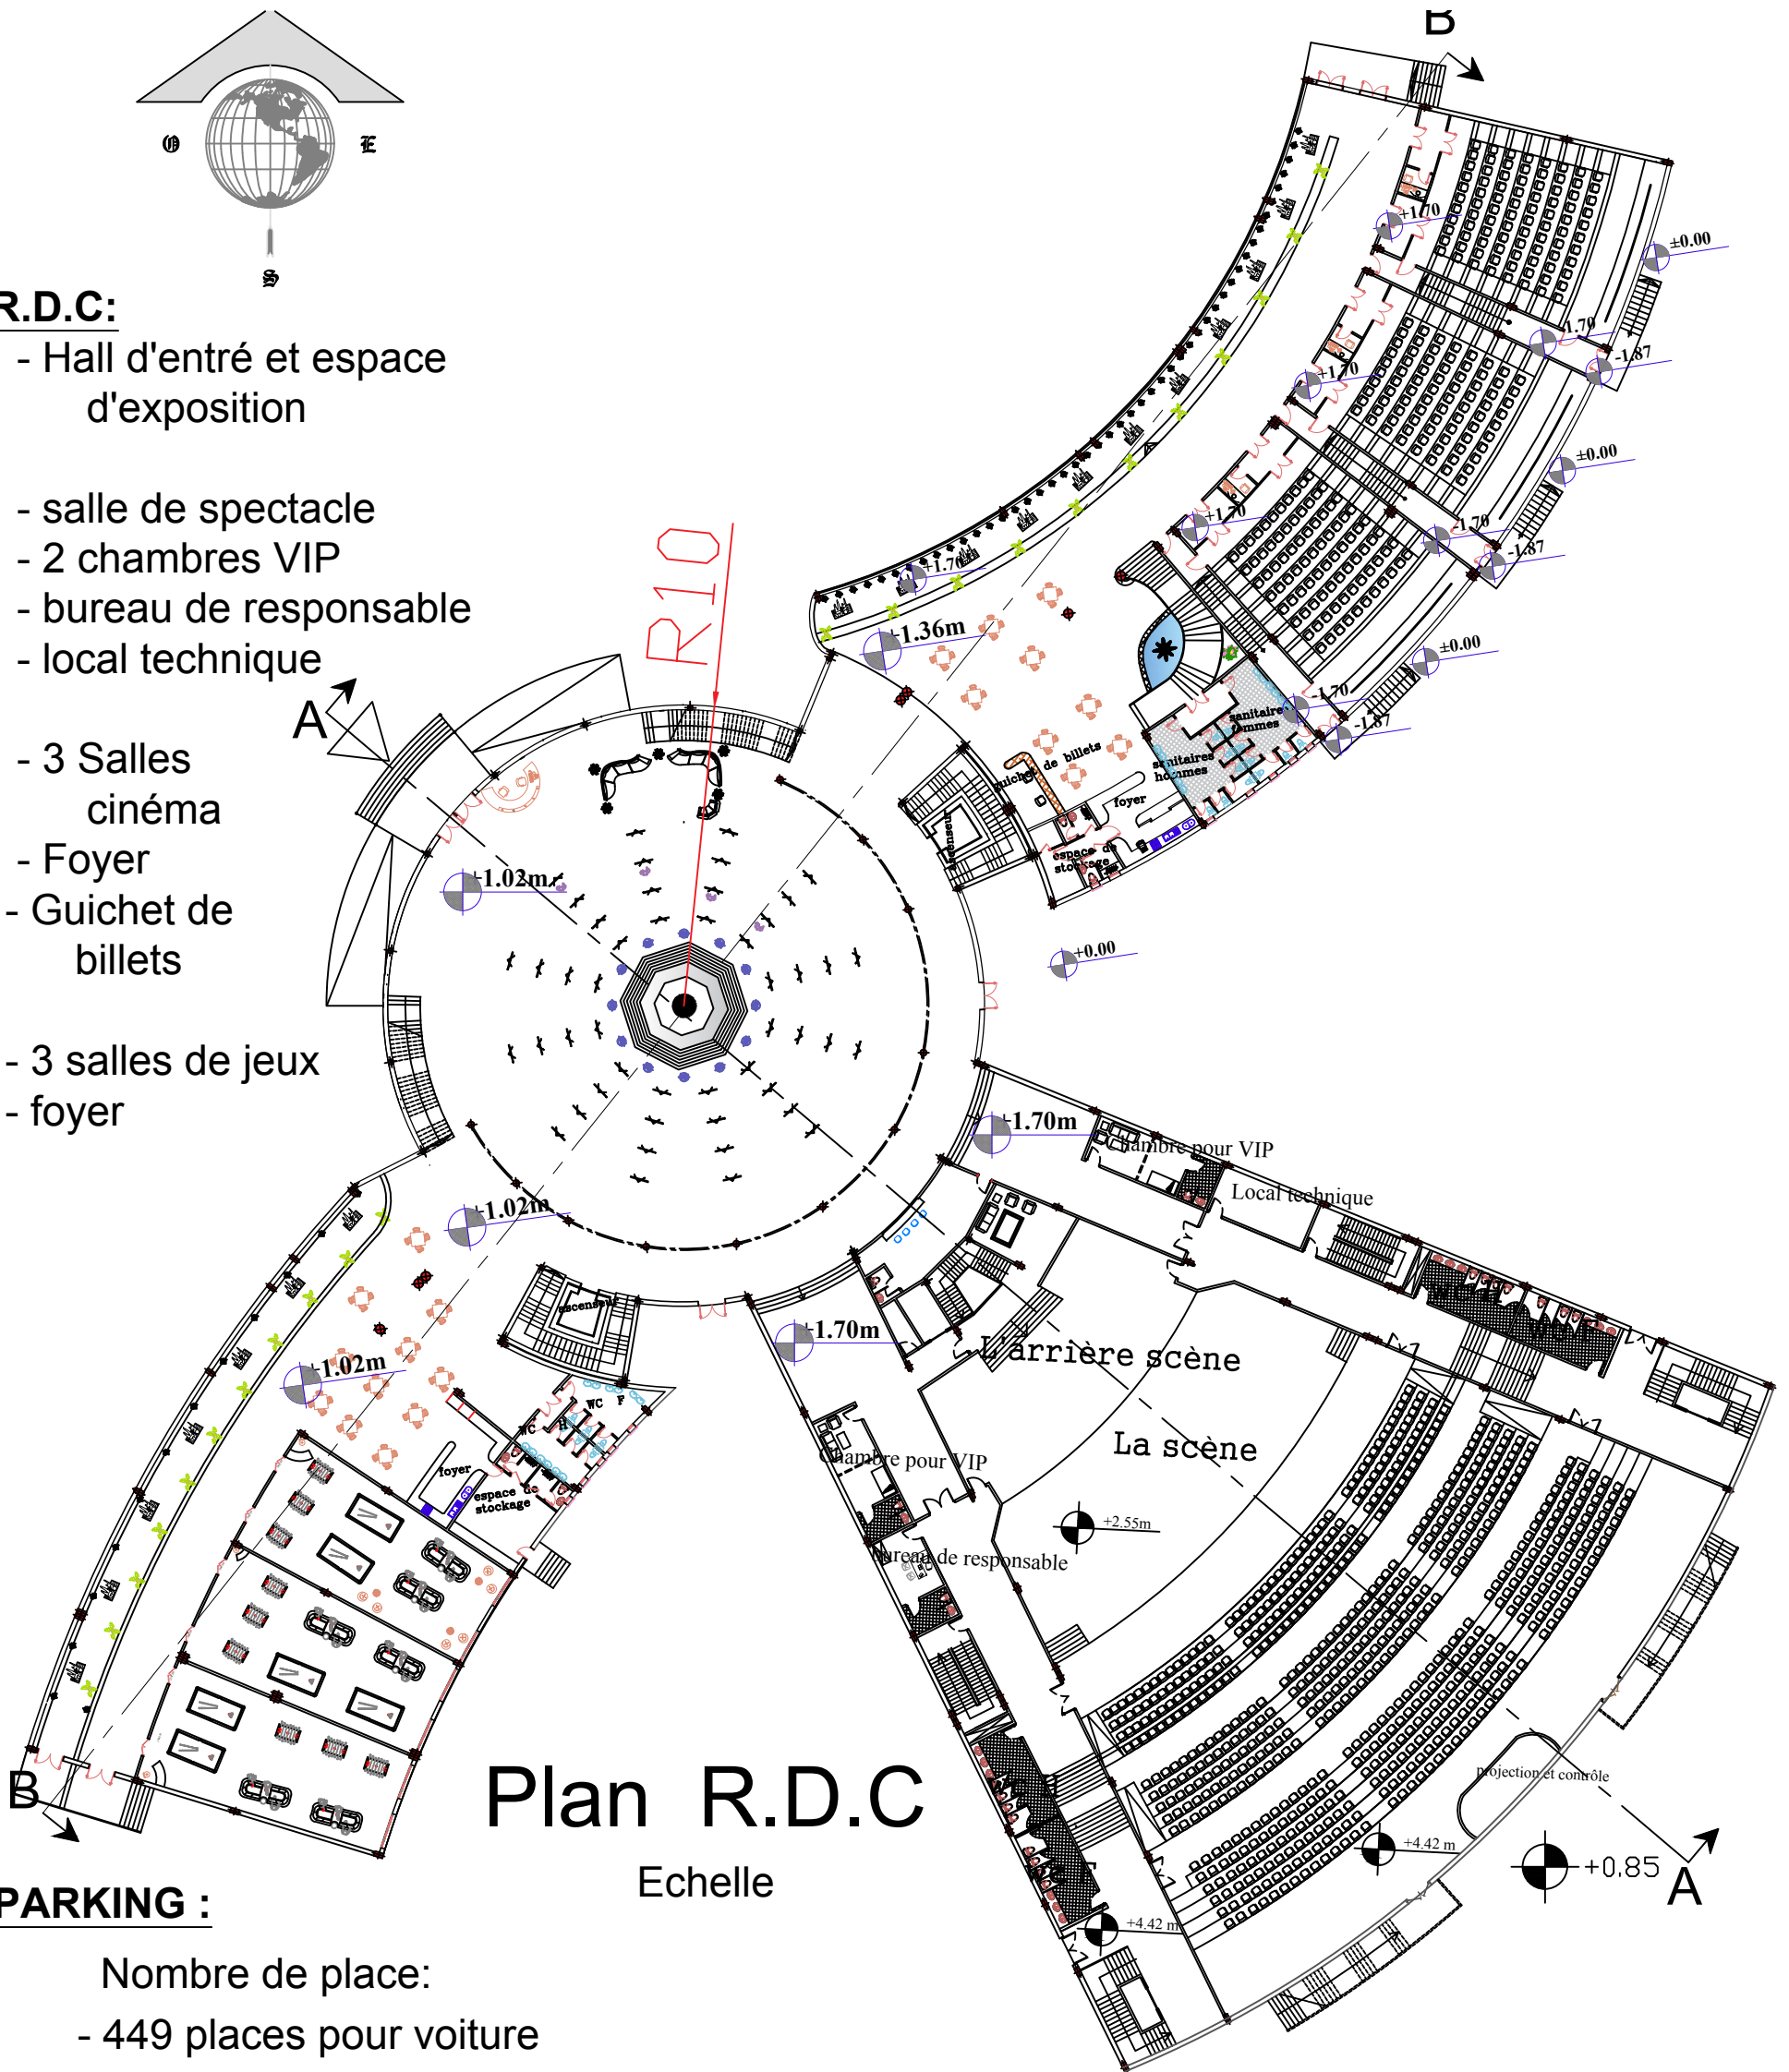

R.D.C:

- Hall d'entré et espace d'exposition
- salle de spectacle
- 2 chambres VIP
- bureau de responsable
- local technique
- 3 Salles cinéma
- Foyer
- Guichet de billets
- 3 salles de jeux
- foyer

Plan R.D.C

Echelle

PARKING :

- Nombre de place:
- 449 places pour voiture
 - 6 places pour camion
 - 7 places pour bus